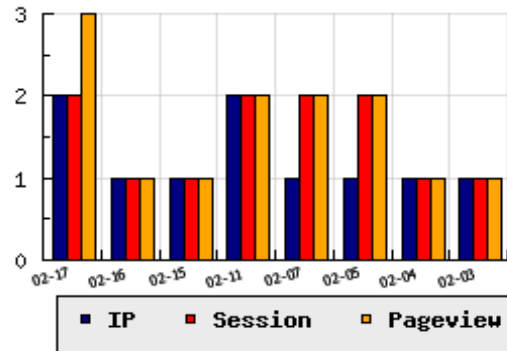

ข้อมูลสถิติ ณ วันปัจจุบัน

กราฟแสดงสถิติ 8 วัน

อัตราการเติบโตของเว็บ +100.00 % จากวันที่ผ่านมา

ลำดับการเยี่ยมชมเว็บไซต์

ที่(สมาชิกทั้งหมด) 1245/8571

ที่(หมวดหลัก) 132/506(หน่วยงานราชการ,องค์กร)

ที่(หมวดย่อย) 16/41(สังกัด ก.วิทยาศาสตร์ฯ)

ข้อมูลสถิติประจำวัน

pageviews : 3

UIP : 2

USS : 2

RV(%) : 50 %

อัตราการเยี่ยมชม และจัดอันดับเว็บย้อนหลัง 8 วัน

mm-dd	UIP	USS	PVs	RV(%)	CH(%)	Rank	Rank/สมาชิก(หมวดหลัก)	Rank/สมาชิก(หมวดย่อย)
02-17	2	2	3	50.00	+100.00	1245/8571	132/506(หน่วยงานราชการ,องค์กร)	16/41(สังกัด ก.วิทยาศาสตร์ฯ)
02-16	1	1	1	0.00	-	1304/8570	131/506(หน่วยงานราชการ,องค์กร)	16/41(สังกัด ก.วิทยาศาสตร์ฯ)
02-15	1	1	1	0.00	-	1296/8570	129/506(หน่วยงานราชการ,องค์กร)	16/41(สังกัด ก.วิทยาศาสตร์ฯ)
02-11	2	2	2	0.00	-	1253/8570	128/506(หน่วยงานราชการ,องค์กร)	15/41(สังกัด ก.วิทยาศาสตร์ฯ)
02-07	1	2	2	100.00	-	1293/8570	134/506(หน่วยงานราชการ,องค์กร)	16/41(สังกัด ก.วิทยาศาสตร์ฯ)
02-05	1	2	2	100.00	-	1311/8570	131/506(หน่วยงานราชการ,องค์กร)	16/41(สังกัด ก.วิทยาศาสตร์ฯ)
02-04	1	1	1	0.00	-	1344/8570	138/506(หน่วยงานราชการ,องค์กร)	16/41(สังกัด ก.วิทยาศาสตร์ฯ)
02-03	1	1	1	0.00	-	1347/8569	138/506(หน่วยงานราชการ,องค์กร)	16/41(สังกัด ก.วิทยาศาสตร์ฯ)

นิยาม UIP : จำนวน IP ที่ไม่ซ้ำกัน, USS : Unique Session (Session ที่ไม่ซ้ำกัน), PVs : pageviews จำนวนข้อมูลฮิต, RV%(Return Visitor) จำนวน IP ที่กลับมาดูเว็บ

CH% อัตราการเปลี่ยนแปลงของ UIP , Rank : ลำดับที่ของเว็บ จากจำนวนเว็บไซต์ทั้งหมด และนิยามทั้งหมดอ่านได้ที่ <http://truehits.net/faq/>