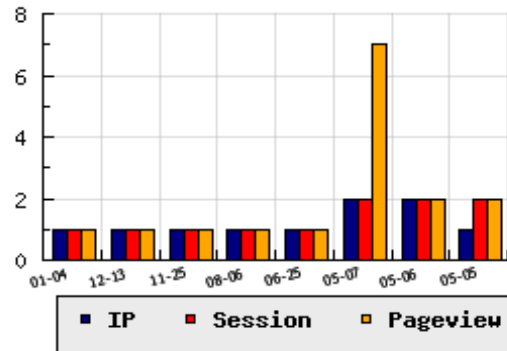

ข้อมูลสถิติ ณ วันปัจจุบัน

กราฟแสดงสถิติ 8 วัน

อัตราการเติบโตของเว็บ - % จากวันที่ผ่านมา

ลำดับการเยี่ยมชมเว็บไซต์

ที่(สมาชิกทั้งหมด) 1186/7743

ที่(หมวดหลัก) 10/174(เกมส์)

ที่(หมวดย่อย) 1/16(เว็บทำเกมส์ แนะนำ ฟรีวีว วาไรตี้)

ข้อมูลสถิติประจำวัน

pageviews : 1

UIP : 1

USS : 1

RV(%) : 0 %

อัตราการเยี่ยมชม และจัดอันดับเว็บย้อนหลัง 8 วัน

mm-dd	UIP	USS	PVs	RV(%)	CH(%)	Rank	Rank/สมาชิก(หมวดหลัก)	Rank/สมาชิก(หมวดย่อย)
01-04	1	1	1	0.00	-	1186/7743	10/174(เกมส์)	1/16(เว็บทำเกมส์ แนะนำ ฟรีวีว วาไรตี้)
12-13	1	1	1	0.00	-	1145/7740	9/174(เกมส์)	1/16(เว็บทำเกมส์ แนะนำ ฟรีวีว วาไรตี้)
11-25	1	1	1	0.00	-	1197/7741	11/174(เกมส์)	1/16(เว็บทำเกมส์ แนะนำ ฟรีวีว วาไรตี้)
08-06	1	1	1	0.00	-	1239/8609	14/188(เกมส์)	3/19(เว็บทำเกมส์ แนะนำ ฟรีวีว วาไรตี้)
06-25	1	1	1	0.00	-	1230/8585	10/188(เกมส์)	2/19(เว็บทำเกมส์ แนะนำ ฟรีวีว วาไรตี้)
05-07	2	2	7	50.00	-	1163/8576	11/188(เกมส์)	2/19(เว็บทำเกมส์ แนะนำ ฟรีวีว วาไรตี้)
05-06	2	2	2	0.00	+100.00	1166/8576	11/188(เกมส์)	2/19(เว็บทำเกมส์ แนะนำ ฟรีวีว วาไรตี้)
05-05	1	2	2	100.00	-75.00	1203/8576	11/188(เกมส์)	2/19(เว็บทำเกมส์ แนะนำ ฟรีวีว วาไรตี้)

นิยาม UIP : จำนวน IP ที่ไม่ซ้ำกัน, USS : Unique Session (Session ที่ไม่ซ้ำกัน), PVs : pageviews จำนวนข้อมูลฮิต, RV%(Return Visitor) จำนวน IP ที่กลับมาดูเว็บ

CH% อัตราการเปลี่ยนแปลงของ UIP , Rank : ลำดับที่ของเว็บ จากจำนวนเว็บไซต์ทั้งหมด และนิยามทั้งหมดอ่านได้ที่ <http://truehits.net/faq/>