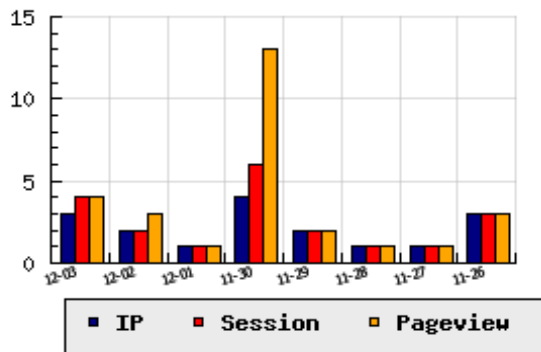

ข้อมูลสถิติ ณ วันปัจจุบัน

กราฟแสดงสถิติ 8 วัน

อัตราการเติบโตของเว็บ +50.00 % จากวันที่ผ่านมา

ลำดับการเยี่ยมชมเว็บไซต์

ที่(สมาชิกทั้งหมด) 436/7839

ที่(หมวดหลัก) 47/90(ธุรกิจ)

ที่(หมวดย่อย) 2/4(อุปกรณ์อิเล็กทรอนิกส์,ไฟฟ้า)

ข้อมูลสถิติประจำวัน

pageviews : 4

UIP : 3

USS : 4

RV(%) : 33 %

อัตราการเยี่ยมชม และจัดอันดับเว็บย้อนหลัง 8 วัน

mm-dd	UIP	USS	PVs	RV(%)	CH(%)	Rank	Rank/สมาชิก(หมวดหลัก)	Rank/สมาชิก(หมวดย่อย)
12-03	3	4	4	33.33	+50.00	436/7839	47/90(ธุรกิจ)	2/4(อุปกรณ์อิเล็กทรอนิกส์,ไฟฟ้า)
12-02	2	2	3	50.00	+100.00	446/7839	47/85(ธุรกิจ)	2/4(อุปกรณ์อิเล็กทรอนิกส์,ไฟฟ้า)
12-01	1	1	1	0.00	-75.00	468/7839	43/82(ธุรกิจ)	1/4(อุปกรณ์อิเล็กทรอนิกส์,ไฟฟ้า)
11-30	4	6	13	50.00	+100.00	406/7839	41/86(ธุรกิจ)	1/4(อุปกรณ์อิเล็กทรอนิกส์,ไฟฟ้า)
11-29	2	2	2	0.00	+100.00	451/7839	47/86(ธุรกิจ)	2/4(อุปกรณ์อิเล็กทรอนิกส์,ไฟฟ้า)
11-28	1	1	1	0.00	-	502/7839	52/85(ธุรกิจ)	2/4(อุปกรณ์อิเล็กทรอนิกส์,ไฟฟ้า)
11-27	1	1	1	0.00	-66.67	490/7839	50/84(ธุรกิจ)	2/4(อุปกรณ์อิเล็กทรอนิกส์,ไฟฟ้า)
11-26	3	3	3	0.00	-25.00	433/7839	45/84(ธุรกิจ)	2/4(อุปกรณ์อิเล็กทรอนิกส์,ไฟฟ้า)

นิยาม UIP : จำนวน IP ที่ไม่ซ้ำกัน, USS : Unique Session (Session ที่ไม่ซ้ำกัน), PVs : pageviews จำนวนข้อมูลฮิต, RV%(Return Visitor) จำนวน IP ที่กลับมาดูเว็บ

CH% อัตราการเปลี่ยนแปลงของ UIP , Rank : ลำดับที่ของเว็บ จากจำนวนเว็บไซต์ทั้งหมด และนิยามทั้งหมดอ่านได้ที่ <http://truehits.net/faq/>