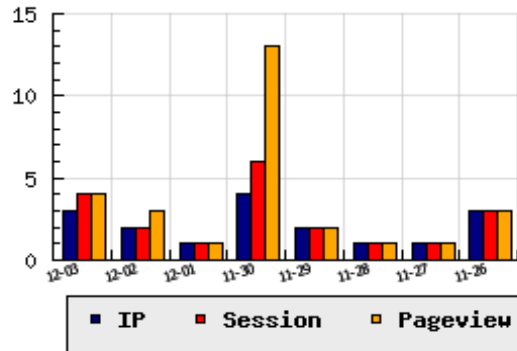

ข้อมูลสถิติ ณ วันปัจจุบัน

กราฟแสดงสถิติ 8 วัน

อัตราการเติบโตของเว็บ +50.00 % จากวันที่ผ่านมา

ลำดับการเยี่ยมชมเว็บไซต์

ที่(สมาชิกทั้งหมด) 436/7839

ที่(หมวดหลัก) 47/90(ธุรกิจ)

ที่(หมวดย่อย) 2/4(อุปกรณ์อิเล็กทรอนิกส์,ไฟฟ้า)

ข้อมูลสถิติประจำวัน

pageviews : 4

UIP : 3

USS : 4

RV(%) : 33 %

อัตราการเยี่ยมชม และจัดอันดับเว็บย้อนหลัง 8 วัน

mm-dd	UIP	USS	PVs	RV(%)	CH(%)	Rank	Rank/สมาชิก(หมวดหลัก)	Rank/สมาชิก(หมวดย่อย)
12-03	3	4	4	33.33	+50.00	436/7839	47/90(ธุรกิจ)	2/4(อุปกรณ์อิเล็กทรอนิกส์,ไฟฟ้า)
12-02	2	2	3	50.00	+100.00	446/7839	47/85(ธุรกิจ)	2/4(อุปกรณ์อิเล็กทรอนิกส์,ไฟฟ้า)
12-01	1	1	1	0.00	-75.00	468/7839	43/82(ธุรกิจ)	1/4(อุปกรณ์อิเล็กทรอนิกส์,ไฟฟ้า)
11-30	4	6	13	50.00	+100.00	406/7839	41/86(ธุรกิจ)	1/4(อุปกรณ์อิเล็กทรอนิกส์,ไฟฟ้า)
11-29	2	2	2	0.00	+100.00	451/7839	47/86(ธุรกิจ)	2/4(อุปกรณ์อิเล็กทรอนิกส์,ไฟฟ้า)
11-28	1	1	1	0.00	-	502/7839	52/85(ธุรกิจ)	2/4(อุปกรณ์อิเล็กทรอนิกส์,ไฟฟ้า)
11-27	1	1	1	0.00	-66.67	490/7839	50/84(ธุรกิจ)	2/4(อุปกรณ์อิเล็กทรอนิกส์,ไฟฟ้า)
11-26	3	3	3	0.00	-25.00	433/7839	45/84(ธุรกิจ)	2/4(อุปกรณ์อิเล็กทรอนิกส์,ไฟฟ้า)

นิยาม UIP : จำนวน IP ที่ไม่ซ้ำกัน, USS : Unique Session (Session ที่ไม่ซ้ำกัน), PVs : pageviews จำนวนข้อมูลฮิต, RV%(Return Visitor) จำนวน IP ที่กลับมาดูเว็บ

CH% อัตราการเปลี่ยนแปลงของ UIP , Rank : ลำดับที่ของเว็บ จากจำนวนเว็บไซต์ทั้งหมด และนิยามทั้งหมดอ่านได้ที่ <http://truehits.net/faq/>