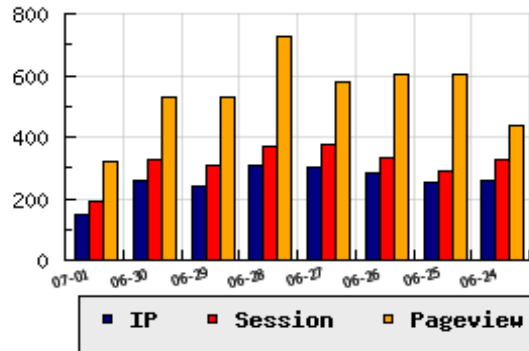

**ข้อมูลสถิติ ณ วันปัจจุบัน**

กราฟแสดงสถิติ 8 วัน

อัตราการเติบโตของเว็บ -43.80 % จากวันที่ผ่านมา

**ลำดับการเยี่ยมชมเว็บไซต์**

ที่(สมาชิกทั้งหมด) 507/7763

ที่(หมวดหลัก) 45/687(บันเทิง)

ที่(หมวดย่อย) 3/148(เพลงและดนตรี)

**ข้อมูลสถิติประจำวัน**

pageviews : 320

UIP : 145

USS : 189

RV(%) : 30 %

**อัตราการเยี่ยมชม และจัดอันดับเว็บย้อนหลัง 8 วัน**

mm-dd	UIP	USS	PVs	RV(%)	CH(%)	Rank	Rank/สมาชิก(หมวดหลัก)	Rank/สมาชิก(หมวดย่อย)
07-01	145	189	320	29.66	-43.80	507/7763	45/687(บันเทิง)	3/148(เพลงและดนตรี)
06-30	258	327	532	21.32	+6.17	444/7763	37/687(บันเทิง)	3/148(เพลงและดนตรี)
06-29	243	307	528	21.40	-20.85	454/7763	36/687(บันเทิง)	3/148(เพลงและดนตรี)
06-28	307	372	724	27.69	+1.66	424/7763	35/687(บันเทิง)	3/148(เพลงและดนตรี)
06-27	302	377	577	25.83	+7.09	397/7763	35/687(บันเทิง)	3/148(เพลงและดนตรี)
06-26	282	333	603	26.60	+12.35	414/7763	35/687(บันเทิง)	3/148(เพลงและดนตรี)
06-25	251	290	601	23.51	-3.46	449/7763	37/687(บันเทิง)	3/148(เพลงและดนตรี)
06-24	260	324	436	22.69	+3.17	455/7763	37/687(บันเทิง)	3/148(เพลงและดนตรี)

นิยาม UIP : จำนวน IP ที่ไม่ซ้ำกัน, USS : Unique Session (Session ที่ไม่ซ้ำกัน), PVs : pageviews จำนวนข้อมูลฮิต, RV%(Return Visitor) จำนวน IP ที่กลับมาดูเว็บ

CH% อัตราการเปลี่ยนแปลงของ UIP , Rank : ลำดับที่ของเว็บ จากจำนวนเว็บไซต์ทั้งหมด และนิยามทั้งหมดอ่านได้ที่ <http://truehits.net/faq/>