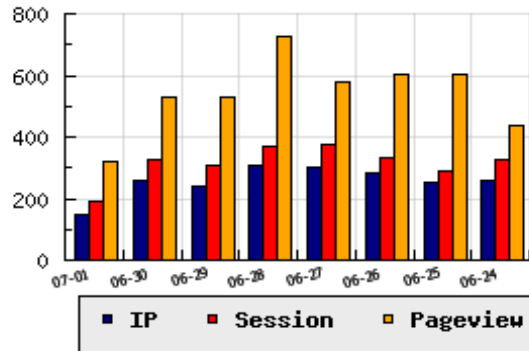

ข้อมูลสถิติ ณ วันปัจจุบัน

กราฟแสดงสถิติ 8 วัน

อัตราการเติบโตของเว็บ -43.80 % จากวันที่ผ่านมา

ลำดับการเยี่ยมชมเว็บไซต์

ที่(สมาชิกทั้งหมด) 507/7763

ที่(หมวดหลัก) 45/687(บันเทิง)

ที่(หมวดย่อย) 3/148(เพลงและดนตรี)

ข้อมูลสถิติประจำวัน

pageviews : 320

UIP : 145

USS : 189

RV(%) : 30 %

อัตราการเยี่ยมชม และจัดอันดับเว็บย้อนหลัง 8 วัน

mm-dd	UIP	USS	PVs	RV(%)	CH(%)	Rank	Rank/สมาชิก(หมวดหลัก)	Rank/สมาชิก(หมวดย่อย)
07-01	145	189	320	29.66	-43.80	507/7763	45/687(บันเทิง)	3/148(เพลงและดนตรี)
06-30	258	327	532	21.32	+6.17	444/7763	37/687(บันเทิง)	3/148(เพลงและดนตรี)
06-29	243	307	528	21.40	-20.85	454/7763	36/687(บันเทิง)	3/148(เพลงและดนตรี)
06-28	307	372	724	27.69	+1.66	424/7763	35/687(บันเทิง)	3/148(เพลงและดนตรี)
06-27	302	377	577	25.83	+7.09	397/7763	35/687(บันเทิง)	3/148(เพลงและดนตรี)
06-26	282	333	603	26.60	+12.35	414/7763	35/687(บันเทิง)	3/148(เพลงและดนตรี)
06-25	251	290	601	23.51	-3.46	449/7763	37/687(บันเทิง)	3/148(เพลงและดนตรี)
06-24	260	324	436	22.69	+3.17	455/7763	37/687(บันเทิง)	3/148(เพลงและดนตรี)

นิยาม UIP : จำนวน IP ที่ไม่ซ้ำกัน, USS : Unique Session (Session ที่ไม่ซ้ำกัน), PVs : pageviews จำนวนข้อมูลฮิต, RV%(Return Visitor) จำนวน IP ที่กลับมาดูเว็บ

CH% อัตราการเปลี่ยนแปลงของ UIP , Rank : ลำดับที่ของเว็บ จากจำนวนเว็บไซต์ทั้งหมด และนิยามทั้งหมดอ่านได้ที่ <http://truehits.net/faq/>