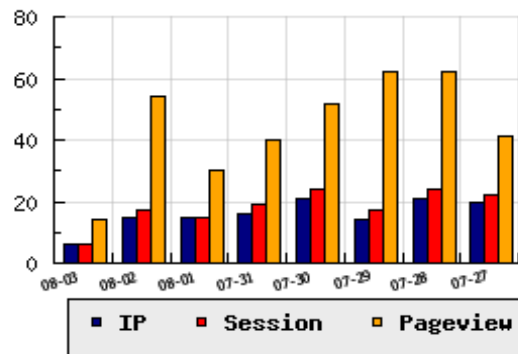

**ข้อมูลสถิติ ณ วันปัจจุบัน**

กราฟแสดงสถิติ 8 วัน

อัตราการเติบโตของเว็บ -60.00 % จากวันที่ผ่านมา

**ลำดับการเยี่ยมชมเว็บไซต์**

ที่(สมาชิกทั้งหมด) 2354/10000

ที่(หมวดหลัก) 105/644(บุคคล-สังคม)

ที่(หมวดย่อย) 19/49(ครอบครัว แม่และเด็ก)

**ข้อมูลสถิติประจำวัน**

pageviews : 14

UIP : 6

USS : 6

RV(%) : 33 %

**อัตราการเยี่ยมชม และจัดอันดับเว็บย้อนหลัง 8 วัน**

mm-dd	UIP	USS	PVs	RV(%)	CH(%)	Rank	Rank/สมาชิก(หมวดหลัก)	Rank/สมาชิก(หมวดย่อย)
08-03	6	6	14	33.33	-60.00	2354/10000	105/644(บุคคล-สังคม)	19/49(ครอบครัว แม่และเด็ก)
08-02	15	17	54	40.00	-	2059/9999	89/644(บุคคล-สังคม)	18/49(ครอบครัว แม่และเด็ก)
08-01	15	15	30	20.00	-6.25	2071/9999	89/644(บุคคล-สังคม)	18/49(ครอบครัว แม่และเด็ก)
07-31	16	19	40	43.75	-23.81	2081/9999	89/644(บุคคล-สังคม)	18/49(ครอบครัว แม่และเด็ก)
07-30	21	24	52	47.62	+50.00	1986/10000	87/644(บุคคล-สังคม)	18/49(ครอบครัว แม่และเด็ก)
07-29	14	17	62	64.29	-33.33	2163/10000	91/644(บุคคล-สังคม)	18/49(ครอบครัว แม่และเด็ก)
07-28	21	24	62	52.38	+5.00	2088/10000	87/645(บุคคล-สังคม)	18/49(ครอบครัว แม่และเด็ก)
07-27	20	22	41	25.00	+33.33	2110/9998	89/645(บุคคล-สังคม)	18/49(ครอบครัว แม่และเด็ก)

นิยาม UIP : จำนวน IP ที่ไม่ซ้ำกัน, USS : Unique Session (Session ที่ไม่ซ้ำกัน), PVs : pageviews จำนวนข้อมูลฮิต, RV%(Return Visitor) จำนวน IP ที่กลับมาดูเว็บ

CH% อัตราการเปลี่ยนแปลงของ UIP , Rank : ลำดับที่ของเว็บ จากจำนวนเว็บไซต์ทั้งหมด และนิยามทั้งหมดอ่านได้ที่ <http://truehits.net/faq/>