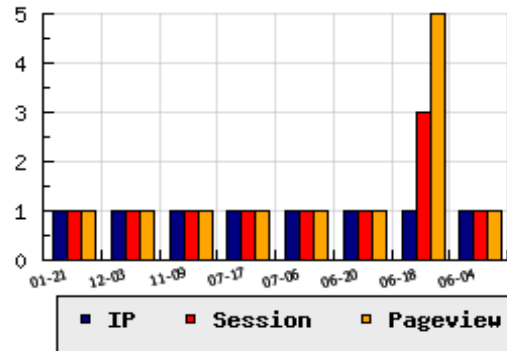

ข้อมูลสถิติ ณ วันปัจจุบัน

กราฟแสดงสถิติ 8 วัน

อัตราการเติบโตของเว็บ - % จากวันที่ผ่านมา

ลำดับการเยี่ยมชมเว็บไซต์

ที่(สมาชิกทั้งหมด) 1622/8487

ที่(หมวดหลัก) 81/290(กีฬา)

ที่(หมวดย่อย) 2/3(ยิงปืน)

ข้อมูลสถิติประจำวัน

pageviews : 1

UIP : 1

USS : 1

RV(%) : 0 %

อัตราการเยี่ยมชม และจัดอันดับเว็บย้อนหลัง 8 วัน

mm-dd	UIP	USS	PVs	RV(%)	CH(%)	Rank	Rank/สมาชิก(หมวดหลัก)	Rank/สมาชิก(หมวดย่อย)
01-21	1	1	1	0.00	-	1622/8487	81/290(กีฬา)	2/3(ยิงปืน)
12-03	1	1	1	0.00	-	1668/8479	88/290(กีฬา)	2/3(ยิงปืน)
11-09	1	1	1	0.00	-	1666/8474	89/290(กีฬา)	2/3(ยิงปืน)
07-17	1	1	1	0.00	-	1788/9610	100/342(กีฬา)	2/3(ยิงปืน)
07-06	1	1	1	0.00	-	1785/9609	99/342(กีฬา)	2/3(ยิงปืน)
06-20	1	1	1	0.00	-	1812/9599	99/341(กีฬา)	2/3(ยิงปืน)
06-18	1	3	5	100.00	-	1735/9599	97/341(กีฬา)	2/3(ยิงปืน)
06-04	1	1	1	0.00	-	1819/9591	99/341(กีฬา)	2/3(ยิงปืน)

นิยาม UIP : จำนวน IP ที่ไม่ซ้ำกัน, USS : Unique Session (Session ที่ไม่ซ้ำกัน), PVs : pageviews จำนวนข้อมูลฮิต, RV%(Return Visitor) จำนวน IP ที่กลับมาดูเว็บ

CH% อัตราการเปลี่ยนแปลงของ UIP , Rank : ลำดับที่ของเว็บ จากจำนวนเว็บไซต์ทั้งหมด และนิยามทั้งหมดอ่านได้ที่ <http://truehits.net/faq/>