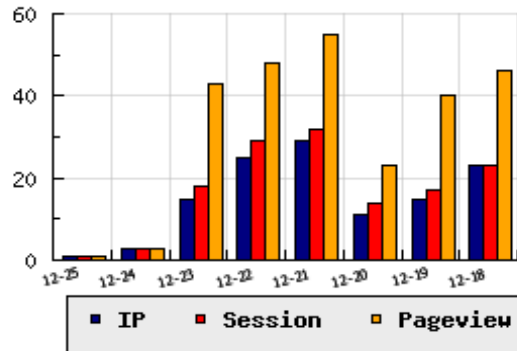

**ข้อมูลสถิติ ณ วันปัจจุบัน**

กราฟแสดงสถิติ 8 วัน

อัตราการเติบโตของเว็บ -66.67 % จากวันที่ผ่านมา

**ลำดับการเยี่ยมชมเว็บไซต์**

ที่(สมาชิกทั้งหมด) 1127/7743

ที่(หมวดหลัก) 118/459(หน่วยงานราชการ,องค์กร)

ที่(หมวดย่อย) 13/40(สังกัด ก.วิทยาศาสตร์ฯ)

**ข้อมูลสถิติประจำวัน**

pageviews : 1

UIP : 1

USS : 1

RV(%) : 0 %

**อัตราการเยี่ยมชม และจัดอันดับเว็บย้อนหลัง 8 วัน**

mm-dd	UIP	USS	PVs	RV(%)	CH(%)	Rank	Rank/สมาชิก(หมวดหลัก)	Rank/สมาชิก(หมวดย่อย)
12-25	1	1	1	0.00	-66.67	1127/7743	118/459(หน่วยงานราชการ,องค์กร)	13/40(สังกัด ก.วิทยาศาสตร์ฯ)
12-24	3	3	3	0.00	-80.00	1013/7743	109/459(หน่วยงานราชการ,องค์กร)	12/40(สังกัด ก.วิทยาศาสตร์ฯ)
12-23	15	18	43	46.67	-40.00	821/7743	92/459(หน่วยงานราชการ,องค์กร)	10/40(สังกัด ก.วิทยาศาสตร์ฯ)
12-22	25	29	48	36.00	-13.79	764/7743	85/459(หน่วยงานราชการ,องค์กร)	10/40(สังกัด ก.วิทยาศาสตร์ฯ)
12-21	29	32	55	37.93	+163.64	740/7741	82/459(หน่วยงานราชการ,องค์กร)	10/40(สังกัด ก.วิทยาศาสตร์ฯ)
12-20	11	14	23	18.18	-26.67	807/7741	84/459(หน่วยงานราชการ,องค์กร)	10/40(สังกัด ก.วิทยาศาสตร์ฯ)
12-19	15	17	40	40.00	-34.78	794/7741	84/459(หน่วยงานราชการ,องค์กร)	10/40(สังกัด ก.วิทยาศาสตร์ฯ)
12-18	23	23	46	34.78	+27.78	769/7741	85/459(หน่วยงานราชการ,องค์กร)	10/40(สังกัด ก.วิทยาศาสตร์ฯ)

นิยาม UIP : จำนวน IP ที่ไม่ซ้ำกัน, USS : Unique Session (Session ที่ไม่ซ้ำกัน), PVs : pageviews จำนวนข้อมูลฮิต, RV%(Return Visitor) จำนวน IP ที่กลับมาดูเว็บ

CH% อัตราการเปลี่ยนแปลงของ UIP , Rank : ลำดับที่ของเว็บ จากจำนวนเว็บไซต์ทั้งหมด และนิยามทั้งหมดอ่านได้ที่ <http://truehits.net/faq/>