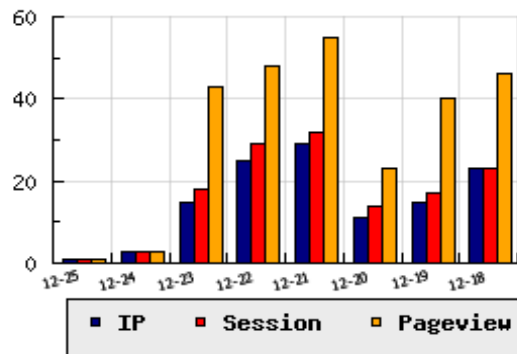

ข้อมูลสถิติ ณ วันปัจจุบัน

กราฟแสดงสถิติ 8 วัน

อัตราการเติบโตของเว็บ -66.67 % จากวันที่ผ่านมา

ลำดับการเยี่ยมชมเว็บไซต์

ที่(สมาชิกทั้งหมด) 1127/7743

ที่(หมวดหลัก) 118/459(หน่วยงานราชการ,องค์กร)

ที่(หมวดย่อย) 13/40(สังกัด ก.วิทยาศาสตร์ฯ)

ข้อมูลสถิติประจำวัน

pageviews : 1

UIP : 1

USS : 1

RV(%) : 0 %

อัตราการเยี่ยมชม และจัดอันดับเว็บย้อนหลัง 8 วัน

mm-dd	UIP	USS	PVs	RV(%)	CH(%)	Rank	Rank/สมาชิก(หมวดหลัก)	Rank/สมาชิก(หมวดย่อย)
12-25	1	1	1	0.00	-66.67	1127/7743	118/459(หน่วยงานราชการ,องค์กร)	13/40(สังกัด ก.วิทยาศาสตร์ฯ)
12-24	3	3	3	0.00	-80.00	1013/7743	109/459(หน่วยงานราชการ,องค์กร)	12/40(สังกัด ก.วิทยาศาสตร์ฯ)
12-23	15	18	43	46.67	-40.00	821/7743	92/459(หน่วยงานราชการ,องค์กร)	10/40(สังกัด ก.วิทยาศาสตร์ฯ)
12-22	25	29	48	36.00	-13.79	764/7743	85/459(หน่วยงานราชการ,องค์กร)	10/40(สังกัด ก.วิทยาศาสตร์ฯ)
12-21	29	32	55	37.93	+163.64	740/7741	82/459(หน่วยงานราชการ,องค์กร)	10/40(สังกัด ก.วิทยาศาสตร์ฯ)
12-20	11	14	23	18.18	-26.67	807/7741	84/459(หน่วยงานราชการ,องค์กร)	10/40(สังกัด ก.วิทยาศาสตร์ฯ)
12-19	15	17	40	40.00	-34.78	794/7741	84/459(หน่วยงานราชการ,องค์กร)	10/40(สังกัด ก.วิทยาศาสตร์ฯ)
12-18	23	23	46	34.78	+27.78	769/7741	85/459(หน่วยงานราชการ,องค์กร)	10/40(สังกัด ก.วิทยาศาสตร์ฯ)

นิยาม UIP : จำนวน IP ที่ไม่ซ้ำกัน, USS : Unique Session (Session ที่ไม่ซ้ำกัน), PVs : pageviews จำนวนข้อมูลฮิต, RV%(Return Visitor) จำนวน IP ที่กลับมาดูเว็บ

CH% อัตราการเปลี่ยนแปลงของ UIP , Rank : ลำดับที่ของเว็บ จากจำนวนเว็บไซต์ทั้งหมด และนิยามทั้งหมดอ่านได้ที่ <http://truehits.net/faq/>