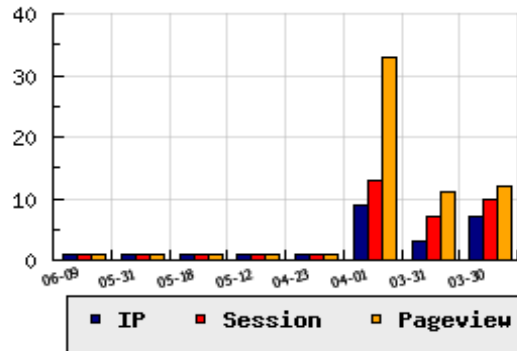

ข้อมูลสถิติ ณ วันปัจจุบัน

กราฟแสดงสถิติ 8 วัน

อัตราการเติบโตของเว็บ - % จากวันที่ผ่านมา

ลำดับการเยี่ยมชมเว็บไซต์

ที่(สมาชิกทั้งหมด) 1036/7763

ที่(หมวดหลัก) 102/460(หน่วยงานราชการ,องค์กร)

ที่(หมวดย่อย) 9/40(สังกัด ก.วิทยาศาสตร์ฯ)

ข้อมูลสถิติประจำวัน

pageviews : 1

UIP : 1

USS : 1

RV(%) : 0 %

อัตราการเยี่ยมชม และจัดอันดับเว็บย้อนหลัง 8 วัน

mm-dd	UIP	USS	PVs	RV(%)	CH(%)	Rank	Rank/สมาชิก(หมวดหลัก)	Rank/สมาชิก(หมวดย่อย)
06-09	1	1	1	0.00	-	1036/7763	102/460(หน่วยงานราชการ,องค์กร)	9/40(สังกัด ก.วิทยาศาสตร์ฯ)
05-31	1	1	1	0.00	-	1036/7761	102/460(หน่วยงานราชการ,องค์กร)	9/40(สังกัด ก.วิทยาศาสตร์ฯ)
05-18	1	1	1	0.00	-	1053/7761	106/460(หน่วยงานราชการ,องค์กร)	9/40(สังกัด ก.วิทยาศาสตร์ฯ)
05-12	1	1	1	0.00	-	1060/7761	106/460(หน่วยงานราชการ,องค์กร)	9/40(สังกัด ก.วิทยาศาสตร์ฯ)
04-23	1	1	1	0.00	-	1056/7757	106/460(หน่วยงานราชการ,องค์กร)	10/40(สังกัด ก.วิทยาศาสตร์ฯ)
04-01	9	13	33	44.44	+200.00	809/7755	84/460(หน่วยงานราชการ,องค์กร)	9/40(สังกัด ก.วิทยาศาสตร์ฯ)
03-31	3	7	11	66.67	-57.14	913/7755	101/460(หน่วยงานราชการ,องค์กร)	9/40(สังกัด ก.วิทยาศาสตร์ฯ)
03-30	7	10	12	28.57	+75.00	851/7754	93/460(หน่วยงานราชการ,องค์กร)	9/40(สังกัด ก.วิทยาศาสตร์ฯ)

นิยาม UIP : จำนวน IP ที่ไม่ซ้ำกัน, USS : Unique Session (Session ที่ไม่ซ้ำกัน), PVs : pageviews จำนวนข้อมูลฮิต, RV%(Return Visitor) จำนวน IP ที่กลับมาดูเว็บ

CH% อัตราการเปลี่ยนแปลงของ UIP, Rank : ลำดับที่ของเว็บ จากจำนวนเว็บไซต์ทั้งหมด และนิยามทั้งหมดอ่านได้ที่ <http://truehits.net/faq/>