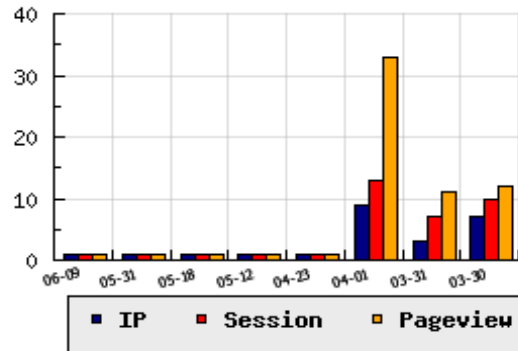

ข้อมูลสถิติ ณ วันปัจจุบัน

กราฟแสดงสถิติ 8 วัน

อัตราการเติบโตของเว็บ - % จากวันที่ผ่านมา

ลำดับการเยี่ยมชมเว็บไซต์

ที่(สมาชิกทั้งหมด) 1036/7763

ที่(หมวดหลัก) 102/460(หน่วยงานราชการ,องค์กร)

ที่(หมวดย่อย) 9/40(สังกัด ก.วิทยาศาสตร์ฯ)

ข้อมูลสถิติประจำวัน

pageviews : 1

UIP : 1

USS : 1

RV(%) : 0 %

อัตราการเยี่ยมชม และจัดอันดับเว็บย้อนหลัง 8 วัน

mm-dd	UIP	USS	PVs	RV(%)	CH(%)	Rank	Rank/สมาชิก(หมวดหลัก)	Rank/สมาชิก(หมวดย่อย)
06-09	1	1	1	0.00	-	1036/7763	102/460(หน่วยงานราชการ,องค์กร)	9/40(สังกัด ก.วิทยาศาสตร์ฯ)
05-31	1	1	1	0.00	-	1036/7761	102/460(หน่วยงานราชการ,องค์กร)	9/40(สังกัด ก.วิทยาศาสตร์ฯ)
05-18	1	1	1	0.00	-	1053/7761	106/460(หน่วยงานราชการ,องค์กร)	9/40(สังกัด ก.วิทยาศาสตร์ฯ)
05-12	1	1	1	0.00	-	1060/7761	106/460(หน่วยงานราชการ,องค์กร)	9/40(สังกัด ก.วิทยาศาสตร์ฯ)
04-23	1	1	1	0.00	-	1056/7757	106/460(หน่วยงานราชการ,องค์กร)	10/40(สังกัด ก.วิทยาศาสตร์ฯ)
04-01	9	13	33	44.44	+200.00	809/7755	84/460(หน่วยงานราชการ,องค์กร)	9/40(สังกัด ก.วิทยาศาสตร์ฯ)
03-31	3	7	11	66.67	-57.14	913/7755	101/460(หน่วยงานราชการ,องค์กร)	9/40(สังกัด ก.วิทยาศาสตร์ฯ)
03-30	7	10	12	28.57	+75.00	851/7754	93/460(หน่วยงานราชการ,องค์กร)	9/40(สังกัด ก.วิทยาศาสตร์ฯ)

นิยาม UIP : จำนวน IP ที่ไม่ซ้ำกัน, USS : Unique Session (Session ที่ไม่ซ้ำกัน), PVs : pageviews จำนวนข้อมูลฮิต, RV%(Return Visitor) จำนวน IP ที่กลับมาดูเว็บ

CH% อัตราการเปลี่ยนแปลงของ UIP, Rank : ลำดับที่ของเว็บ จากจำนวนเว็บไซต์ทั้งหมด และนิยามทั้งหมดอ่านได้ที่ <http://truehits.net/faq/>