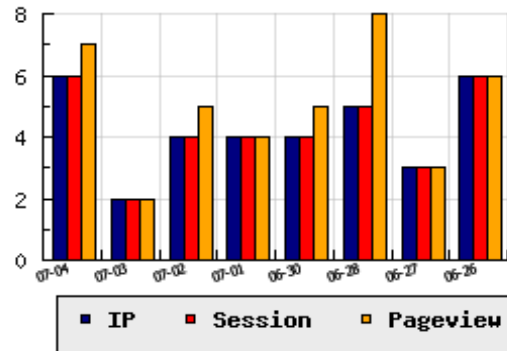

**ข้อมูลสถิติ ณ วันปัจจุบัน**

อัตราการเติบโตของเว็บ +200.00 % จากวันที่ผ่านมา

**ลำดับการเยี่ยมชมเว็บไซต์**

ที่(สมาชิกทั้งหมด) 351/7842

ที่(หมวดหลัก) 23/34(ยานยนต์)

ที่(หมวดย่อย) 4/6(อะไหล่และอุปกรณ์รถ)

**ข้อมูลสถิติประจำวัน**

pageviews : 7

UIP : 6

USS : 6

RV(%) : 17 %

**กราฟแสดงสถิติ 8 วัน**

**อัตราการเยี่ยมชม และจัดอันดับเว็บย้อนหลัง 8 วัน**

mm-dd	UIP	USS	PVs	RV(%)	CH(%)	Rank	Rank/สมาชิก(หมวดหลัก)	Rank/สมาชิก(หมวดย่อย)
07-04	6	6	7	16.67	+200.00	351/7842	23/34(ยานยนต์)	4/6(อะไหล่และอุปกรณ์รถ)
07-03	2	2	2	0.00	-50.00	393/7842	24/35(ยานยนต์)	3/6(อะไหล่และอุปกรณ์รถ)
07-02	4	4	5	25.00	-	368/7842	24/33(ยานยนต์)	3/6(อะไหล่และอุปกรณ์รถ)
07-01	4	4	4	0.00	-	373/7842	23/36(ยานยนต์)	4/7(อะไหล่และอุปกรณ์รถ)
06-30	4	4	5	25.00	-	365/7842	24/34(ยานยนต์)	4/5(อะไหล่และอุปกรณ์รถ)
06-28	5	5	8	40.00	+66.67	344/7842	23/34(ยานยนต์)	3/5(อะไหล่และอุปกรณ์รถ)
06-27	3	3	3	0.00	-50.00	382/7842	25/35(ยานยนต์)	4/6(อะไหล่และอุปกรณ์รถ)
06-26	6	6	6	0.00	+500.00	350/7842	23/35(ยานยนต์)	3/6(อะไหล่และอุปกรณ์รถ)

นิยาม UIP : จำนวน IP ที่ไม่ซ้ำกัน, USS : Unique Session (Session ที่ไม่ซ้ำกัน), PVs : pageviews จำนวนข้อมูลฮิต, RV%(Return Visitor) จำนวน IP ที่กลับมาดูเว็บ

CH% อัตราการเปลี่ยนแปลงของ UIP , Rank : ลำดับที่ของเว็บ จากจำนวนเว็บไซต์ทั้งหมด และนิยามทั้งหมดอ่านได้ที่ <http://truehits.net/faq/>