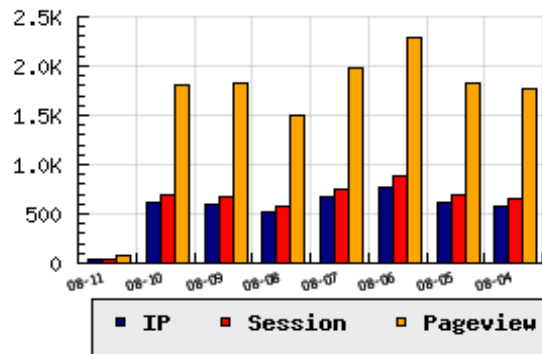

ข้อมูลสถิติ ณ วันปัจจุบัน

กราฟแสดงสถิติ 8 วัน

อัตราการเติบโตของเว็บ -93.81 % จากวันที่ผ่านมา

ลำดับการเยี่ยมชมเว็บไซต์

ที่(สมาชิกทั้งหมด) 2716/11250

ที่(หมวดหลัก) 13/54(บันเทิงสำหรับผู้ใหญ่)

ที่(หมวดย่อย) 1/11(สถานบันเทิงยามดึก)

ข้อมูลสถิติประจำวัน

pageviews : 83

UIP : 38

USS : 39

RV(%) : 32 %

อัตราการเยี่ยมชม และจัดอันดับเว็บย้อนหลัง 8 วัน

mm-dd	UIP	USS	PVs	RV(%)	CH(%)	Rank	Rank/สมาชิก(หมวดหลัก)	Rank/สมาชิก(หมวดย่อย)
08-11	38	39	83	31.58	-93.81	2716/11250	13/54(บันเทิงสำหรับผู้ใหญ่)	1/11(สถานบันเทิงยามดึก)
08-10	614	700	1,799	40.07	+2.85	1314/11247	12/54(บันเทิงสำหรับผู้ใหญ่)	1/11(สถานบันเทิงยามดึก)
08-09	597	671	1,828	40.37	+15.03	1321/11245	12/54(บันเทิงสำหรับผู้ใหญ่)	1/11(สถานบันเทิงยามดึก)
08-08	519	574	1,498	42.39	-23.45	1242/11242	12/54(บันเทิงสำหรับผู้ใหญ่)	1/11(สถานบันเทิงยามดึก)
08-07	678	750	1,980	43.51	-12.29	1157/11241	12/54(บันเทิงสำหรับผู้ใหญ่)	1/11(สถานบันเทิงยามดึก)
08-06	773	877	2,284	43.47	+24.28	1169/11240	12/54(บันเทิงสำหรับผู้ใหญ่)	1/11(สถานบันเทิงยามดึก)
08-05	622	696	1,830	38.26	+9.31	1296/11238	12/54(บันเทิงสำหรับผู้ใหญ่)	1/11(สถานบันเทิงยามดึก)
08-04	569	647	1,776	43.76	+4.40	1348/11237	12/54(บันเทิงสำหรับผู้ใหญ่)	1/11(สถานบันเทิงยามดึก)

นิยาม UIP : จำนวน IP ที่ไม่ซ้ำกัน, USS : Unique Session (Session ที่ไม่ซ้ำกัน), PVs : pageviews จำนวนข้อมูลฮิต, RV%(Return Visitor) จำนวน IP ที่กลับมาดูเว็บ

CH% อัตราการเปลี่ยนแปลงของ UIP , Rank : ลำดับที่ของเว็บ จากจำนวนเว็บไซต์ทั้งหมด และนิยามทั้งหมดอ่านได้ที่ <http://truehits.net/faq/>