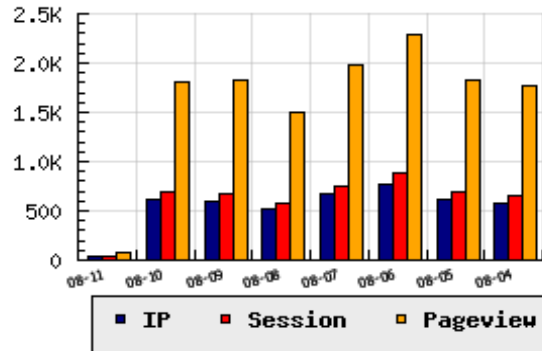

ข้อมูลสถิติ ณ วันปัจจุบัน

กราฟแสดงสถิติ 8 วัน

อัตราการเติบโตของเว็บ -93.81 % จากวันที่ผ่านมา

ลำดับการเยี่ยมชมเว็บไซต์

ที่(สมาชิกทั้งหมด) 2716/11250

ที่(หมวดหลัก) 13/54(บันเทิงสำหรับผู้ใหญ่)

ที่(หมวดย่อย) 1/11(สถานบันเทิงยามดึก)

ข้อมูลสถิติประจำวัน

pageviews : 83

UIP : 38

USS : 39

RV(%) : 32 %

อัตราการเยี่ยมชม และจัดอันดับเว็บย้อนหลัง 8 วัน

mm-dd	UIP	USS	PVs	RV(%)	CH(%)	Rank	Rank/สมาชิก(หมวดหลัก)	Rank/สมาชิก(หมวดย่อย)
08-11	38	39	83	31.58	-93.81	2716/11250	13/54(บันเทิงสำหรับผู้ใหญ่)	1/11(สถานบันเทิงยามดึก)
08-10	614	700	1,799	40.07	+2.85	1314/11247	12/54(บันเทิงสำหรับผู้ใหญ่)	1/11(สถานบันเทิงยามดึก)
08-09	597	671	1,828	40.37	+15.03	1321/11245	12/54(บันเทิงสำหรับผู้ใหญ่)	1/11(สถานบันเทิงยามดึก)
08-08	519	574	1,498	42.39	-23.45	1242/11242	12/54(บันเทิงสำหรับผู้ใหญ่)	1/11(สถานบันเทิงยามดึก)
08-07	678	750	1,980	43.51	-12.29	1157/11241	12/54(บันเทิงสำหรับผู้ใหญ่)	1/11(สถานบันเทิงยามดึก)
08-06	773	877	2,284	43.47	+24.28	1169/11240	12/54(บันเทิงสำหรับผู้ใหญ่)	1/11(สถานบันเทิงยามดึก)
08-05	622	696	1,830	38.26	+9.31	1296/11238	12/54(บันเทิงสำหรับผู้ใหญ่)	1/11(สถานบันเทิงยามดึก)
08-04	569	647	1,776	43.76	+4.40	1348/11237	12/54(บันเทิงสำหรับผู้ใหญ่)	1/11(สถานบันเทิงยามดึก)

นิยาม UIP : จำนวน IP ที่ไม่ซ้ำกัน, USS : Unique Session (Session ที่ไม่ซ้ำกัน), PVs : pageviews จำนวนข้อมูลฮิต, RV%(Return Visitor) จำนวน IP ที่กลับมาดูเว็บ

CH% อัตราการเปลี่ยนแปลงของ UIP , Rank : ลำดับที่ของเว็บ จากจำนวนเว็บไซต์ทั้งหมด และนิยามทั้งหมดอ่านได้ที่ <http://truehits.net/faq/>