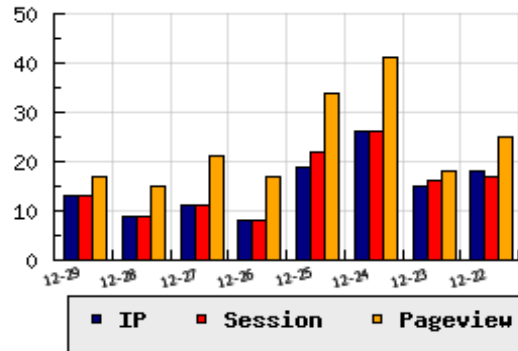

**ข้อมูลสถิติ ณ วันปัจจุบัน**

กราฟแสดงสถิติ 8 วัน

อัตราการเติบโตของเว็บ +44.44 % จากวันที่ผ่านมา

**ลำดับการเยี่ยมชมเว็บไซต์**

ที่(สมาชิกทั้งหมด) 827/7743

ที่(หมวดหลัก) 45/319(อสังหาริมทรัพย์-ก่อสร้าง)

ที่(หมวดย่อย) 1/5(พัฒนาอสังหาริมทรัพย์)

**ข้อมูลสถิติประจำวัน**

pageviews : 17

UIP : 13

USS : 13

RV(%) : 23 %

**อัตราการเยี่ยมชม และจัดอันดับเว็บย้อนหลัง 8 วัน**

mm-dd	UIP	USS	PVs	RV(%)	CH(%)	Rank	Rank/สมาชิก(หมวดหลัก)	Rank/สมาชิก(หมวดย่อย)
12-29	13	13	17	23.08	+44.44	827/7743	45/319(อสังหาริมทรัพย์-ก่อสร้าง)	1/5(พัฒนาอสังหาริมทรัพย์)
12-28	9	9	15	33.33	-18.18	879/7743	46/319(อสังหาริมทรัพย์-ก่อสร้าง)	1/5(พัฒนาอสังหาริมทรัพย์)
12-27	11	11	21	36.36	+37.50	825/7743	45/319(อสังหาริมทรัพย์-ก่อสร้าง)	1/5(พัฒนาอสังหาริมทรัพย์)
12-26	8	8	17	37.50	-57.89	862/7743	46/319(อสังหาริมทรัพย์-ก่อสร้าง)	1/5(พัฒนาอสังหาริมทรัพย์)
12-25	19	22	34	36.84	-26.92	790/7743	42/319(อสังหาริมทรัพย์-ก่อสร้าง)	1/5(พัฒนาอสังหาริมทรัพย์)
12-24	26	26	41	38.46	+73.33	752/7743	42/319(อสังหาริมทรัพย์-ก่อสร้าง)	1/5(พัฒนาอสังหาริมทรัพย์)
12-23	15	16	18	20.00	-16.67	823/7743	44/319(อสังหาริมทรัพย์-ก่อสร้าง)	1/5(พัฒนาอสังหาริมทรัพย์)
12-22	18	17	25	27.78	-5.26	804/7743	44/319(อสังหาริมทรัพย์-ก่อสร้าง)	1/5(พัฒนาอสังหาริมทรัพย์)

นิยาม UIP : จำนวน IP ที่ไม่ซ้ำกัน, USS : Unique Session (Session ที่ไม่ซ้ำกัน), PVs : pageviews จำนวนข้อมูลฮิต, RV%(Return Visitor) จำนวน IP ที่กลับมาดูเว็บ

CH% อัตราการเปลี่ยนแปลงของ UIP , Rank : ลำดับที่ของเว็บ จากจำนวนเว็บไซต์ทั้งหมด และนิยามทั้งหมดอ่านได้ที่ <http://truehits.net/faq/>