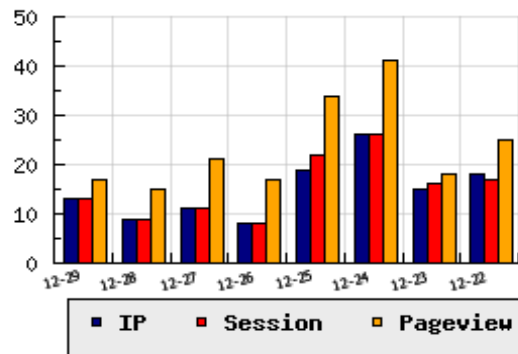

ข้อมูลสถิติประจำวัน

pageviews : 17

UIP : 13

USS : 13

RV(%) : 23 %

กราฟแสดงสถิติ 8 วัน

อัตราการเยี่ยมชม และจัดอันดับเว็บย้อนหลัง 8 วัน

mm-dd	UIP	USS	PVs	RV(%)	CH(%)	Rank	Rank/สมาชิก(หมวดหลัก)	Rank/สมาชิก(หมวดย่อย)
12-29	13	13	17	23.08	+44.44	827/7743	45/319(อสังหาริมทรัพย์-ก่อสร้าง)	1/5(พัฒนาอสังหาริมทรัพย์)
12-28	9	9	15	33.33	-18.18	879/7743	46/319(อสังหาริมทรัพย์-ก่อสร้าง)	1/5(พัฒนาอสังหาริมทรัพย์)
12-27	11	11	21	36.36	+37.50	825/7743	45/319(อสังหาริมทรัพย์-ก่อสร้าง)	1/5(พัฒนาอสังหาริมทรัพย์)
12-26	8	8	17	37.50	-57.89	862/7743	46/319(อสังหาริมทรัพย์-ก่อสร้าง)	1/5(พัฒนาอสังหาริมทรัพย์)
12-25	19	22	34	36.84	-26.92	790/7743	42/319(อสังหาริมทรัพย์-ก่อสร้าง)	1/5(พัฒนาอสังหาริมทรัพย์)
12-24	26	26	41	38.46	+73.33	752/7743	42/319(อสังหาริมทรัพย์-ก่อสร้าง)	1/5(พัฒนาอสังหาริมทรัพย์)
12-23	15	16	18	20.00	-16.67	823/7743	44/319(อสังหาริมทรัพย์-ก่อสร้าง)	1/5(พัฒนาอสังหาริมทรัพย์)
12-22	18	17	25	27.78	-5.26	804/7743	44/319(อสังหาริมทรัพย์-ก่อสร้าง)	1/5(พัฒนาอสังหาริมทรัพย์)

Daily Highlight Statistic - ข้อมูลสถิติสำคัญประจำวัน 2020/12/29

URL	supalai.com	17(100.00 %)
Referrer	google.	7(41.18 %)
PAGE	undefined	17(100.00 %)
OS	Mac OS	6(35.29 %)
Browser	Chrome	10(66.67 %)
Resolution	1366*768	5(29.41 %)
Search Engine	google.	7(100.00 %)
Search Keyword	(not provided)	7(100.00 %)
ISP	True International Gateway Co., Ltd.	3(23.08 %)
Thailand Visitors	Thailand	(92.31 %)
Oversea Visitors	Oversea	(7.69 %)

นิยาม UIP : จำนวน IP ที่ไม่ซ้ำกัน, USS : Unique Session (Session ที่ไม่ซ้ำกัน), PVs : pageviews จำนวนข้อมูลฮิต, RV%(Return Visitor) จำนวน IP ที่กลับมาดูเว็บ

CH% อัตราการเปลี่ยนแปลงของ UIP , Rank : ลำดับที่ของเว็บ จากจำนวนเว็บไซต์ทั้งหมด และนิยามทั้งหมดอ่านได้ที่ <http://truehits.net/faq/>