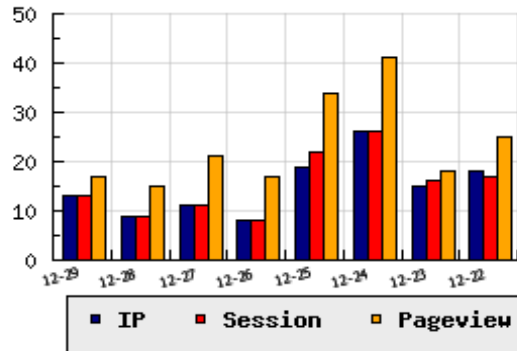

ข้อมูลสถิติ ณ วันปัจจุบัน

กราฟแสดงสถิติ 8 วัน

อัตราการเติบโตของเว็บ +44.44 % จากวันที่ผ่านมา

ลำดับการเยี่ยมชมเว็บไซต์

ที่(สมาชิกทั้งหมด) 827/7743

ที่(หมวดหลัก) 45/319(อสังหาริมทรัพย์-ก่อสร้าง)

ที่(หมวดย่อย) 1/5(พัฒนาอสังหาริมทรัพย์)

ข้อมูลสถิติประจำวัน

pageviews : 17

UIP : 13

USS : 13

RV(%) : 23 %

อัตราการเยี่ยมชม และจัดอันดับเว็บย้อนหลัง 8 วัน

mm-dd	UIP	USS	PVs	RV(%)	CH(%)	Rank	Rank/สมาชิก(หมวดหลัก)	Rank/สมาชิก(หมวดย่อย)
12-29	13	13	17	23.08	+44.44	827/7743	45/319(อสังหาริมทรัพย์-ก่อสร้าง)	1/5(พัฒนาอสังหาริมทรัพย์)
12-28	9	9	15	33.33	-18.18	879/7743	46/319(อสังหาริมทรัพย์-ก่อสร้าง)	1/5(พัฒนาอสังหาริมทรัพย์)
12-27	11	11	21	36.36	+37.50	825/7743	45/319(อสังหาริมทรัพย์-ก่อสร้าง)	1/5(พัฒนาอสังหาริมทรัพย์)
12-26	8	8	17	37.50	-57.89	862/7743	46/319(อสังหาริมทรัพย์-ก่อสร้าง)	1/5(พัฒนาอสังหาริมทรัพย์)
12-25	19	22	34	36.84	-26.92	790/7743	42/319(อสังหาริมทรัพย์-ก่อสร้าง)	1/5(พัฒนาอสังหาริมทรัพย์)
12-24	26	26	41	38.46	+73.33	752/7743	42/319(อสังหาริมทรัพย์-ก่อสร้าง)	1/5(พัฒนาอสังหาริมทรัพย์)
12-23	15	16	18	20.00	-16.67	823/7743	44/319(อสังหาริมทรัพย์-ก่อสร้าง)	1/5(พัฒนาอสังหาริมทรัพย์)
12-22	18	17	25	27.78	-5.26	804/7743	44/319(อสังหาริมทรัพย์-ก่อสร้าง)	1/5(พัฒนาอสังหาริมทรัพย์)

นิยาม UIP : จำนวน IP ที่ไม่ซ้ำกัน, USS : Unique Session (Session ที่ไม่ซ้ำกัน), PVs : pageviews จำนวนข้อมูลฮิต, RV%(Return Visitor) จำนวน IP ที่กลับมาดูเว็บ

CH% อัตราการเปลี่ยนแปลงของ UIP , Rank : ลำดับที่ของเว็บ จากจำนวนเว็บไซต์ทั้งหมด และนิยามทั้งหมดอ่านได้ที่ <http://truehits.net/faq/>