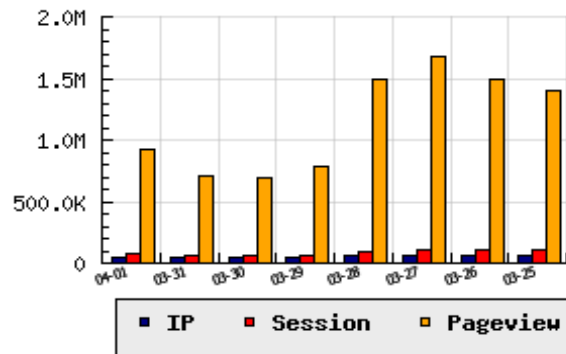

**ข้อมูลสถิติ ณ วันปัจจุบัน**

กราฟแสดงสถิติ 8 วัน

อัตราการเติบโตของเว็บ +7.84 % จากวันที่ผ่านมา

**ลำดับการเยี่ยมชมเว็บไซต์**

ที่(สมาชิกทั้งหมด) 35/7840

ที่(หมวดหลัก) 1/77(การศึกษา)

ที่(หมวดย่อย) 1/23(แหล่งข้อมูล ความรู้)

**ข้อมูลสถิติประจำวัน**

pageviews : 919,588

UIP : 52,648

USS : 77,031

RV(%) : 46 %

**อัตราการเยี่ยมชม และจัดอันดับเว็บย้อนหลัง 8 วัน**

mm-dd	UIP	USS	PVs	RV(%)	CH(%)	Rank	Rank/สมาชิก(หมวดหลัก)	Rank/สมาชิก(หมวดย่อย)
04-01	52,648	77,031	919,588	45.72	+7.84	35/7840	1/77(การศึกษา)	1/23(แหล่งข้อมูล ความรู้)
03-31	48,820	68,542	705,180	41.83	+16.87	33/7840	1/82(การศึกษา)	1/22(แหล่งข้อมูล ความรู้)
03-30	41,772	59,638	698,599	42.77	-2.75	37/7840	1/82(การศึกษา)	1/23(แหล่งข้อมูล ความรู้)
03-29	42,954	61,675	785,305	43.82	-26.90	34/7840	1/76(การศึกษา)	1/22(แหล่งข้อมูล ความรู้)
03-28	58,763	92,465	1,498,593	51.23	-12.60	34/7840	1/80(การศึกษา)	1/22(แหล่งข้อมูล ความรู้)
03-27	67,233	107,530	1,671,545	52.04	+0.39	30/7840	1/76(การศึกษา)	1/21(แหล่งข้อมูล ความรู้)
03-26	66,972	104,551	1,490,991	50.70	+1.01	27/7840	1/79(การศึกษา)	1/23(แหล่งข้อมูล ความรู้)
03-25	66,300	103,115	1,404,704	50.08	-1.37	31/7840	1/78(การศึกษา)	1/22(แหล่งข้อมูล ความรู้)

นิยาม UIP : จำนวน IP ที่ไม่ซ้ำกัน, USS : Unique Session (Session ที่ไม่ซ้ำกัน), PVs : pageviews จำนวนข้อมูลฮิต, RV%(Return Visitor) จำนวน IP ที่กลับมาดูเว็บ

CH% อัตราการเปลี่ยนแปลงของ UIP , Rank : ลำดับที่ของเว็บ จากจำนวนเว็บไซต์ทั้งหมด และนิยามทั้งหมดอ่านได้ที่ <http://truehits.net/faq/>