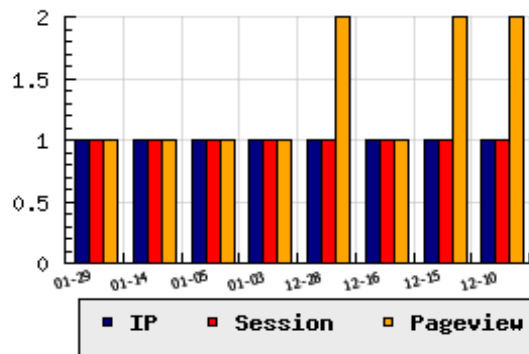

ข้อมูลสถิติ ณ วันปัจจุบัน

กราฟแสดงสถิติ 8 วัน

อัตราการเติบโตของเว็บ - % จากวันที่ผ่านมา

ลำดับการเยี่ยมชมเว็บไซต์

ที่(สมาชิกทั้งหมด) 2472/10006

ที่(หมวดหลัก) 79/438(คอมพิวเตอร์)

ที่(หมวดย่อย) 23/109(ความรู้เกี่ยวกับคอมพิวเตอร์)

ข้อมูลสถิติประจำวัน

pageviews : 1

UIP : 1

USS : 1

RV(%) : 0 %

อัตราการเยี่ยมชม และจัดอันดับเว็บย้อนหลัง 8 วัน

mm-dd	UIP	USS	PVs	RV(%)	CH(%)	Rank	Rank/สมาชิก(หมวดหลัก)	Rank/สมาชิก(หมวดย่อย)
01-29	1	1	1	0.00	-	2472/10006	79/438(คอมพิวเตอร์)	23/109(ความรู้เกี่ยวกับคอมพิวเตอร์)
01-14	1	1	1	0.00	-	2485/9990	81/437(คอมพิวเตอร์)	24/109(ความรู้เกี่ยวกับคอมพิวเตอร์)
01-05	1	1	1	0.00	-	2491/9982	80/437(คอมพิวเตอร์)	24/109(ความรู้เกี่ยวกับคอมพิวเตอร์)
01-03	1	1	1	0.00	-	2415/9979	77/437(คอมพิวเตอร์)	24/109(ความรู้เกี่ยวกับคอมพิวเตอร์)
12-28	1	1	2	100.00	-	2411/9977	74/437(คอมพิวเตอร์)	23/109(ความรู้เกี่ยวกับคอมพิวเตอร์)
12-16	1	1	1	0.00	-	2485/9970	80/437(คอมพิวเตอร์)	23/109(ความรู้เกี่ยวกับคอมพิวเตอร์)
12-15	1	1	2	100.00	-	2445/9969	75/437(คอมพิวเตอร์)	24/109(ความรู้เกี่ยวกับคอมพิวเตอร์)
12-10	1	1	2	100.00	-	2419/9969	76/437(คอมพิวเตอร์)	23/109(ความรู้เกี่ยวกับคอมพิวเตอร์)

นิยาม UIP : จำนวน IP ที่ไม่ซ้ำกัน, USS : Unique Session (Session ที่ไม่ซ้ำกัน), PVs : pageviews จำนวนข้อมูลฮิต, RV%(Return Visitor) จำนวน IP ที่กลับมาดูเว็บ

CH% อัตราการเปลี่ยนแปลงของ UIP , Rank : ลำดับที่ของเว็บ จากจำนวนเว็บไซต์ทั้งหมด และนิยามทั้งหมดอ่านได้ที่ <http://truehits.net/faq/>