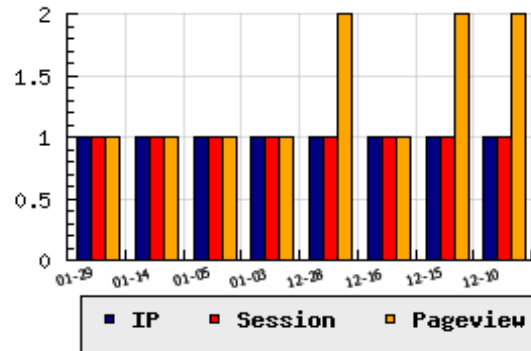

ข้อมูลสถิติ ณ วันปัจจุบัน

กราฟแสดงสถิติ 8 วัน

อัตราการเติบโตของเว็บ - % จากวันที่ผ่านมา

ลำดับการเยี่ยมชมเว็บไซต์

ที่(สมาชิกทั้งหมด) 2472/10006

ที่(หมวดหลัก) 79/438(คอมพิวเตอร์)

ที่(หมวดย่อย) 23/109(ความรู้เกี่ยวกับคอมพิวเตอร์)

ข้อมูลสถิติประจำวัน

pageviews : 1

UIP : 1

USS : 1

RV(%) : 0 %

อัตราการเยี่ยมชม และจัดอันดับเว็บย้อนหลัง 8 วัน

mm-dd	UIP	USS	PVs	RV(%)	CH(%)	Rank	Rank/สมาชิก(หมวดหลัก)	Rank/สมาชิก(หมวดย่อย)
01-29	1	1	1	0.00	-	2472/10006	79/438(คอมพิวเตอร์)	23/109(ความรู้เกี่ยวกับคอมพิวเตอร์)
01-14	1	1	1	0.00	-	2485/9990	81/437(คอมพิวเตอร์)	24/109(ความรู้เกี่ยวกับคอมพิวเตอร์)
01-05	1	1	1	0.00	-	2491/9982	80/437(คอมพิวเตอร์)	24/109(ความรู้เกี่ยวกับคอมพิวเตอร์)
01-03	1	1	1	0.00	-	2415/9979	77/437(คอมพิวเตอร์)	24/109(ความรู้เกี่ยวกับคอมพิวเตอร์)
12-28	1	1	2	100.00	-	2411/9977	74/437(คอมพิวเตอร์)	23/109(ความรู้เกี่ยวกับคอมพิวเตอร์)
12-16	1	1	1	0.00	-	2485/9970	80/437(คอมพิวเตอร์)	23/109(ความรู้เกี่ยวกับคอมพิวเตอร์)
12-15	1	1	2	100.00	-	2445/9969	75/437(คอมพิวเตอร์)	24/109(ความรู้เกี่ยวกับคอมพิวเตอร์)
12-10	1	1	2	100.00	-	2419/9969	76/437(คอมพิวเตอร์)	23/109(ความรู้เกี่ยวกับคอมพิวเตอร์)

นิยาม UIP : จำนวน IP ที่ไม่ซ้ำกัน, USS : Unique Session (Session ที่ไม่ซ้ำกัน), PVs : pageviews จำนวนข้อมูลฮิต, RV%(Return Visitor) จำนวน IP ที่กลับมาดูเว็บ

CH% อัตราการเปลี่ยนแปลงของ UIP , Rank : ลำดับที่ของเว็บ จากจำนวนเว็บไซต์ทั้งหมด และนิยามทั้งหมดอ่านได้ที่ <http://truehits.net/faq/>