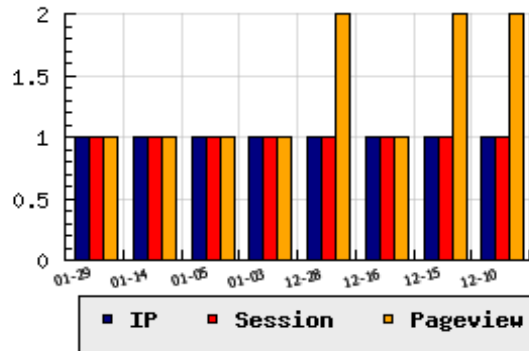

**ข้อมูลสถิติ ณ วันปัจจุบัน**

กราฟแสดงสถิติ 8 วัน

อัตราการเติบโตของเว็บ - % จากวันที่ผ่านมา

**ลำดับการเยี่ยมชมเว็บไซต์**

ที่(สมาชิกทั้งหมด) 2472/10006

ที่(หมวดหลัก) 79/438(คอมพิวเตอร์)

ที่(หมวดย่อย) 23/109(ความรู้เกี่ยวกับคอมพิวเตอร์)

**ข้อมูลสถิติประจำวัน**

pageviews : 1

UIP : 1

USS : 1

RV(%) : 0 %

**อัตราการเยี่ยมชม และจัดอันดับเว็บย้อนหลัง 8 วัน**

mm-dd	UIP	USS	PVs	RV(%)	CH(%)	Rank	Rank/สมาชิก(หมวดหลัก)	Rank/สมาชิก(หมวดย่อย)
01-29	1	1	1	0.00	-	2472/10006	79/438(คอมพิวเตอร์)	23/109(ความรู้เกี่ยวกับคอมพิวเตอร์)
01-14	1	1	1	0.00	-	2485/9990	81/437(คอมพิวเตอร์)	24/109(ความรู้เกี่ยวกับคอมพิวเตอร์)
01-05	1	1	1	0.00	-	2491/9982	80/437(คอมพิวเตอร์)	24/109(ความรู้เกี่ยวกับคอมพิวเตอร์)
01-03	1	1	1	0.00	-	2415/9979	77/437(คอมพิวเตอร์)	24/109(ความรู้เกี่ยวกับคอมพิวเตอร์)
12-28	1	1	2	100.00	-	2411/9977	74/437(คอมพิวเตอร์)	23/109(ความรู้เกี่ยวกับคอมพิวเตอร์)
12-16	1	1	1	0.00	-	2485/9970	80/437(คอมพิวเตอร์)	23/109(ความรู้เกี่ยวกับคอมพิวเตอร์)
12-15	1	1	2	100.00	-	2445/9969	75/437(คอมพิวเตอร์)	24/109(ความรู้เกี่ยวกับคอมพิวเตอร์)
12-10	1	1	2	100.00	-	2419/9969	76/437(คอมพิวเตอร์)	23/109(ความรู้เกี่ยวกับคอมพิวเตอร์)

นิยาม UIP : จำนวน IP ที่ไม่ซ้ำกัน, USS : Unique Session (Session ที่ไม่ซ้ำกัน), PVs : pageviews จำนวนข้อมูลฮิต, RV%(Return Visitor) จำนวน IP ที่กลับมาดูเว็บ

CH% อัตราการเปลี่ยนแปลงของ UIP , Rank : ลำดับที่ของเว็บ จากจำนวนเว็บไซต์ทั้งหมด และนิยามทั้งหมดอ่านได้ที่ <http://truehits.net/faq/>