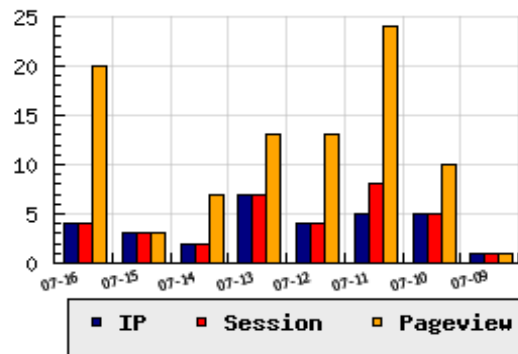

ข้อมูลสถิติ ณ วันปัจจุบัน

กราฟแสดงสถิติ 8 วัน

อัตราการเติบโตของเว็บ +33.33 % จากวันที่ผ่านมา

ลำดับการเยี่ยมชมเว็บไซต์

ที่(สมาชิกทั้งหมด) 3207/11578

ที่(หมวดหลัก) 323/1312(ธุรกิจ)

ที่(หมวดย่อย) 31/164(ธุรกิจขนาดเล็ก และขนาดกลาง (SME))

ข้อมูลสถิติประจำวัน

pageviews : 20

UIP : 4

USS : 4

RV(%) : 25 %

อัตราการเยี่ยมชม และจัดอันดับเว็บย้อนหลัง 8 วัน

mm-dd	UIP	USS	PVs	RV(%)	CH(%)	Rank	Rank/สมาชิก(หมวดหลัก)	Rank/สมาชิก(หมวดย่อย)
07-16	4	4	20	25.00	+33.33	3207/11578	323/1312(ธุรกิจ)	31/164(ธุรกิจขนาดเล็ก และขนาดกลาง (SME))
07-15	3	3	3	0.00	+50.00	3243/11578	337/1312(ธุรกิจ)	33/164(ธุรกิจขนาดเล็ก และขนาดกลาง (SME))
07-14	2	2	7	100.00	-71.43	3428/11578	361/1312(ธุรกิจ)	36/164(ธุรกิจขนาดเล็ก และขนาดกลาง (SME))
07-13	7	7	13	42.86	+75.00	3211/11576	326/1311(ธุรกิจ)	31/164(ธุรกิจขนาดเล็ก และขนาดกลาง (SME))
07-12	4	4	13	25.00	-20.00	3334/11574	344/1311(ธุรกิจ)	32/164(ธุรกิจขนาดเล็ก และขนาดกลาง (SME))
07-11	5	8	24	60.00	-	3294/11574	338/1311(ธุรกิจ)	32/164(ธุรกิจขนาดเล็ก และขนาดกลาง (SME))
07-10	5	5	10	60.00	+400.00	3235/11571	322/1311(ธุรกิจ)	29/164(ธุรกิจขนาดเล็ก และขนาดกลาง (SME))
07-09	1	1	1	0.00	-85.71	3468/11571	363/1311(ธุรกิจ)	37/164(ธุรกิจขนาดเล็ก และขนาดกลาง (SME))

นิยาม UIP : จำนวน IP ที่ไม่ซ้ำกัน, USS : Unique Session (Session ที่ไม่ซ้ำกัน), PVs : pageviews จำนวนข้อมูลฮิต, RV%(Return Visitor) จำนวน IP ที่กลับมาดูเว็บ

CH% อัตราการเปลี่ยนแปลงของ UIP , Rank : ลำดับที่ของเว็บ จากจำนวนเว็บไซต์ทั้งหมด และนิยามทั้งหมดอ่านได้ที่ <http://truehits.net/faq/>