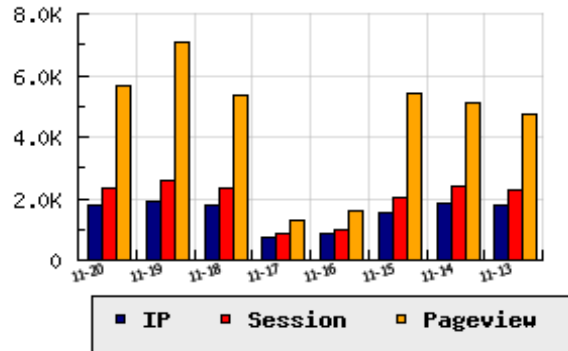

ข้อมูลสถิติ ณ วันปัจจุบัน

กราฟแสดงสถิติ 8 วัน

อัตราการเติบโตของเว็บ -9.30 % จากวันที่ผ่านมา

ลำดับการเยี่ยมชมเว็บไซต์

ที่(สมาชิกทั้งหมด) 155/7839

ที่(หมวดหลัก) 10/86(การศึกษา)

ที่(หมวดย่อย) 7/24(แหล่งข้อมูล ความรู้)

ข้อมูลสถิติประจำวัน

pageviews : 5,686

UIP : 1,755

USS : 2,317

RV(%) : 32 %

อัตราการเยี่ยมชม และจัดอันดับเว็บย้อนหลัง 8 วัน

mm-dd	UIP	USS	PVs	RV(%)	CH(%)	Rank	Rank/สมาชิก(หมวดหลัก)	Rank/สมาชิก(หมวดย่อย)
11-20	1,755	2,317	5,686	31.68	-9.30	155/7839	10/86(การศึกษา)	7/24(แหล่งข้อมูล ความรู้)
11-19	1,935	2,556	7,107	35.35	+8.16	150/7839	10/89(การศึกษา)	7/26(แหล่งข้อมูล ความรู้)
11-18	1,789	2,324	5,367	31.69	+140.78	155/7839	10/85(การศึกษา)	7/24(แหล่งข้อมูล ความรู้)
11-17	743	876	1,292	27.73	-13.81	169/7839	10/84(การศึกษา)	7/25(แหล่งข้อมูล ความรู้)
11-16	862	995	1,583	26.57	-44.13	167/7839	10/81(การศึกษา)	7/22(แหล่งข้อมูล ความรู้)
11-15	1,543	2,007	5,424	37.14	-15.96	155/7839	9/82(การศึกษา)	7/26(แหล่งข้อมูล ความรู้)
11-14	1,836	2,380	5,079	30.50	+3.96	153/7839	9/81(การศึกษา)	7/24(แหล่งข้อมูล ความรู้)
11-13	1,766	2,265	4,731	31.26	-10.58	153/7839	9/84(การศึกษา)	7/25(แหล่งข้อมูล ความรู้)

นิยาม UIP : จำนวน IP ที่ไม่ซ้ำกัน, USS : Unique Session (Session ที่ไม่ซ้ำกัน), PVs : pageviews จำนวนข้อมูลฮิต, RV%(Return Visitor) จำนวน IP ที่กลับมาดูเว็บ

CH% อัตราการเปลี่ยนแปลงของ UIP , Rank : ลำดับที่ของเว็บ จากจำนวนเว็บไซต์ทั้งหมด และนิยามทั้งหมดอ่านได้ที่ <http://truehits.net/faq/>