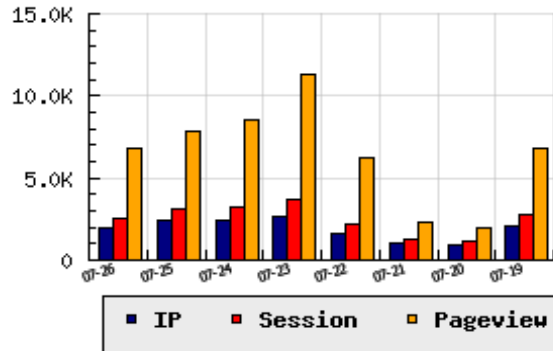

**ข้อมูลสถิติ ณ วันปัจจุบัน**

**กราฟแสดงสถิติ 8 วัน**

อัตราการเติบโตของเว็บ -18.13 % จากวันที่ผ่านมา

**ลำดับการเยี่ยมชมเว็บไซต์**

ที่(สมาชิกทั้งหมด) 144/7827

ที่(หมวดหลัก) 8/83(การศึกษา)

ที่(หมวดย่อย) 6/22(แหล่งข้อมูล ความรู้)

**ข้อมูลสถิติประจำวัน**

pageviews : 6,786

UIP : 2,018

USS : 2,579

RV(%) : 33 %

**อัตราการเยี่ยมชม และจัดอันดับเว็บย้อนหลัง 8 วัน**

mm-dd	UIP	USS	PVs	RV(%)	CH(%)	Rank	Rank/สมาชิก(หมวดหลัก)	Rank/สมาชิก(หมวดย่อย)
07-26	2,018	2,579	6,786	32.56	-18.13	144/7827	8/83(การศึกษา)	6/22(แหล่งข้อมูล ความรู้)
07-25	2,465	3,164	7,861	31.24	+0.33	139/7827	8/84(การศึกษา)	6/22(แหล่งข้อมูล ความรู้)
07-24	2,457	3,177	8,493	35.49	-6.22	141/7827	8/89(การศึกษา)	6/25(แหล่งข้อมูล ความรู้)
07-23	2,620	3,640	11,284	38.21	+63.95	139/7827	8/87(การศึกษา)	6/23(แหล่งข้อมูล ความรู้)
07-22	1,598	2,151	6,250	33.79	+59.64	152/7827	8/86(การศึกษา)	6/22(แหล่งข้อมูล ความรู้)
07-21	1,001	1,217	2,349	27.47	+5.93	163/7827	8/85(การศึกษา)	6/23(แหล่งข้อมูล ความรู้)
07-20	945	1,114	1,983	25.93	-55.28	166/7827	9/80(การศึกษา)	7/24(แหล่งข้อมูล ความรู้)
07-19	2,113	2,770	6,847	33.89	-15.58	141/7827	8/83(การศึกษา)	6/22(แหล่งข้อมูล ความรู้)

นิยาม UIP : จำนวน IP ที่ไม่ซ้ำกัน, USS : Unique Session (Session ที่ไม่ซ้ำกัน), PVs : pageviews จำนวนข้อมูลฮิต, RV%(Return Visitor) จำนวน IP ที่กลับมาดูเว็บ

CH% อัตราการเปลี่ยนแปลงของ UIP , Rank : ลำดับที่ของเว็บ จากจำนวนเว็บไซต์ทั้งหมด และนิยามทั้งหมดอ่านได้ที่ <http://truehits.net/faq/>