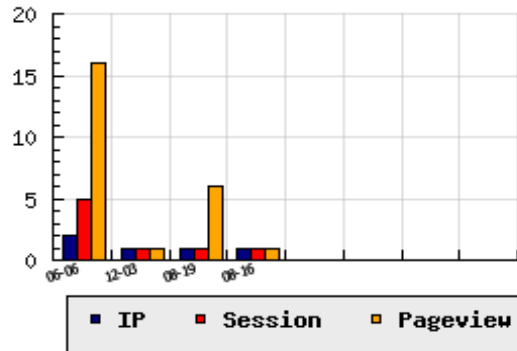

ข้อมูลสถิติ ณ วันปัจจุบัน

กราฟแสดงสถิติ 8 วัน

อัตราการเติบโตของเว็บ - % จากวันที่ผ่านมา

ลำดับการเยี่ยมชมเว็บไซต์

ที่(สมาชิกทั้งหมด) 607/7827

ที่(หมวดหลัก) 63/578(การศึกษา)

ที่(หมวดย่อย) 20/129(แหล่งข้อมูล ความรู้)

ข้อมูลสถิติประจำวัน

pageviews : 16

UIP : 2

USS : 5

RV(%) : 100 %

อัตราการเยี่ยมชม และจัดอันดับเว็บย้อนหลัง 8 วัน

mm-dd	UIP	USS	PVs	RV(%)	CH(%)	Rank	Rank/สมาชิก(หมวดหลัก)	Rank/สมาชิก(หมวดย่อย)
06-06	2	5	16	100.00	-	607/7827	63/578(การศึกษา)	20/129(แหล่งข้อมูล ความรู้)
12-03	1	1	1	0.00	-	773/7817	81/578(การศึกษา)	23/129(แหล่งข้อมูล ความรู้)
08-19	1	1	6	100.00	-	796/7800	83/578(การศึกษา)	24/129(แหล่งข้อมูล ความรู้)
08-16	1	1	1	0.00	-	840/7800	85/578(การศึกษา)	25/129(แหล่งข้อมูล ความรู้)

นิยาม UIP : จำนวน IP ที่ไม่ซ้ำกัน, USS : Unique Session (Session ที่ไม่ซ้ำกัน), PVs : pageviews จำนวนข้อมูลฮิต, RV%(Return Visitor) จำนวน IP ที่กลับมาดูเว็บ

CH% อัตราการเปลี่ยนแปลงของ UIP , Rank : ลำดับที่ของเว็บ จากจำนวนเว็บไซต์ทั้งหมด และนิยามทั้งหมดอ่านได้ที่ <http://truehits.net/faq/>