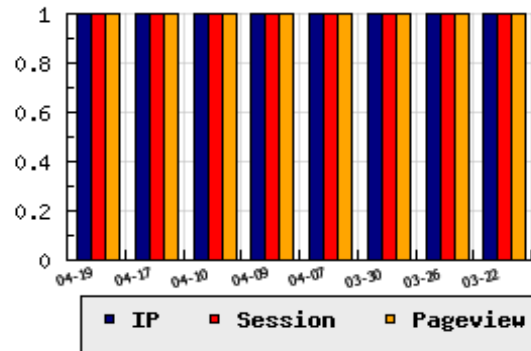

ข้อมูลสถิติ ณ วันปัจจุบัน

กราฟแสดงสถิติ 8 วัน

อัตราการเติบโตของเว็บ - % จากวันที่ผ่านมา

ลำดับการเยี่ยมชมเว็บไซต์

ที่(สมาชิกทั้งหมด) 2391/9483

ที่(หมวดหลัก) 116/626(บุคคล-สังคม)

ที่(หมวดย่อย) 10/90(กลุ่ม ชมรม คลับ)

ข้อมูลสถิติประจำวัน

pageviews : 1

UIP : 1

USS : 1

RV(%) : 0 %

อัตราการเยี่ยมชม และจัดอันดับเว็บย้อนหลัง 8 วัน

| mm-dd | UIP | USS | PVs | RV(%) | CH(%) | Rank | Rank/สมาชิก(หมวดหลัก) | Rank/สมาชิก(หมวดย่อย) |
|-------|-----|-----|-----|-------|-------|-----------|-----------------------|------------------------|
| 04-19 | 1 | 1 | 1 | 0.00 | - | 2391/9483 | 116/626(บุคคล-สังคม) | 10/90(กลุ่ม ชมรม คลับ) |
| 04-17 | 1 | 1 | 1 | 0.00 | - | 2309/9483 | 113/626(บุคคล-สังคม) | 10/90(กลุ่ม ชมรม คลับ) |
| 04-10 | 1 | 1 | 1 | 0.00 | - | 2312/9483 | 108/626(บุคคล-สังคม) | 9/90(กลุ่ม ชมรม คลับ) |
| 04-09 | 1 | 1 | 1 | 0.00 | - | 2338/9483 | 110/626(บุคคล-สังคม) | 10/90(กลุ่ม ชมรม คลับ) |
| 04-07 | 1 | 1 | 1 | 0.00 | - | 2404/9481 | 116/626(บุคคล-สังคม) | 10/90(กลุ่ม ชมรม คลับ) |
| 03-30 | 1 | 1 | 1 | 0.00 | - | 2425/9479 | 118/626(บุคคล-สังคม) | 10/90(กลุ่ม ชมรม คลับ) |
| 03-26 | 1 | 1 | 1 | 0.00 | - | 2378/9476 | 116/625(บุคคล-สังคม) | 11/90(กลุ่ม ชมรม คลับ) |
| 03-22 | 1 | 1 | 1 | 0.00 | - | 2434/9476 | 115/625(บุคคล-สังคม) | 11/90(กลุ่ม ชมรม คลับ) |

นิยาม UIP : จำนวน IP ที่ไม่ซ้ำกัน, USS : Unique Session (Session ที่ไม่ซ้ำกัน), PVs : pageviews จำนวนข้อมูลฮิต, RV%(Return Visitor) จำนวน IP ที่กลับมาดูเว็บ

CH% อัตราการเปลี่ยนแปลงของ UIP , Rank : ลำดับที่ของเว็บ จากจำนวนเว็บไซต์ทั้งหมด และนิยามทั้งหมดอ่านได้ที่ <http://truehits.net/faq/>