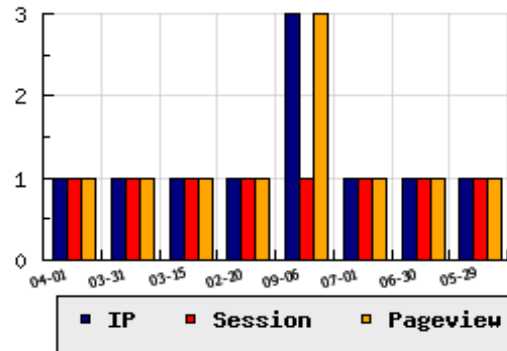

ข้อมูลสถิติ ณ วันปัจจุบัน

กราฟแสดงสถิติ 8 วัน

อัตราการเติบโตของเว็บ - % จากวันที่ผ่านมา

ลำดับการเยี่ยมชมเว็บไซต์

ที่(สมาชิกทั้งหมด) 1076/7755

ที่(หมวดหลัก) 51/319(อสังหาริมทรัพย์-ก่อสร้าง)

ที่(หมวดย่อย) 7/60(สวนและตกแต่ง ,เฟอร์นิเจอร์,ตกแต่งภายใน)

ข้อมูลสถิติประจำวัน

pageviews : 1

UIP : 1

USS : 1

RV(%) : 0 %

อัตราการเยี่ยมชม และจัดอันดับเว็บย้อนหลัง 8 วัน

mm-dd	UIP	USS	PVs	RV(%)	CH(%)	Rank	Rank/สมาชิก(หมวดหลัก)	Rank/สมาชิก(หมวดย่อย)
04-01	1	1	1	0.00	-	1076/7755	51/319(อสังหาริมทรัพย์-ก่อสร้าง)	7/60(สวนและตกแต่ง ,เฟอร์นิเจอร์,ตกแต่งภายใน)
03-31	1	1	1	0.00	-	1086/7755	55/319(อสังหาริมทรัพย์-ก่อสร้าง)	7/60(สวนและตกแต่ง ,เฟอร์นิเจอร์,ตกแต่งภายใน)
03-15	1	1	1	0.00	-	1101/7754	53/319(อสังหาริมทรัพย์-ก่อสร้าง)	7/60(สวนและตกแต่ง ,เฟอร์นิเจอร์,ตกแต่งภายใน)
02-20	1	1	1	0.00	-	1104/7749	56/319(อสังหาริมทรัพย์-ก่อสร้าง)	8/60(สวนและตกแต่ง ,เฟอร์นิเจอร์,ตกแต่งภายใน)
09-06	3	1	3	0.00	-	1040/8612	58/333(อสังหาริมทรัพย์-ก่อสร้าง)	8/64(สวนและตกแต่ง ,เฟอร์นิเจอร์,ตกแต่งภายใน)
07-01	1	1	1	0.00	-	1230/8586	66/332(อสังหาริมทรัพย์-ก่อสร้าง)	9/64(สวนและตกแต่ง ,เฟอร์นิเจอร์,ตกแต่งภายใน)
06-30	1	1	1	0.00	-	1237/8586	63/332(อสังหาริมทรัพย์-ก่อสร้าง)	9/64(สวนและตกแต่ง ,เฟอร์นิเจอร์,ตกแต่งภายใน)
05-29	1	1	1	0.00	-	1264/8582	63/331(อสังหาริมทรัพย์-ก่อสร้าง)	9/64(สวนและตกแต่ง ,เฟอร์นิเจอร์,ตกแต่งภายใน)

นิยาม UIP : จำนวน IP ที่ไม่ซ้ำกัน, USS : Unique Session (Session ที่ไม่ซ้ำกัน), PVs : pageviews จำนวนข้อมูลฮิต, RV%(Return Visitor) จำนวน IP ที่กลับมาดูเว็บ

CH% อัตราการเปลี่ยนแปลงของ UIP , Rank : ลำดับที่ของเว็บ จากจำนวนเว็บไซต์ทั้งหมด และนิยามทั้งหมดอ่านได้ที่ <http://truehits.net/faq/>