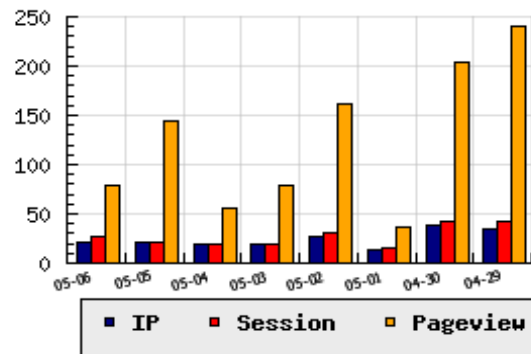

**ข้อมูลสถิติ ณ วันปัจจุบัน**

อัตราการเติบโตของเว็บ -4.55 % จากวันที่ผ่านมา

**ลำดับการเยี่ยมชมเว็บไซต์**

ที่(สมาชิกทั้งหมด) 2237/9980

ที่(หมวดหลัก) 209/1152(ธุรกิจ)

ที่(หมวดย่อย) 11/37(สิ่งพิมพ์, สำนักพิมพ์, เกี่ยวกับงานพิมพ์)

**ข้อมูลสถิติประจำวัน**

pageviews : 79

UIP : 21

USS : 27

RV(%) : 52 %

**กราฟแสดงสถิติ 8 วัน**

**อัตราการเยี่ยมชม และจัดอันดับเว็บย้อนหลัง 8 วัน**

mm-dd	UIP	USS	PVs	RV(%)	CH(%)	Rank	Rank/สมาชิก(หมวดหลัก)	Rank/สมาชิก(หมวดย่อย)
05-06	21	27	79	52.38	-4.55	2237/9980	209/1152(ธุรกิจ)	11/37(สิ่งพิมพ์, สำนักพิมพ์, เกี่ยวกับงานพิมพ์)
05-05	22	22	145	36.36	+10.00	2168/9980	196/1152(ธุรกิจ)	11/37(สิ่งพิมพ์, สำนักพิมพ์, เกี่ยวกับงานพิมพ์)
05-04	20	20	55	40.00	+5.26	2155/9980	186/1152(ธุรกิจ)	11/37(สิ่งพิมพ์, สำนักพิมพ์, เกี่ยวกับงานพิมพ์)
05-03	19	20	78	52.63	-29.63	2190/9979	200/1152(ธุรกิจ)	11/37(สิ่งพิมพ์, สำนักพิมพ์, เกี่ยวกับงานพิมพ์)
05-02	27	30	162	55.56	+92.86	2154/9979	194/1152(ธุรกิจ)	11/37(สิ่งพิมพ์, สำนักพิมพ์, เกี่ยวกับงานพิมพ์)
05-01	14	15	36	42.86	-64.10	2294/9979	203/1152(ธุรกิจ)	11/37(สิ่งพิมพ์, สำนักพิมพ์, เกี่ยวกับงานพิมพ์)
04-30	39	42	203	46.15	+11.43	2073/10010	183/1156(ธุรกิจ)	10/37(สิ่งพิมพ์, สำนักพิมพ์, เกี่ยวกับงานพิมพ์)
04-29	35	42	240	42.86	-5.41	2109/10009	187/1156(ธุรกิจ)	10/37(สิ่งพิมพ์, สำนักพิมพ์, เกี่ยวกับงานพิมพ์)

นิยาม UIP : จำนวน IP ที่ไม่ซ้ำกัน, USS : Unique Session (Session ที่ไม่ซ้ำกัน), PVs : pageviews จำนวนข้อมูลฮิต, RV%(Return Visitor) จำนวน IP ที่กลับมาดูเว็บ

CH% อัตราการเปลี่ยนแปลงของ UIP , Rank : ลำดับที่ของเว็บ จากจำนวนเว็บไซต์ทั้งหมด และนิยามทั้งหมดอ่านได้ที่ <http://truehits.net/faq/>