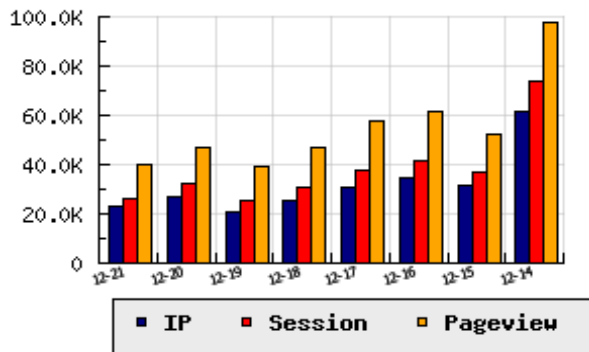

ข้อมูลสถิติ ณ วันปัจจุบัน

กราฟแสดงสถิติ 8 วัน

อัตราการเติบโตของเว็บ -15.36 % จากวันที่ผ่านมา

ลำดับการเยี่ยมชมเว็บไซต์

ที่(สมาชิกทั้งหมด) 50/7839

ที่(หมวดหลัก) 23/83(ข่าว-สื่อ)

ที่(หมวดย่อย) 1/5(สำนักข่าว)

ข้อมูลสถิติประจำวัน

pageviews : 39,759

UIP : 22,778

USS : 26,449

RV(%) : 25 %

อัตราการเยี่ยมชม และจัดอันดับเว็บย้อนหลัง 8 วัน

mm-dd	UIP	USS	PVs	RV(%)	CH(%)	Rank	Rank/สมาชิก(หมวดหลัก)	Rank/สมาชิก(หมวดย่อย)
12-21	22,778	26,449	39,759	24.81	-15.36	50/7839	23/83(ข่าว-สื่อ)	1/5(สำนักข่าว)
12-20	26,912	32,287	46,744	25.49	+27.61	50/7839	24/83(ข่าว-สื่อ)	1/5(สำนักข่าว)
12-19	21,089	25,592	38,967	25.11	-16.77	61/7839	29/83(ข่าว-สื่อ)	2/5(สำนักข่าว)
12-18	25,337	30,792	46,735	26.55	-18.43	54/7839	25/83(ข่าว-สื่อ)	1/5(สำนักข่าว)
12-17	31,063	37,908	57,480	30.80	-9.26	47/7839	23/82(ข่าว-สื่อ)	1/5(สำนักข่าว)
12-16	34,232	41,386	61,445	30.51	+9.06	43/7839	20/84(ข่าว-สื่อ)	1/5(สำนักข่าว)
12-15	31,389	36,813	52,328	25.39	-49.06	42/7839	20/83(ข่าว-สื่อ)	1/5(สำนักข่าว)
12-14	61,614	73,808	97,600	27.45	+42.57	27/7839	17/83(ข่าว-สื่อ)	1/5(สำนักข่าว)

นิยาม UIP : จำนวน IP ที่ไม่ซ้ำกัน, USS : Unique Session (Session ที่ไม่ซ้ำกัน), PVs : pageviews จำนวนข้อมูลฮิต, RV%(Return Visitor) จำนวน IP ที่กลับมาดูเว็บ

CH% อัตราการเปลี่ยนแปลงของ UIP , Rank : ลำดับที่ของเว็บ จากจำนวนเว็บไซต์ทั้งหมด และนิยามทั้งหมดอ่านได้ที่ <http://truehits.net/faq/>