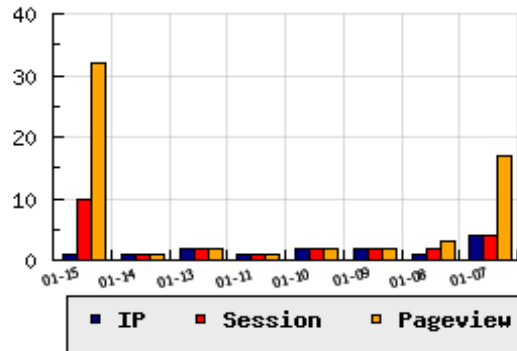

**ข้อมูลสถิติ ณ วันปัจจุบัน**

กราฟแสดงสถิติ 8 วัน

อัตราการเติบโตของเว็บ - % จากวันที่ผ่านมา

**ลำดับการเยี่ยมชมเว็บไซต์**

ที่(สมาชิกทั้งหมด) 1550/8485

ที่(หมวดหลัก) 167/1031(ธุรกิจ)

ที่(หมวดย่อย) 7/48(สื่อสาร อิเล็กทรอนิกส์ โทรคมนาคม)

**ข้อมูลสถิติประจำวัน**

pageviews : 32

UIP : 1

USS : 10

RV(%) : 100 %

**อัตราการเยี่ยมชม และจัดอันดับเว็บย้อนหลัง 8 วัน**

mm-dd	UIP	USS	PVs	RV(%)	CH(%)	Rank	Rank/สมาชิก(หมวดหลัก)	Rank/สมาชิก(หมวดย่อย)
01-15	1	10	32	100.00	-	1550/8485	167/1031(ธุรกิจ)	7/48(สื่อสาร อิเล็กทรอนิกส์ โทรคมนาคม)
01-14	1	1	1	0.00	-50.00	1581/8485	164/1031(ธุรกิจ)	6/48(สื่อสาร อิเล็กทรอนิกส์ โทรคมนาคม)
01-13	2	2	2	0.00	-	1471/8485	147/1031(ธุรกิจ)	6/48(สื่อสาร อิเล็กทรอนิกส์ โทรคมนาคม)
01-11	1	1	1	0.00	-50.00	1581/8485	165/1031(ธุรกิจ)	6/48(สื่อสาร อิเล็กทรอนิกส์ โทรคมนาคม)
01-10	2	2	2	0.00	-	1546/8485	161/1031(ธุรกิจ)	6/48(สื่อสาร อิเล็กทรอนิกส์ โทรคมนาคม)
01-09	2	2	2	0.00	+100.00	1565/8485	164/1031(ธุรกิจ)	7/48(สื่อสาร อิเล็กทรอนิกส์ โทรคมนาคม)
01-08	1	2	3	100.00	-75.00	1568/8485	166/1031(ธุรกิจ)	7/48(สื่อสาร อิเล็กทรอนิกส์ โทรคมนาคม)
01-07	4	4	17	50.00	-	1436/8484	151/1031(ธุรกิจ)	6/48(สื่อสาร อิเล็กทรอนิกส์ โทรคมนาคม)

นิยาม UIP : จำนวน IP ที่ไม่ซ้ำกัน, USS : Unique Session (Session ที่ไม่ซ้ำกัน), PVs : pageviews จำนวนข้อมูลฮิต, RV%(Return Visitor) จำนวน IP ที่กลับมาดูเว็บ

CH% อัตราการเปลี่ยนแปลงของ UIP, Rank : ลำดับที่ของเว็บ จากจำนวนเว็บไซต์ทั้งหมด และนิยามทั้งหมดอ่านได้ที่ <http://truehits.net/faq/>