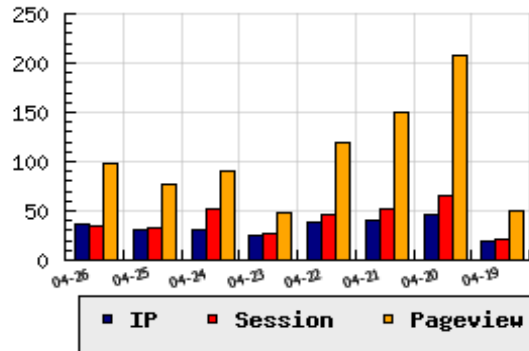

**ข้อมูลสถิติ ณ วันปัจจุบัน**

กราฟแสดงสถิติ 8 วัน

อัตราการเติบโตของเว็บ +23.33 % จากวันที่ผ่านมา

**ลำดับการเยี่ยมชมเว็บไซต์**

ที่(สมาชิกทั้งหมด) 992/8516

ที่(หมวดหลัก) 65/751(ท่องเที่ยว)

ที่(หมวดย่อย) 4/21(ต่างประเทศ)

**ข้อมูลสถิติประจำวัน**

pageviews : 98

UIP : 37

USS : 34

RV(%) : 41 %

**อัตราการเยี่ยมชม และจัดอันดับเว็บย้อนหลัง 8 วัน**

mm-dd	UIP	USS	PVs	RV(%)	CH(%)	Rank	Rank/สมาชิก(หมวดหลัก)	Rank/สมาชิก(หมวดย่อย)
04-26	37	34	98	40.54	+23.33	992/8516	65/751(ท่องเที่ยว)	4/21(ต่างประเทศ)
04-25	30	33	76	50.00	-3.23	1044/8514	69/751(ท่องเที่ยว)	4/21(ต่างประเทศ)
04-24	31	51	91	61.29	+24.00	1038/8514	70/751(ท่องเที่ยว)	4/21(ต่างประเทศ)
04-23	25	26	49	52.00	-35.90	1082/8514	75/751(ท่องเที่ยว)	4/21(ต่างประเทศ)
04-22	39	46	119	58.97	-2.50	997/8514	67/751(ท่องเที่ยว)	4/21(ต่างประเทศ)
04-21	40	52	150	62.50	-13.04	931/8514	62/751(ท่องเที่ยว)	3/21(ต่างประเทศ)
04-20	46	65	207	80.43	+130.00	913/8514	61/751(ท่องเที่ยว)	3/21(ต่างประเทศ)
04-19	20	22	50	55.00	-25.93	1111/8514	77/751(ท่องเที่ยว)	4/21(ต่างประเทศ)

นิยาม UIP : จำนวน IP ที่ไม่ซ้ำกัน, USS : Unique Session (Session ที่ไม่ซ้ำกัน), PVs : pageviews จำนวนข้อมูลฮิต, RV%(Return Visitor) จำนวน IP ที่กลับมาดูเว็บ

CH% อัตราการเปลี่ยนแปลงของ UIP , Rank : ลำดับที่ของเว็บ จากจำนวนเว็บไซต์ทั้งหมด และนิยามทั้งหมดอ่านได้ที่ <http://truehits.net/faq/>