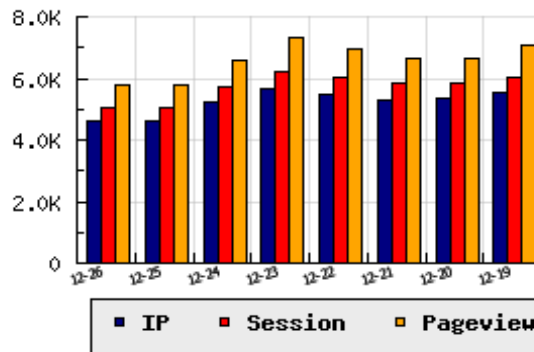

ข้อมูลสถิติ ณ วันปัจจุบัน

กราฟแสดงสถิติ 8 วัน

อัตราการเติบโตของเว็บ -0.71 % จากวันที่ผ่านมา

ลำดับการเยี่ยมชมเว็บไซต์

ที่(สมาชิกทั้งหมด) 104/7839

ที่(หมวดหลัก) 5/19(มือถือ)

ที่(หมวดย่อย) 5/12(เว็บทำ รีวิว)

ข้อมูลสถิติประจำวัน

pageviews : 5,770

UIP : 4,592

USS : 5,048

RV(%) : 16 %

อัตราการเยี่ยมชม และจัดอันดับเว็บย้อนหลัง 8 วัน

mm-dd	UIP	USS	PVs	RV(%)	CH(%)	Rank	Rank/สมาชิก(หมวดหลัก)	Rank/สมาชิก(หมวดย่อย)
12-26	4,592	5,048	5,770	15.72	-0.71	104/7839	5/19(มือถือ)	5/12(เว็บทำ รีวิว)
12-25	4,625	5,067	5,795	16.13	-11.28	106/7839	5/20(มือถือ)	5/12(เว็บทำ รีวิว)
12-24	5,213	5,705	6,559	17.32	-7.69	101/7839	5/19(มือถือ)	5/12(เว็บทำ รีวิว)
12-23	5,647	6,195	7,326	17.32	+3.07	101/7839	5/19(มือถือ)	5/12(เว็บทำ รีวิว)
12-22	5,479	6,054	6,943	17.69	+3.01	95/7839	5/19(มือถือ)	5/12(เว็บทำ รีวิว)
12-21	5,319	5,846	6,657	16.15	-1.12	96/7839	6/19(มือถือ)	5/12(เว็บทำ รีวิว)
12-20	5,379	5,819	6,676	15.60	-2.34	105/7839	5/20(มือถือ)	5/12(เว็บทำ รีวิว)
12-19	5,508	6,018	7,058	16.92	-10.06	104/7839	5/19(มือถือ)	5/12(เว็บทำ รีวิว)

นิยาม UIP : จำนวน IP ที่ไม่ซ้ำกัน, USS : Unique Session (Session ที่ไม่ซ้ำกัน), PVs : pageviews จำนวนข้อมูลฮิต, RV%(Return Visitor) จำนวน IP ที่กลับมาดูเว็บ

CH% อัตราการเปลี่ยนแปลงของ UIP , Rank : ลำดับที่ของเว็บ จากจำนวนเว็บไซต์ทั้งหมด และนิยามทั้งหมดอ่านได้ที่ <http://truehits.net/faq/>