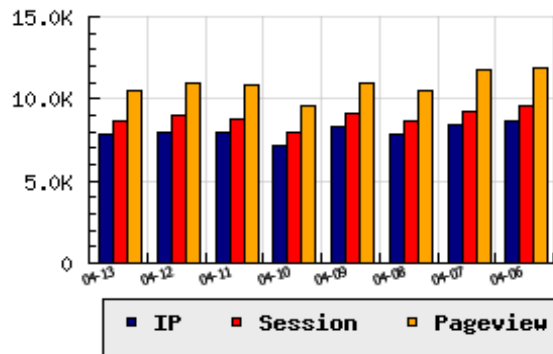

ข้อมูลสถิติ ณ วันปัจจุบัน

อัตราการเติบโตของเว็บ -1.48 % จากวันที่ผ่านมา

ลำดับการเยี่ยมชมเว็บไซต์

ที่(สมาชิกทั้งหมด) 71/7841

ที่(หมวดหลัก) 4/19(มือถือ)

ที่(หมวดย่อย) 4/12(เว็บทำ รีวิว)

ข้อมูลสถิติประจำวัน

pageviews : 10,498

UIP : 7,895

USS : 8,674

RV(%) : 20 %

กราฟแสดงสถิติ 8 วัน

อัตราการเยี่ยมชม และจัดอันดับเว็บย้อนหลัง 8 วัน

mm-dd	UIP	USS	PVs	RV(%)	CH(%)	Rank	Rank/สมาชิก(หมวดหลัก)	Rank/สมาชิก(หมวดย่อย)
04-13	7,895	8,674	10,498	20.34	-1.48	71/7841	4/19(มือถือ)	4/12(เว็บทำ รีวิว)
04-12	8,014	8,961	11,016	21.41	+0.97	76/7841	4/19(มือถือ)	4/12(เว็บทำ รีวิว)
04-11	7,937	8,722	10,902	20.31	+10.31	81/7841	4/19(มือถือ)	4/12(เว็บทำ รีวิว)
04-10	7,195	7,933	9,532	18.18	-13.54	83/7841	4/19(มือถือ)	4/12(เว็บทำ รีวิว)
04-09	8,322	9,093	10,931	18.54	+6.64	81/7841	4/19(มือถือ)	4/12(เว็บทำ รีวิว)
04-08	7,804	8,602	10,456	19.95	-7.11	81/7841	4/19(มือถือ)	4/12(เว็บทำ รีวิว)
04-07	8,401	9,271	11,758	22.02	-2.81	79/7841	4/19(มือถือ)	4/12(เว็บทำ รีวิว)
04-06	8,644	9,618	11,930	23.37	-1.73	75/7841	4/19(มือถือ)	4/12(เว็บทำ รีวิว)

นิยาม UIP : จำนวน IP ที่ไม่ซ้ำกัน, USS : Unique Session (Session ที่ไม่ซ้ำกัน), PVs : pageviews จำนวนข้อมูลฮิต, RV%(Return Visitor) จำนวน IP ที่กลับมาดูเว็บ

CH% อัตราการเปลี่ยนแปลงของ UIP , Rank : ลำดับที่ของเว็บ จากจำนวนเว็บไซต์ทั้งหมด และนิยามทั้งหมดอ่านได้ที่ <http://truehits.net/faq/>