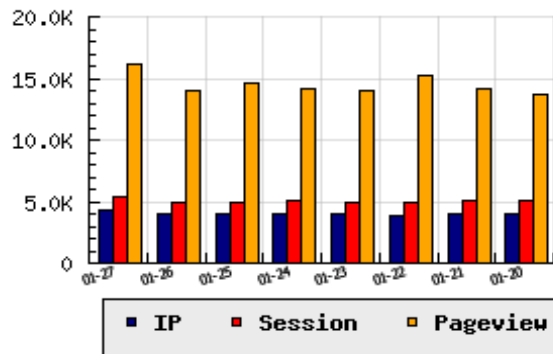

ข้อมูลสถิติ ณ วันปัจจุบัน

อัตราการเติบโตของเว็บ +6.92 % จากวันที่ผ่านมา

ลำดับการเยี่ยมชมเว็บไซต์

ที่(สมาชิกทั้งหมด) 112/7839

ที่(หมวดหลัก) 2/68(ซอปปิ้ง)

ที่(หมวดย่อย) 2/5(อาหารและเครื่องดื่ม)

ข้อมูลสถิติประจำวัน

pageviews : 16,183

UIP : 4,250

USS : 5,359

RV(%) : 38 %

กราฟแสดงสถิติ 8 วัน

อัตราการเยี่ยมชม และจัดอันดับเว็บย้อนหลัง 8 วัน

mm-dd	UIP	USS	PVs	RV(%)	CH(%)	Rank	Rank/สมาชิก(หมวดหลัก)	Rank/สมาชิก(หมวดย่อย)
01-27	4,250	5,359	16,183	37.69	+6.92	112/7839	2/68(ซอปปิ้ง)	2/5(อาหารและเครื่องดื่ม)
01-26	3,975	4,970	13,936	38.89	-1.51	109/7839	2/65(ซอปปิ้ง)	2/5(อาหารและเครื่องดื่ม)
01-25	4,036	4,985	14,539	38.68	+1.61	107/7839	2/66(ซอปปิ้ง)	2/5(อาหารและเครื่องดื่ม)
01-24	3,972	5,010	14,135	39.58	+0.13	115/7839	2/68(ซอปปิ้ง)	2/6(อาหารและเครื่องดื่ม)
01-23	3,967	4,928	13,980	39.48	+1.51	120/7839	2/65(ซอปปิ้ง)	2/5(อาหารและเครื่องดื่ม)
01-22	3,908	4,894	15,289	40.10	-2.69	119/7839	2/64(ซอปปิ้ง)	2/5(อาหารและเครื่องดื่ม)
01-21	4,016	5,038	14,181	41.01	+0.30	117/7839	2/70(ซอปปิ้ง)	2/5(อาหารและเครื่องดื่ม)
01-20	4,004	5,054	13,617	39.76	-0.67	122/7839	2/65(ซอปปิ้ง)	2/5(อาหารและเครื่องดื่ม)

Daily Highlight Statistic - ข้อมูลสถิติสำคัญประจำวัน 2025/01/27

URL	th.openrice.com	16,183(100.00 %)
Referrer	bookmark	11,352(70.15 %)
PAGE	undefined	16,183(100.00 %)
OS	Mac OS	12,762(78.89 %)
Browser	Chrome	3,355(62.38 %)
Resolution	393*852	4,353(30.68 %)
Search Engine	google.	3,573(100.00 %)
Search Keyword	(not provided)	3,573(100.00 %)
ISP	-	1,095(25.76 %)
Thailand Visitors	Thailand	(74.71 %)
Oversea Visitors	Oversea	(25.29 %)

นิยาม UIP : จำนวน IP ที่ไม่ซ้ำกัน, USS : Unique Session (Session ที่ไม่ซ้ำกัน), PVs : pageviews จำนวนข้อมูลฮิต, RV%(Return Visitor) จำนวน IP ที่กลับมาดูเว็บ

CH% อัตราการเปลี่ยนแปลงของ UIP , Rank : ลำดับที่ของเว็บ จากจำนวนเว็บไซต์ทั้งหมด และนิยามทั้งหมดอ่านได้ที่ <http://truehits.net/faq/>