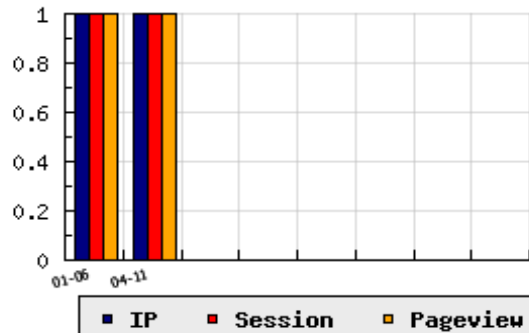

ข้อมูลสถิติ ณ วันปัจจุบัน

กราฟแสดงสถิติ 8 วัน

อัตราการเติบโตของเว็บ - % จากวันที่ผ่านมา

ลำดับการเยี่ยมชมเว็บไซต์

ที่(สมาชิกทั้งหมด) 1384/8568

ที่(หมวดหลัก) 17/187(เกมส์)

ที่(หมวดย่อย) 5/37(เกี่ยวกับเกมส์ออนไลน์)

ข้อมูลสถิติประจำวัน

pageviews : 1

UIP : 1

USS : 1

RV(%) : 0 %

อัตราการเยี่ยมชม และจัดอันดับเว็บย้อนหลัง 8 วัน

mm-dd	UIP	USS	PVs	RV(%)	CH(%)	Rank	Rank/สมาชิก(หมวดหลัก)	Rank/สมาชิก(หมวดย่อย)
01-06	1	1	1	0.00	-	1384/8568	17/187(เกมส์)	5/37(เกี่ยวกับเกมส์ออนไลน์)
04-11	1	1	1	0.00	-	1533/8514	20/187(เกมส์)	6/37(เกี่ยวกับเกมส์ออนไลน์)

นิยาม UIP : จำนวน IP ที่ไม่ซ้ำกัน, USS : Unique Session (Session ที่ไม่ซ้ำกัน), PVs : pageviews จำนวนข้อมูลฮิต, RV%(Return Visitor) จำนวน IP ที่กลับมาดูเว็บ

CH% อัตราการเปลี่ยนแปลงของ UIP, Rank : ลำดับที่ของเว็บ จากจำนวนเว็บไซต์ทั้งหมด และนิยามทั้งหมดอ่านได้ที่ <http://truehits.net/faq/>