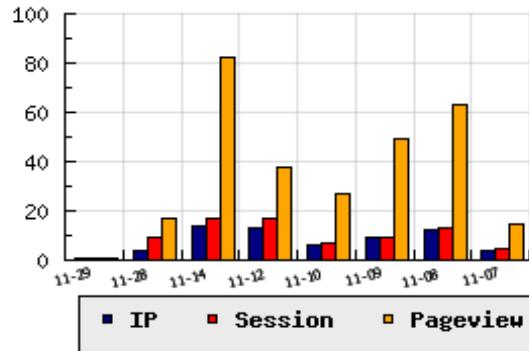

**ข้อมูลสถิติ ณ วันปัจจุบัน**

กราฟแสดงสถิติ 8 วัน

อัตราการเติบโตของเว็บ -75.00 % จากวันที่ผ่านมา

**ลำดับการเยี่ยมชมเว็บไซต์**

ที่(สมาชิกทั้งหมด) 1625/8479

ที่(หมวดหลัก) 78/327(อสังหาริมทรัพย์-ก่อสร้าง)

ที่(หมวดย่อย) 36/134(ข้อมูลซื้อขายเช่า อสังหาริมทรัพย์)

**ข้อมูลสถิติประจำวัน**

pageviews : 1

UIP : 1

USS : 1

RV(%) : 0 %

**อัตราการเยี่ยมชม และจัดอันดับเว็บย้อนหลัง 8 วัน**

mm-dd	UIP	USS	PVs	RV(%)	CH(%)	Rank	Rank/สมาชิก(หมวดหลัก)	Rank/สมาชิก(หมวดย่อย)
11-29	1	1	1	0.00	-75.00	1625/8479	78/327(อสังหาริมทรัพย์-ก่อสร้าง)	36/134(ข้อมูลซื้อขายเช่า อสังหาริมทรัพย์)
11-28	4	9	17	100.00	-	1465/8479	76/327(อสังหาริมทรัพย์-ก่อสร้าง)	36/134(ข้อมูลซื้อขายเช่า อสังหาริมทรัพย์)
11-14	14	17	82	42.86	-	1301/8475	66/326(อสังหาริมทรัพย์-ก่อสร้าง)	33/133(ข้อมูลซื้อขายเช่า อสังหาริมทรัพย์)
11-12	13	17	38	46.15	-	1316/8474	67/326(อสังหาริมทรัพย์-ก่อสร้าง)	34/133(ข้อมูลซื้อขายเช่า อสังหาริมทรัพย์)
11-10	6	7	27	66.67	-33.33	1372/8474	71/326(อสังหาริมทรัพย์-ก่อสร้าง)	34/133(ข้อมูลซื้อขายเช่า อสังหาริมทรัพย์)
11-09	9	9	49	55.56	-25.00	1359/8474	69/326(อสังหาริมทรัพย์-ก่อสร้าง)	33/133(ข้อมูลซื้อขายเช่า อสังหาริมทรัพย์)
11-08	12	13	63	75.00	+200.00	1318/8473	67/326(อสังหาริมทรัพย์-ก่อสร้าง)	33/133(ข้อมูลซื้อขายเช่า อสังหาริมทรัพย์)
11-07	4	5	15	100.00	-42.86	1492/8473	78/326(อสังหาริมทรัพย์-ก่อสร้าง)	35/133(ข้อมูลซื้อขายเช่า อสังหาริมทรัพย์)

นิยาม UIP : จำนวน IP ที่ไม่ซ้ำกัน, USS : Unique Session (Session ที่ไม่ซ้ำกัน), PVs : pageviews จำนวนข้อมูลฮิต, RV%(Return Visitor) จำนวน IP ที่กลับมาดูเว็บ

CH% อัตราการเปลี่ยนแปลงของ UIP , Rank : ลำดับที่ของเว็บ จากจำนวนเว็บไซต์ทั้งหมด และนิยามทั้งหมดอ่านได้ที่ <http://truehits.net/faq/>