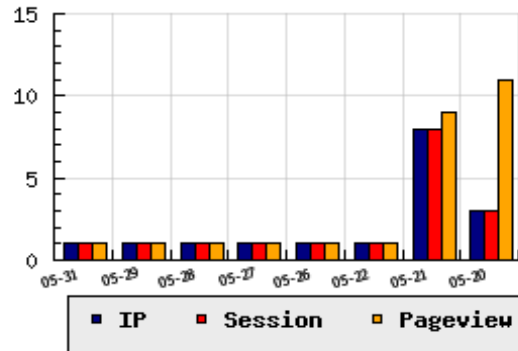

ข้อมูลสถิติ ณ วันปัจจุบัน

กราฟแสดงสถิติ 8 วัน

อัตราการเติบโตของเว็บ - % จากวันที่ผ่านมา

ลำดับการเยี่ยมชมเว็บไซต์

ที่(สมาชิกทั้งหมด) 2934/10182

ที่(หมวดหลัก) 150/683(บุคคล-สังคม)

ที่(หมวดย่อย) 19/48(ครอบครัว แม่และเด็ก)

ข้อมูลสถิติประจำวัน

pageviews : 1

UIP : 1

USS : 1

RV(%) : 0 %

อัตราการเยี่ยมชม และจัดอันดับเว็บย้อนหลัง 8 วัน

mm-dd	UIP	USS	PVs	RV(%)	CH(%)	Rank	Rank/สมาชิก(หมวดหลัก)	Rank/สมาชิก(หมวดย่อย)
05-31	1	1	1	0.00	-	2934/10182	150/683(บุคคล-สังคม)	19/48(ครอบครัว แม่และเด็ก)
05-29	1	1	1	0.00	-	2943/10180	148/683(บุคคล-สังคม)	20/48(ครอบครัว แม่และเด็ก)
05-28	1	1	1	0.00	-	2941/10180	149/683(บุคคล-สังคม)	20/48(ครอบครัว แม่และเด็ก)
05-27	1	1	1	0.00	-	2949/10179	150/683(บุคคล-สังคม)	20/48(ครอบครัว แม่และเด็ก)
05-26	1	1	1	0.00	-	2907/10179	149/683(บุคคล-สังคม)	20/48(ครอบครัว แม่และเด็ก)
05-22	1	1	1	0.00	-87.50	2934/10179	146/681(บุคคล-สังคม)	20/48(ครอบครัว แม่และเด็ก)
05-21	8	8	9	12.50	+166.67	2666/10178	121/680(บุคคล-สังคม)	17/48(ครอบครัว แม่และเด็ก)
05-20	3	3	11	66.67	-50.00	2821/10175	133/680(บุคคล-สังคม)	18/48(ครอบครัว แม่และเด็ก)

นิยาม UIP : จำนวน IP ที่ไม่ซ้ำกัน, USS : Unique Session (Session ที่ไม่ซ้ำกัน), PVs : pageviews จำนวนข้อมูลฮิต, RV%(Return Visitor) จำนวน IP ที่กลับมาดูเว็บ

CH% อัตราการเปลี่ยนแปลงของ UIP , Rank : ลำดับที่ของเว็บ จากจำนวนเว็บไซต์ทั้งหมด และนิยามทั้งหมดอ่านได้ที่ <http://truehits.net/faq/>