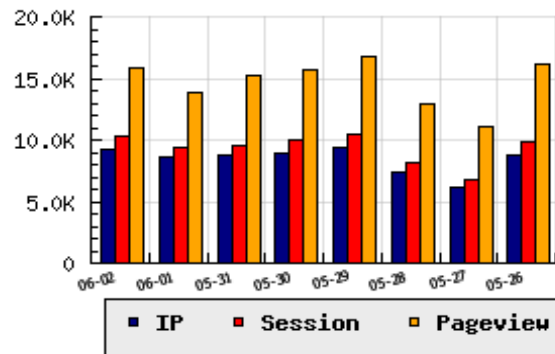

ข้อมูลสถิติ ณ วันปัจจุบัน

กราฟแสดงสถิติ 8 วัน

อัตราการเติบโตของเว็บ +7.64 % จากวันที่ผ่านมา

ลำดับการเยี่ยมชมเว็บไซต์

ที่(สมาชิกทั้งหมด) 314/9998

ที่(หมวดหลัก) 18/648(บุคคล-สังคม)

ที่(หมวดย่อย) 4/48(ครอบครัว แม่และเด็ก)

ข้อมูลสถิติประจำวัน

pageviews : 15,874

UIP : 9,219

USS : 10,267

RV(%) : 22 %

อัตราการเยี่ยมชม และจัดอันดับเว็บย้อนหลัง 8 วัน

mm-dd	UIP	USS	PVs	RV(%)	CH(%)	Rank	Rank/สมาชิก(หมวดหลัก)	Rank/สมาชิก(หมวดย่อย)
06-02	9,219	10,267	15,874	22.45	+7.64	314/9998	18/648(บุคคล-สังคม)	4/48(ครอบครัว แม่และเด็ก)
06-01	8,565	9,335	13,879	21.98	-1.50	297/9999	18/648(บุคคล-สังคม)	4/48(ครอบครัว แม่และเด็ก)
05-31	8,695	9,544	15,234	22.32	-1.98	293/9998	19/648(บุคคล-สังคม)	4/48(ครอบครัว แม่และเด็ก)
05-30	8,871	9,944	15,731	23.51	-5.55	307/9998	18/648(บุคคล-สังคม)	4/48(ครอบครัว แม่และเด็ก)
05-29	9,392	10,434	16,704	23.40	+26.27	306/9996	17/648(บุคคล-สังคม)	4/48(ครอบครัว แม่และเด็ก)
05-28	7,438	8,154	12,956	22.98	+21.28	361/9994	21/648(บุคคล-สังคม)	5/48(ครอบครัว แม่และเด็ก)
05-27	6,133	6,804	11,046	22.93	-30.35	401/9994	22/648(บุคคล-สังคม)	5/48(ครอบครัว แม่และเด็ก)
05-26	8,806	9,792	16,086	22.96	+10.50	324/9994	20/648(บุคคล-สังคม)	5/48(ครอบครัว แม่และเด็ก)

นิยาม UIP : จำนวน IP ที่ไม่ซ้ำกัน, USS : Unique Session (Session ที่ไม่ซ้ำกัน), PVs : pageviews จำนวนข้อมูลฮิต, RV%(Return Visitor) จำนวน IP ที่กลับมาดูเว็บ

CH% อัตราการเปลี่ยนแปลงของ UIP , Rank : ลำดับที่ของเว็บ จากจำนวนเว็บไซต์ทั้งหมด และนิยามทั้งหมดอ่านได้ที่ <http://truehits.net/faq/>