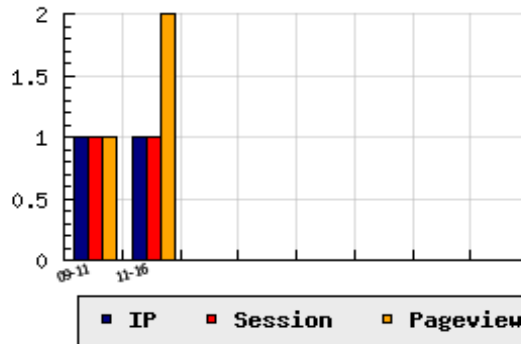

ข้อมูลสถิติ ณ วันปัจจุบัน

กราฟแสดงสถิติ 8 วัน

อัตราการเติบโตของเว็บ - % จากวันที่ผ่านมา

ลำดับการเยี่ยมชมเว็บไซต์

ที่(สมาชิกทั้งหมด) 543/7838

ที่(หมวดหลัก) 20/45(อสังหาริมทรัพย์-ก่อสร้าง)

ที่(หมวดย่อย) 10/17(ข้อมูลซื้อขายเช่า อสังหาริมทรัพย์)

ข้อมูลสถิติประจำวัน

pageviews : 1

UIP : 1

USS : 1

RV(%) : 0 %

อัตราการเยี่ยมชม และจัดอันดับเว็บย้อนหลัง 8 วัน

mm-dd	UIP	USS	PVs	RV(%)	CH(%)	Rank	Rank/สมาชิก(หมวดหลัก)	Rank/สมาชิก(หมวดย่อย)
09-11	1	1	1	0.00	-	543/7838	20/45(อสังหาริมทรัพย์-ก่อสร้าง)	10/17(ข้อมูลซื้อขายเช่า อสังหาริมทรัพย์)
11-16	1	1	2	100.00	-	606/7842	28/326(อสังหาริมทรัพย์-ก่อสร้าง)	12/133(ข้อมูลซื้อขายเช่า อสังหาริมทรัพย์)

Daily Hightlight Statistic - ข้อมูลสถิติสำคัญประจำวัน 2024/09/11

URL	teedin108.com	1(100.00 %)
Referrer	www.teedin108.com	1(100.00 %)
PAGE	undefined	1(100.00 %)
OS	Windows 10	1(100.00 %)
Browser	MSIE 11.0	1(100.00 %)
Resolution	1093*614	1(100.00 %)
Search Engine		0(- %)
Search Keyword		0(- %)
ISP	The Communication Authoity of Thailand, CAT	1(100.00 %)
Thailand Visitors	Thailand	(100.00 %)
Oversea Visitors	Oversea	(0.00 %)

นิยาม UIP : จำนวน IP ที่ไม่ซ้ำกัน, USS : Unique Session (Session ที่ไม่ซ้ำกัน), PVs : pageviews จำนวนข้อมูลฮิต, RV%(Return Visitor) จำนวน IP ที่กลับมาดูเว็บ

CH% อัตราการเปลี่ยนแปลงของ UIP , Rank : ลำดับที่ของเว็บ จากจำนวนเว็บไซต์ทั้งหมด และนิยามทั้งหมดอ่านได้ที่ <http://truehits.net/faq/>

รายงานฉบับนี้จัดทำขึ้นอัตโนมัติโดย Truehits.net ภายใต้สำนักบริการเทคโนโลยีสารสนเทศภาครัฐ (สบทร.)

รายงานนี้จัดทำเพื่อ ไขแฉะสถิติจำนวนผู้เยี่ยมชมเว็บไซต์ เพื่อประโยชน์ในการโฆษณา และพัฒนาเว็บไซต์ ผู้ที่ใช้รายงานนี้ สามารถขอรายละเอียดเพิ่มเติม ได้ที่ email: webmaster@truehits.net

หรือ โทรศัพท์ 02-612-6000 ต่อ 5102 หรือติดต่อสงวนสิทธิในข้อมูลและทวิเคาระห์ที่ปรากฏอยู่ในรายงานฉบับนี้ และห้ามมิให้ผู้นำข้อมูล หรือข้อความในรายงานฉบับนี้ ไปใช้ประโยชน์ คัดลอก ดัดแปลง ทำซ้ำโดยที่มิได้ขออนุญาต