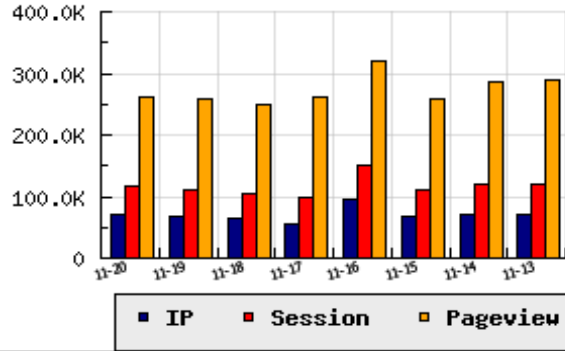

**ข้อมูลสถิติ ณ วันปัจจุบัน**

กราฟแสดงสถิติ 8 วัน

อัตราการเติบโตของเว็บ +5.26 % จากวันที่ผ่านมา

**ลำดับการเยี่ยมชมเว็บไซต์**

ที่(สมาชิกทั้งหมด) 29/7839

ที่(หมวดหลัก) 6/49(บันเทิง)

ที่(หมวดย่อย) 1/2(คลิป วีดีโอ)

**ข้อมูลสถิติประจำวัน**

pageviews : 262,033

UIP : 70,821

USS : 117,112

RV(%) : 54 %

**อัตราการเยี่ยมชม และจัดอันดับเว็บย้อนหลัง 8 วัน**

mm-dd	UIP	USS	PVs	RV(%)	CH(%)	Rank	Rank/สมาชิก(หมวดหลัก)	Rank/สมาชิก(หมวดย่อย)
11-20	70,821	117,112	262,033	54.12	+5.26	29/7839	6/49(บันเทิง)	1/2(คลิป วีดีโอ)
11-19	67,283	112,022	258,628	55.38	+4.52	30/7839	6/49(บันเทิง)	1/2(คลิป วีดีโอ)
11-18	64,371	105,886	249,593	54.34	+14.57	32/7839	6/48(บันเทิง)	1/2(คลิป วีดีโอ)
11-17	56,183	97,201	262,270	59.78	-41.22	30/7839	6/48(บันเทิง)	1/2(คลิป วีดีโอ)
11-16	95,589	151,956	319,187	49.25	+40.19	22/7839	6/47(บันเทิง)	1/2(คลิป วีดีโอ)
11-15	68,186	111,304	257,929	53.30	-3.32	28/7839	6/52(บันเทิง)	1/3(คลิป วีดีโอ)
11-14	70,530	118,800	287,257	55.39	-1.03	30/7839	6/47(บันเทิง)	1/2(คลิป วีดีโอ)
11-13	71,267	120,179	288,217	55.49	-2.11	30/7839	6/50(บันเทิง)	1/2(คลิป วีดีโอ)

นิยาม UIP : จำนวน IP ที่ไม่ซ้ำกัน, USS : Unique Session (Session ที่ไม่ซ้ำกัน), PVs : pageviews จำนวนข้อมูลฮิต, RV%(Return Visitor) จำนวน IP ที่กลับมาดูเว็บ

CH% อัตราการเปลี่ยนแปลงของ UIP , Rank : ลำดับที่ของเว็บ จากจำนวนเว็บไซต์ทั้งหมด และนิยามทั้งหมดอ่านได้ที่ <http://truehits.net/faq/>