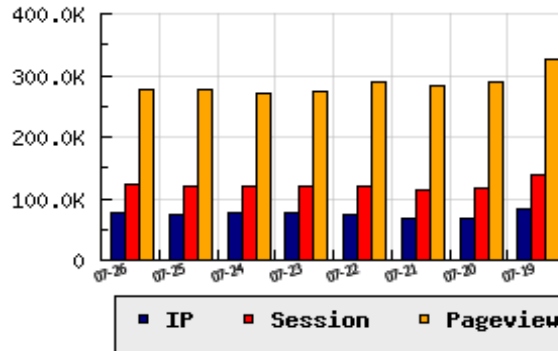

ข้อมูลสถิติ ณ วันปัจจุบัน

กราฟแสดงสถิติ 8 วัน

อัตราการเติบโตของเว็บ +4.77 % จากวันที่ผ่านมา

ลำดับการเยี่ยมชมเว็บไซต์

ที่(สมาชิกทั้งหมด) 30/7827

ที่(หมวดหลัก) 6/50(บันเทิง)

ที่(หมวดย่อย) 1/2(คลิป วีดีโอ)

ข้อมูลสถิติประจำวัน

pageviews : 275,608

UIP : 75,779

USS : 123,088

RV(%) : 54 %

อัตราการเยี่ยมชม และจัดอันดับเว็บย้อนหลัง 8 วัน

mm-dd	UIP	USS	PVs	RV(%)	CH(%)	Rank	Rank/สมาชิก(หมวดหลัก)	Rank/สมาชิก(หมวดย่อย)
07-26	75,779	123,088	275,608	54.17	+4.77	30/7827	6/50(บันเทิง)	1/2(คลิป วีดีโอ)
07-25	72,332	118,605	278,132	55.49	-4.29	28/7827	6/48(บันเทิง)	1/2(คลิป วีดีโอ)
07-24	75,577	120,674	269,592	51.92	-	28/7827	6/50(บันเทิง)	1/2(คลิป วีดีโอ)
07-23	75,577	121,210	274,965	51.30	+4.09	31/7827	6/52(บันเทิง)	1/2(คลิป วีดีโอ)
07-22	72,606	120,828	289,399	54.77	+7.73	29/7827	6/49(บันเทิง)	1/2(คลิป วีดีโอ)
07-21	67,396	113,966	283,022	56.81	-2.37	28/7827	6/46(บันเทิง)	1/2(คลิป วีดีโอ)
07-20	69,030	115,693	289,149	57.26	-18.38	30/7827	6/50(บันเทิง)	1/2(คลิป วีดีโอ)
07-19	84,574	139,731	325,162	54.76	+0.88	31/7827	6/50(บันเทิง)	1/2(คลิป วีดีโอ)

นิยาม UIP : จำนวน IP ที่ไม่ซ้ำกัน, USS : Unique Session (Session ที่ไม่ซ้ำกัน), PVs : pageviews จำนวนข้อมูลฮิต, RV%(Return Visitor) จำนวน IP ที่กลับมาดูเว็บ

CH% อัตราการเปลี่ยนแปลงของ UIP , Rank : ลำดับที่ของเว็บ จากจำนวนเว็บไซต์ทั้งหมด และนิยามทั้งหมดอ่านได้ที่ <http://truehits.net/faq/>