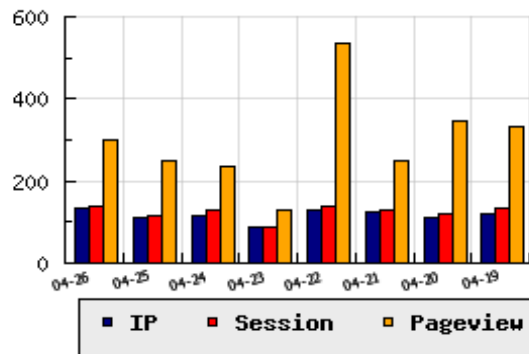

ข้อมูลสถิติ ณ วันปัจจุบัน

กราฟแสดงสถิติ 8 วัน

อัตราการเติบโตของเว็บ +20.00 % จากวันที่ผ่านมา

ลำดับการเยี่ยมชมเว็บไซต์

ที่(สมาชิกทั้งหมด) 1604/10008

ที่(หมวดหลัก) 151/825(บันเทิง)

ที่(หมวดย่อย) 12/110(ดารา และนักร้อง)

ข้อมูลสถิติประจำวัน

pageviews : 299

UIP : 132

USS : 140

RV(%) : 26 %

อัตราการเยี่ยมชม และจัดอันดับเว็บย้อนหลัง 8 วัน

mm-dd	UIP	USS	PVs	RV(%)	CH(%)	Rank	Rank/สมาชิก(หมวดหลัก)	Rank/สมาชิก(หมวดย่อย)
04-26	132	140	299	25.76	+20.00	1604/10008	151/825(บันเทิง)	12/110(ดารา และนักร้อง)
04-25	110	117	251	22.73	-5.98	1737/10007	154/825(บันเทิง)	13/110(ดารา และนักร้อง)
04-24	117	130	234	32.48	+36.05	1731/10006	154/825(บันเทิง)	14/110(ดารา และนักร้อง)
04-23	86	90	128	22.09	-33.85	1842/10003	159/825(บันเทิง)	14/110(ดารา และนักร้อง)
04-22	130	137	537	34.62	+5.69	1713/10002	153/824(บันเทิง)	13/110(ดารา และนักร้อง)
04-21	123	131	251	29.27	+12.84	1714/10002	152/824(บันเทิง)	13/110(ดารา และนักร้อง)
04-20	109	120	347	33.94	-10.66	1647/10001	156/824(บันเทิง)	14/110(ดารา และนักร้อง)
04-19	122	135	332	35.25	+6.09	1636/10000	154/824(บันเทิง)	13/110(ดารา และนักร้อง)

นิยาม UIP : จำนวน IP ที่ไม่ซ้ำกัน, USS : Unique Session (Session ที่ไม่ซ้ำกัน), PVs : pageviews จำนวนข้อมูลฮิต, RV%(Return Visitor) จำนวน IP ที่กลับมาดูเว็บ

CH% อัตราการเปลี่ยนแปลงของ UIP , Rank : ลำดับที่ของเว็บ จากจำนวนเว็บไซต์ทั้งหมด และนิยามทั้งหมดอ่านได้ที่ <http://truehits.net/faq/>