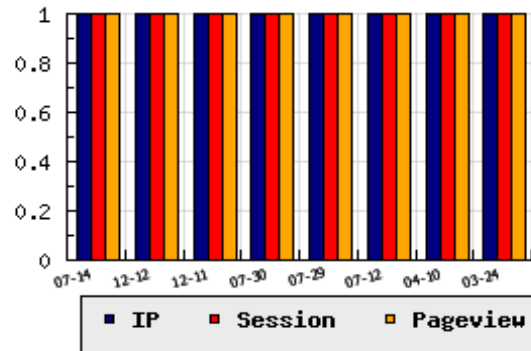

ข้อมูลสถิติ ณ วันปัจจุบัน

กราฟแสดงสถิติ 8 วัน

อัตราการเติบโตของเว็บ - % จากวันที่ผ่านมา

ลำดับการเยี่ยมชมเว็บไซต์

ที่(สมาชิกทั้งหมด) 1001/7763

ที่(หมวดหลัก) 49/319(อสังหาริมทรัพย์-ก่อสร้าง)

ที่(หมวดย่อย) 26/133(ข้อมูลซื้อขายเช่า อสังหาริมทรัพย์)

ข้อมูลสถิติประจำวัน

pageviews : 1

UIP : 1

USS : 1

RV(%) : 0 %

อัตราการเยี่ยมชม และจัดอันดับเว็บย้อนหลัง 8 วัน

mm-dd	UIP	USS	PVs	RV(%)	CH(%)	Rank	Rank/สมาชิก(หมวดหลัก)	Rank/สมาชิก(หมวดย่อย)
07-14	1	1	1	0.00	-	1001/7763	49/319(อสังหาริมทรัพย์-ก่อสร้าง)	26/133(ข้อมูลซื้อขายเช่า อสังหาริมทรัพย์)
12-12	1	1	1	0.00	-	1143/7740	62/319(อสังหาริมทรัพย์-ก่อสร้าง)	31/133(ข้อมูลซื้อขายเช่า อสังหาริมทรัพย์)
12-11	1	1	1	0.00	-	1174/7740	60/319(อสังหาริมทรัพย์-ก่อสร้าง)	31/133(ข้อมูลซื้อขายเช่า อสังหาริมทรัพย์)
07-30	1	1	1	0.00	-	1239/8608	65/333(อสังหาริมทรัพย์-ก่อสร้าง)	32/138(ข้อมูลซื้อขายเช่า อสังหาริมทรัพย์)
07-29	1	1	1	0.00	-	1232/8608	63/333(อสังหาริมทรัพย์-ก่อสร้าง)	31/138(ข้อมูลซื้อขายเช่า อสังหาริมทรัพย์)
07-12	1	1	1	0.00	-	1211/8602	62/333(อสังหาริมทรัพย์-ก่อสร้าง)	32/138(ข้อมูลซื้อขายเช่า อสังหาริมทรัพย์)
04-10	1	1	1	0.00	-	1292/8573	66/330(อสังหาริมทรัพย์-ก่อสร้าง)	31/136(ข้อมูลซื้อขายเช่า อสังหาริมทรัพย์)
03-24	1	1	1	0.00	-	1281/8573	63/330(อสังหาริมทรัพย์-ก่อสร้าง)	29/136(ข้อมูลซื้อขายเช่า อสังหาริมทรัพย์)

นิยาม UIP : จำนวน IP ที่ไม่ซ้ำกัน, USS : Unique Session (Session ที่ไม่ซ้ำกัน), PVs : pageviews จำนวนข้อมูลฮิต, RV%(Return Visitor) จำนวน IP ที่กลับมาดูเว็บ

CH% อัตราการเปลี่ยนแปลงของ UIP , Rank : ลำดับที่ของเว็บ จากจำนวนเว็บไซต์ทั้งหมด และนิยามทั้งหมดอ่านได้ที่ <http://truehits.net/faq/>