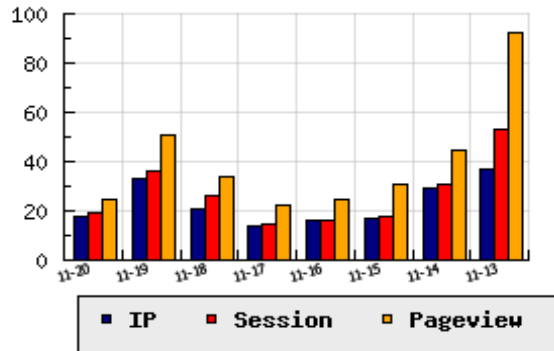

**ข้อมูลสถิติ ณ วันปัจจุบัน**

กราฟแสดงสถิติ 8 วัน

อัตราการเติบโตของเว็บ -45.45 % จากวันที่ผ่านมา

**ลำดับการเยี่ยมชมเว็บไซต์**

ที่(สมาชิกทั้งหมด) 352/7839

ที่(หมวดหลัก) 23/51(ท่องเที่ยว)

ที่(หมวดย่อย) 2/8(โรงแรม และรีสอร์ท)

**ข้อมูลสถิติประจำวัน**

pageviews : 25

UIP : 18

USS : 19

RV(%) : 11 %

**อัตราการเยี่ยมชม และจัดอันดับเว็บย้อนหลัง 8 วัน**

mm-dd	UIP	USS	PVs	RV(%)	CH(%)	Rank	Rank/สมาชิก(หมวดหลัก)	Rank/สมาชิก(หมวดย่อย)
11-20	18	19	25	11.11	-45.45	352/7839	23/51(ท่องเที่ยว)	2/8(โรงแรม และรีสอร์ท)
11-19	33	36	51	18.18	+57.14	329/7839	18/51(ท่องเที่ยว)	2/8(โรงแรม และรีสอร์ท)
11-18	21	26	34	23.81	+50.00	347/7839	21/53(ท่องเที่ยว)	2/9(โรงแรม และรีสอร์ท)
11-17	14	15	22	21.43	-12.50	347/7839	20/51(ท่องเที่ยว)	2/8(โรงแรม และรีสอร์ท)
11-16	16	16	25	31.25	-5.88	347/7839	20/51(ท่องเที่ยว)	2/8(โรงแรม และรีสอร์ท)
11-15	17	18	31	35.29	-41.38	352/7839	20/50(ท่องเที่ยว)	2/8(โรงแรม และรีสอร์ท)
11-14	29	31	45	37.93	-21.62	334/7839	19/51(ท่องเที่ยว)	2/9(โรงแรม และรีสอร์ท)
11-13	37	53	92	37.84	+68.18	328/7839	17/51(ท่องเที่ยว)	2/8(โรงแรม และรีสอร์ท)

นิยาม UIP : จำนวน IP ที่ไม่ซ้ำกัน, USS : Unique Session (Session ที่ไม่ซ้ำกัน), PVs : pageviews จำนวนข้อมูลฮิต, RV%(Return Visitor) จำนวน IP ที่กลับมาดูเว็บ

CH% อัตราการเปลี่ยนแปลงของ UIP , Rank : ลำดับที่ของเว็บ จากจำนวนเว็บไซต์ทั้งหมด และนิยามทั้งหมดอ่านได้ที่ <http://truehits.net/faq/>