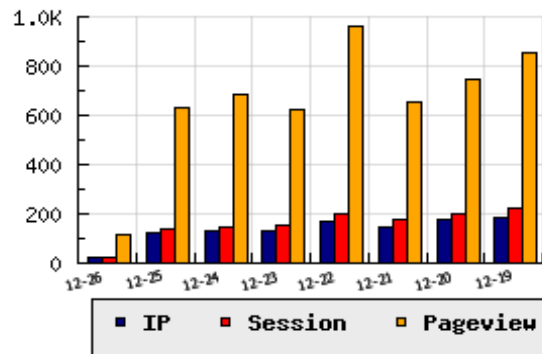

ข้อมูลสถิติ ณ วันปัจจุบัน

กราฟแสดงสถิติ 8 วัน

อัตราการเติบโตของเว็บ -82.79 % จากวันที่ผ่านมา

ลำดับการเยี่ยมชมเว็บไซต์

ที่(สมาชิกทั้งหมด) 2621/11742

ที่(หมวดหลัก) 261/1323(การศึกษา)

ที่(หมวดย่อย) 15/51(ข้อมูลศึกษาต่อ ใน,นอกประเทศ)

ข้อมูลสถิติประจำวัน

pageviews : 117

UIP : 21

USS : 25

RV(%) : 57 %

อัตราการเยี่ยมชม และจัดอันดับเว็บย้อนหลัง 8 วัน

mm-dd	UIP	USS	PVs	RV(%)	CH(%)	Rank	Rank/สมาชิก(หมวดหลัก)	Rank/สมาชิก(หมวดย่อย)
12-26	21	25	117	57.14	-82.79	2621/11742	261/1323(การศึกษา)	15/51(ข้อมูลศึกษาต่อ ใน,นอกประเทศ)
12-25	122	138	630	71.31	-6.87	1847/11741	171/1323(การศึกษา)	12/51(ข้อมูลศึกษาต่อ ใน,นอกประเทศ)
12-24	131	149	684	65.65	+0.77	1839/11741	170/1323(การศึกษา)	12/51(ข้อมูลศึกษาต่อ ใน,นอกประเทศ)
12-23	130	154	622	60.77	-22.16	1924/11741	180/1323(การศึกษา)	13/51(ข้อมูลศึกษาต่อ ใน,นอกประเทศ)
12-22	167	199	960	71.86	+12.84	1856/11747	169/1323(การศึกษา)	11/51(ข้อมูลศึกษาต่อ ใน,นอกประเทศ)
12-21	148	176	654	67.57	-14.94	1908/11747	175/1323(การศึกษา)	12/51(ข้อมูลศึกษาต่อ ใน,นอกประเทศ)
12-20	174	203	750	63.22	-6.95	1858/11744	168/1323(การศึกษา)	12/51(ข้อมูลศึกษาต่อ ใน,นอกประเทศ)
12-19	187	224	855	60.43	+8.09	1838/11744	167/1323(การศึกษา)	13/51(ข้อมูลศึกษาต่อ ใน,นอกประเทศ)

นิยาม UIP : จำนวน IP ที่ไม่ซ้ำกัน, USS : Unique Session (Session ที่ไม่ซ้ำกัน), PVs : pageviews จำนวนข้อมูลฮิต, RV%(Return Visitor) จำนวน IP ที่กลับมาดูเว็บ

CH% อัตราการเปลี่ยนแปลงของ UIP , Rank : ลำดับที่ของเว็บ จากจำนวนเว็บไซต์ทั้งหมด และนิยามทั้งหมดอ่านได้ที่ <http://truehits.net/faq/>