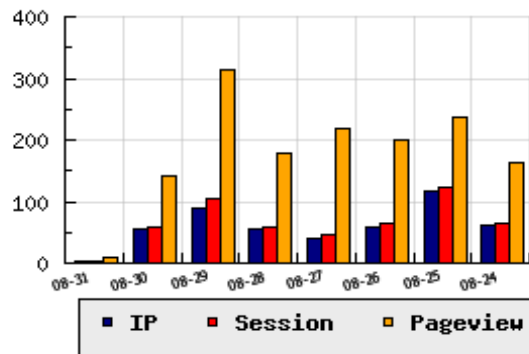

ข้อมูลสถิติ ณ วันปัจจุบัน

กราฟแสดงสถิติ 8 วัน

อัตราการเติบโตของเว็บ -94.55 % จากวันที่ผ่านมา

ลำดับการเยี่ยมชมเว็บไซต์

ที่(สมาชิกทั้งหมด) 2144/9366

ที่(หมวดหลัก) 152/400(ข่าว-สื่อ)

ที่(หมวดย่อย) 21/55(แมกกาซีนออนไลน์)

ข้อมูลสถิติประจำวัน

pageviews : 8

UIP : 3

USS : 4

RV(%) : 33 %

อัตราการเยี่ยมชม และจัดอันดับเว็บย้อนหลัง 8 วัน

mm-dd	UIP	USS	PVs	RV(%)	CH(%)	Rank	Rank/สมาชิก(หมวดหลัก)	Rank/สมาชิก(หมวดย่อย)
08-31	3	4	8	33.33	-94.55	2144/9366	152/400(ข่าว-สื่อ)	21/55(แมกกาซีนออนไลน์)
08-30	55	58	141	43.64	-38.20	1651/9364	132/400(ข่าว-สื่อ)	19/55(แมกกาซีนออนไลน์)
08-29	89	104	314	48.31	+64.81	1520/9364	124/400(ข่าว-สื่อ)	16/55(แมกกาซีนออนไลน์)
08-28	54	60	178	48.15	+35.00	1564/9364	128/400(ข่าว-สื่อ)	17/55(แมกกาซีนออนไลน์)
08-27	40	47	219	37.50	-32.20	1650/9364	132/400(ข่าว-สื่อ)	17/55(แมกกาซีนออนไลน์)
08-26	59	65	199	38.98	-49.14	1607/9364	130/400(ข่าว-สื่อ)	17/55(แมกกาซีนออนไลน์)
08-25	116	123	238	30.17	+90.16	1465/9364	122/400(ข่าว-สื่อ)	15/55(แมกกาซีนออนไลน์)
08-24	61	66	162	44.26	+22.00	1642/9362	134/400(ข่าว-สื่อ)	18/55(แมกกาซีนออนไลน์)

นิยาม UIP : จำนวน IP ที่ไม่ซ้ำกัน, USS : Unique Session (Session ที่ไม่ซ้ำกัน), PVs : pageviews จำนวนข้อมูลฮิต, RV%(Return Visitor) จำนวน IP ที่กลับมาดูเว็บ

CH% อัตราการเปลี่ยนแปลงของ UIP , Rank : ลำดับที่ของเว็บ จากจำนวนเว็บไซต์ทั้งหมด และนิยามทั้งหมดอ่านได้ที่ <http://truehits.net/faq/>