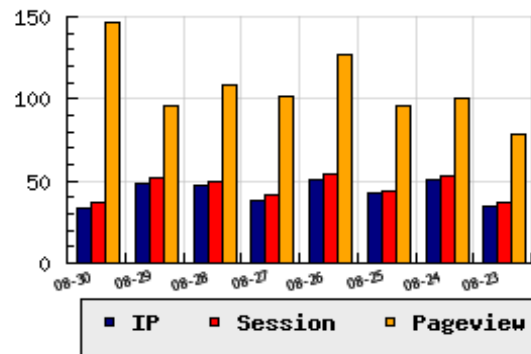

ข้อมูลสถิติ ณ วันปัจจุบัน

อัตราการเติบโตของเว็บ -30.61 % จากวันที่ผ่านมา

ลำดับการเยี่ยมชมเว็บไซต์

ที่(สมาชิกทั้งหมด) 1768/9364

ที่(หมวดหลัก) 160/872(ชอปปิ้ง)

ที่(หมวดย่อย) 21/62(ห้าง ช้อปปิ้งไดเร็กทอรี่ ช้อปปิ้งมอลล์)

ข้อมูลสถิติประจำวัน

pageviews : 146

UIP : 34

USS : 37

RV(%) : 41 %

กราฟแสดงสถิติ 8 วัน

อัตราการเยี่ยมชม และจัดอันดับเว็บย้อนหลัง 8 วัน

mm-dd	UIP	USS	PVs	RV(%)	CH(%)	Rank	Rank/สมาชิก(หมวดหลัก)	Rank/สมาชิก(หมวดย่อย)
08-30	34	37	146	41.18	-30.61	1768/9364	160/872(ชอปปิ้ง)	21/62(ห้าง ช้อปปิ้งไดเร็กทอรี่ ช้อปปิ้งมอลล์)
08-29	49	52	96	30.61	+4.26	1676/9364	153/872(ชอปปิ้ง)	20/62(ห้าง ช้อปปิ้งไดเร็กทอรี่ ช้อปปิ้งมอลล์)
08-28	47	50	108	19.15	+23.68	1595/9364	147/872(ชอปปิ้ง)	20/62(ห้าง ช้อปปิ้งไดเร็กทอรี่ ช้อปปิ้งมอลล์)
08-27	38	41	102	42.11	-25.49	1659/9364	152/872(ชอปปิ้ง)	21/62(ห้าง ช้อปปิ้งไดเร็กทอรี่ ช้อปปิ้งมอลล์)
08-26	51	54	127	35.29	+18.60	1652/9364	154/872(ชอปปิ้ง)	20/62(ห้าง ช้อปปิ้งไดเร็กทอรี่ ช้อปปิ้งมอลล์)
08-25	43	44	96	37.21	-15.69	1726/9364	160/872(ชอปปิ้ง)	20/62(ห้าง ช้อปปิ้งไดเร็กทอรี่ ช้อปปิ้งมอลล์)
08-24	51	53	100	25.49	+45.71	1679/9362	154/872(ชอปปิ้ง)	19/62(ห้าง ช้อปปิ้งไดเร็กทอรี่ ช้อปปิ้งมอลล์)
08-23	35	37	78	42.86	+20.69	1764/9361	163/872(ชอปปิ้ง)	20/62(ห้าง ช้อปปิ้งไดเร็กทอรี่ ช้อปปิ้งมอลล์)

Daily Highlight Statistic - ข้อมูลสถิติสำคัญประจำวัน 2016/08/30

URL	cheezeplaza.com	146(100.00 %)
Referrer	www.cheezeplaza.com	98(67.12 %)
PAGE	undefined	146(100.00 %)
OS	Windows 7	78(53.42 %)
Browser	Chrome 52.0.2743.116	101(69.18 %)
Resolution	1600*900	74(50.68 %)
Search Engine	google.	39(100.00 %)
Search Keyword	(not provided)	35(89.74 %)
ISP	True Online	11(32.35 %)
Thailand Visitors	Thailand	(88.24 %)
Oversea Visitors	Oversea	(11.76 %)

นิยาม UIP : จำนวน IP ที่ไม่ซ้ำกัน, USS : Unique Session (Session ที่ไม่ซ้ำกัน), PVs : pageviews จำนวนข้อมูลฮิต, RV%(Return Visitor) จำนวน IP ที่กลับมาดูเว็บ

CH% อัตราการเปลี่ยนแปลงของ UIP , Rank : ลำดับที่ของเว็บ จากจำนวนเว็บไซต์ทั้งหมด และนิยามทั้งหมดอ่านได้ที่ <http://truehits.net/faq/>