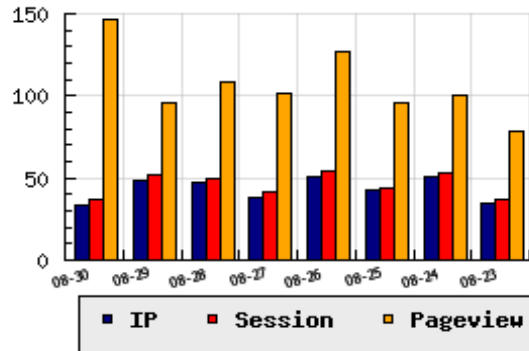

ข้อมูลสถิติ ณ วันปัจจุบัน

กราฟแสดงสถิติ 8 วัน

อัตราการเติบโตของเว็บ -30.61 % จากวันที่ผ่านมา

ลำดับการเยี่ยมชมเว็บไซต์

ที่(สมาชิกทั้งหมด) 1768/9364

ที่(หมวดหลัก) 160/872(ชอปปิ้ง)

ที่(หมวดย่อย) 21/62(ห้าง ช้อปปิ้งไดเร็กทอรี่ ช้อปปิ้งมอลล์)

ข้อมูลสถิติประจำวัน

pageviews : 146

UIP : 34

USS : 37

RV(%) : 41 %

อัตราการเยี่ยมชม และจัดอันดับเว็บย้อนหลัง 8 วัน

mm-dd	UIP	USS	PVs	RV(%)	CH(%)	Rank	Rank/สมาชิก(หมวดหลัก)	Rank/สมาชิก(หมวดย่อย)
08-30	34	37	146	41.18	-30.61	1768/9364	160/872(ชอปปิ้ง)	21/62(ห้าง ช้อปปิ้งไดเร็กทอรี่ ช้อปปิ้งมอลล์)
08-29	49	52	96	30.61	+4.26	1676/9364	153/872(ชอปปิ้ง)	20/62(ห้าง ช้อปปิ้งไดเร็กทอรี่ ช้อปปิ้งมอลล์)
08-28	47	50	108	19.15	+23.68	1595/9364	147/872(ชอปปิ้ง)	20/62(ห้าง ช้อปปิ้งไดเร็กทอรี่ ช้อปปิ้งมอลล์)
08-27	38	41	102	42.11	-25.49	1659/9364	152/872(ชอปปิ้ง)	21/62(ห้าง ช้อปปิ้งไดเร็กทอรี่ ช้อปปิ้งมอลล์)
08-26	51	54	127	35.29	+18.60	1652/9364	154/872(ชอปปิ้ง)	20/62(ห้าง ช้อปปิ้งไดเร็กทอรี่ ช้อปปิ้งมอลล์)
08-25	43	44	96	37.21	-15.69	1726/9364	160/872(ชอปปิ้ง)	20/62(ห้าง ช้อปปิ้งไดเร็กทอรี่ ช้อปปิ้งมอลล์)
08-24	51	53	100	25.49	+45.71	1679/9362	154/872(ชอปปิ้ง)	19/62(ห้าง ช้อปปิ้งไดเร็กทอรี่ ช้อปปิ้งมอลล์)
08-23	35	37	78	42.86	+20.69	1764/9361	163/872(ชอปปิ้ง)	20/62(ห้าง ช้อปปิ้งไดเร็กทอรี่ ช้อปปิ้งมอลล์)

นิยาม UIP : จำนวน IP ที่ไม่ซ้ำกัน, USS : Unique Session (Session ที่ไม่ซ้ำกัน), PVs : pageviews จำนวนข้อมูลฮิต, RV%(Return Visitor) จำนวน IP ที่กลับมาดูเว็บ

CH% อัตราการเปลี่ยนแปลงของ UIP , Rank : ลำดับที่ของเว็บ จากจำนวนเว็บไซต์ทั้งหมด และนิยามทั้งหมดอ่านได้ที่ <http://truehits.net/faq/>