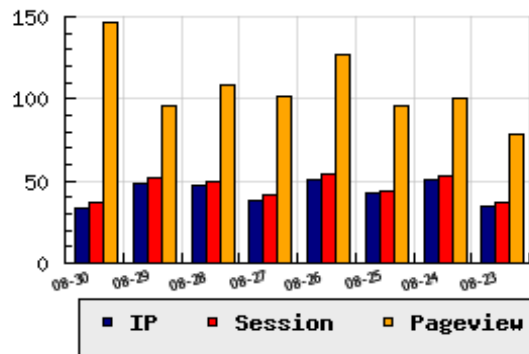

ข้อมูลสถิติประจำวัน

pageviews : 146

UIP : 34

USS : 37

RV(%) : 41 %

กราฟแสดงสถิติ 8 วัน

อัตราการเยี่ยมชม และจัดอันดับเว็บย้อนหลัง 8 วัน

mm-dd	UIP	USS	PVs	RV(%)	CH(%)	Rank	Rank/สมาชิก(หมวดหลัก)	Rank/สมาชิก(หมวดย่อย)
08-30	34	37	146	41.18	-30.61	1768/9364	160/872(ชอปปิ้ง)	21/62(ห้าง ช้อปปิ้งไต้หวันเร็กทอรี่ ช้อปปิ้งมอลล์)
08-29	49	52	96	30.61	+4.26	1676/9364	153/872(ชอปปิ้ง)	20/62(ห้าง ช้อปปิ้งไต้หวันเร็กทอรี่ ช้อปปิ้งมอลล์)
08-28	47	50	108	19.15	+23.68	1595/9364	147/872(ชอปปิ้ง)	20/62(ห้าง ช้อปปิ้งไต้หวันเร็กทอรี่ ช้อปปิ้งมอลล์)
08-27	38	41	102	42.11	-25.49	1659/9364	152/872(ชอปปิ้ง)	21/62(ห้าง ช้อปปิ้งไต้หวันเร็กทอรี่ ช้อปปิ้งมอลล์)
08-26	51	54	127	35.29	+18.60	1652/9364	154/872(ชอปปิ้ง)	20/62(ห้าง ช้อปปิ้งไต้หวันเร็กทอรี่ ช้อปปิ้งมอลล์)
08-25	43	44	96	37.21	-15.69	1726/9364	160/872(ชอปปิ้ง)	20/62(ห้าง ช้อปปิ้งไต้หวันเร็กทอรี่ ช้อปปิ้งมอลล์)
08-24	51	53	100	25.49	+45.71	1679/9362	154/872(ชอปปิ้ง)	19/62(ห้าง ช้อปปิ้งไต้หวันเร็กทอรี่ ช้อปปิ้งมอลล์)
08-23	35	37	78	42.86	+20.69	1764/9361	163/872(ชอปปิ้ง)	20/62(ห้าง ช้อปปิ้งไต้หวันเร็กทอรี่ ช้อปปิ้งมอลล์)

Daily Highlight Statistic - ข้อมูลสถิติสำคัญประจำวัน 2016/08/30

URL	cheezeplaza.com	146(100.00 %)
Referrer	www.cheezeplaza.com	98(67.12 %)
PAGE	undefined	146(100.00 %)
OS	Windows 7	78(53.42 %)
Browser	Chrome 52.0.2743.116	101(69.18 %)
Resolution	1600*900	74(50.68 %)
Search Engine	google.	39(100.00 %)
Search Keyword	(not provided)	35(89.74 %)
ISP	True Online	11(32.35 %)
Thailand Visitors	Thailand	(88.24 %)
Oversea Visitors	Oversea	(11.76 %)

นิยาม UIP : จำนวน IP ที่ไม่ซ้ำกัน, USS : Unique Session (Session ที่ไม่ซ้ำกัน), PVs : pageviews จำนวนข้อมูลฮิต, RV%(Return Visitor) จำนวน IP ที่กลับมาดูเว็บ

CH% อัตราการเปลี่ยนแปลงของ UIP , Rank : ลำดับที่ของเว็บ จากจำนวนเว็บไซต์ทั้งหมด และนิยามทั้งหมดอ่านได้ที่ <http://truehits.net/faq/>