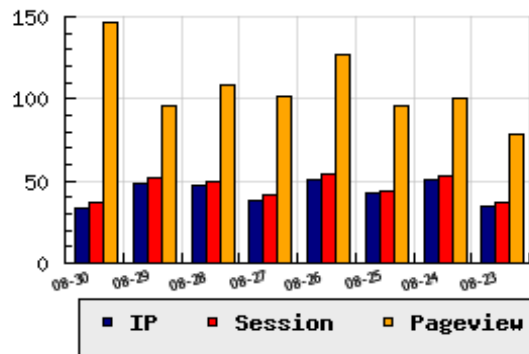

ข้อมูลสถิติ ณ วันปัจจุบัน

กราฟแสดงสถิติ 8 วัน

อัตราการเติบโตของเว็บ -30.61 % จากวันที่ผ่านมา

ลำดับการเยี่ยมชมเว็บไซต์

ที่(สมาชิกทั้งหมด) 1768/9364

ที่(หมวดหลัก) 160/872(ชอปปิ้ง)

ที่(หมวดย่อย) 21/62(ห้าง ช้อปปิ้งไต้หวันเร็กทอรี่ ช้อปปิ้งมอลล์)

ข้อมูลสถิติประจำวัน

pageviews : 146

UIP : 34

USS : 37

RV(%) : 41 %

อัตราการเยี่ยมชม และจัดอันดับเว็บย้อนหลัง 8 วัน

mm-dd	UIP	USS	PVs	RV(%)	CH(%)	Rank	Rank/สมาชิก(หมวดหลัก)	Rank/สมาชิก(หมวดย่อย)
08-30	34	37	146	41.18	-30.61	1768/9364	160/872(ชอปปิ้ง)	21/62(ห้าง ช้อปปิ้งไต้หวันเร็กทอรี่ ช้อปปิ้งมอลล์)
08-29	49	52	96	30.61	+4.26	1676/9364	153/872(ชอปปิ้ง)	20/62(ห้าง ช้อปปิ้งไต้หวันเร็กทอรี่ ช้อปปิ้งมอลล์)
08-28	47	50	108	19.15	+23.68	1595/9364	147/872(ชอปปิ้ง)	20/62(ห้าง ช้อปปิ้งไต้หวันเร็กทอรี่ ช้อปปิ้งมอลล์)
08-27	38	41	102	42.11	-25.49	1659/9364	152/872(ชอปปิ้ง)	21/62(ห้าง ช้อปปิ้งไต้หวันเร็กทอรี่ ช้อปปิ้งมอลล์)
08-26	51	54	127	35.29	+18.60	1652/9364	154/872(ชอปปิ้ง)	20/62(ห้าง ช้อปปิ้งไต้หวันเร็กทอรี่ ช้อปปิ้งมอลล์)
08-25	43	44	96	37.21	-15.69	1726/9364	160/872(ชอปปิ้ง)	20/62(ห้าง ช้อปปิ้งไต้หวันเร็กทอรี่ ช้อปปิ้งมอลล์)
08-24	51	53	100	25.49	+45.71	1679/9362	154/872(ชอปปิ้ง)	19/62(ห้าง ช้อปปิ้งไต้หวันเร็กทอรี่ ช้อปปิ้งมอลล์)
08-23	35	37	78	42.86	+20.69	1764/9361	163/872(ชอปปิ้ง)	20/62(ห้าง ช้อปปิ้งไต้หวันเร็กทอรี่ ช้อปปิ้งมอลล์)

นิยาม UIP : จำนวน IP ที่ไม่ซ้ำกัน, USS : Unique Session (Session ที่ไม่ซ้ำกัน), PVs : pageviews จำนวนข้อมูลฮิต, RV%(Return Visitor) จำนวน IP ที่กลับมาดูเว็บ

CH% อัตราการเปลี่ยนแปลงของ UIP , Rank : ลำดับที่ของเว็บ จากจำนวนเว็บไซต์ทั้งหมด และนิยามทั้งหมดอ่านได้ที่ <http://truehits.net/faq/>