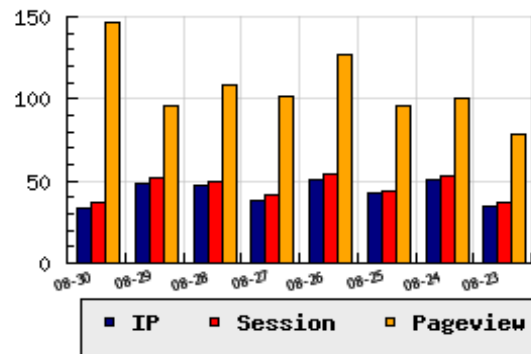

ข้อมูลสถิติประจำวัน

pageviews : 146

UIP : 34

USS : 37

RV(%) : 41 %

กราฟแสดงสถิติ 8 วัน

อัตราการเยี่ยมชม และจัดอันดับเว็บย้อนหลัง 8 วัน

mm-dd	UIP	USS	PVs	RV(%)	CH(%)	Rank	Rank/สมาชิก(หมวดหลัก)	Rank/สมาชิก(หมวดย่อย)
08-30	34	37	146	41.18	-30.61	1768/9364	160/872(ชอปปิ้ง)	21/62(ห้าง ช้อปปิ้งไต้หวันเร็กทอรี่ ช้อปปิ้งมอลล์)
08-29	49	52	96	30.61	+4.26	1676/9364	153/872(ชอปปิ้ง)	20/62(ห้าง ช้อปปิ้งไต้หวันเร็กทอรี่ ช้อปปิ้งมอลล์)
08-28	47	50	108	19.15	+23.68	1595/9364	147/872(ชอปปิ้ง)	20/62(ห้าง ช้อปปิ้งไต้หวันเร็กทอรี่ ช้อปปิ้งมอลล์)
08-27	38	41	102	42.11	-25.49	1659/9364	152/872(ชอปปิ้ง)	21/62(ห้าง ช้อปปิ้งไต้หวันเร็กทอรี่ ช้อปปิ้งมอลล์)
08-26	51	54	127	35.29	+18.60	1652/9364	154/872(ชอปปิ้ง)	20/62(ห้าง ช้อปปิ้งไต้หวันเร็กทอรี่ ช้อปปิ้งมอลล์)
08-25	43	44	96	37.21	-15.69	1726/9364	160/872(ชอปปิ้ง)	20/62(ห้าง ช้อปปิ้งไต้หวันเร็กทอรี่ ช้อปปิ้งมอลล์)
08-24	51	53	100	25.49	+45.71	1679/9362	154/872(ชอปปิ้ง)	19/62(ห้าง ช้อปปิ้งไต้หวันเร็กทอรี่ ช้อปปิ้งมอลล์)
08-23	35	37	78	42.86	+20.69	1764/9361	163/872(ชอปปิ้ง)	20/62(ห้าง ช้อปปิ้งไต้หวันเร็กทอรี่ ช้อปปิ้งมอลล์)

Daily Highlight Statistic - ข้อมูลสถิติสำคัญประจำวัน 2016/08/30

URL	cheezeplaza.com	146(100.00 %)
Referrer	www.cheezeplaza.com	98(67.12 %)
PAGE	undefined	146(100.00 %)
OS	Windows 7	78(53.42 %)
Browser	Chrome 52.0.2743.116	101(69.18 %)
Resolution	1600*900	74(50.68 %)
Search Engine	google.	39(100.00 %)
Search Keyword	(not provided)	35(89.74 %)
ISP	True Online	11(32.35 %)
Thailand Visitors	Thailand	(88.24 %)
Oversea Visitors	Oversea	(11.76 %)

นิยาม UIP : จำนวน IP ที่ไม่ซ้ำกัน, USS : Unique Session (Session ที่ไม่ซ้ำกัน), PVs : pageviews จำนวนข้อมูลฮิต, RV%(Return Visitor) จำนวน IP ที่กลับมาดูเว็บ

CH% อัตราการเปลี่ยนแปลงของ UIP , Rank : ลำดับที่ของเว็บ จากจำนวนเว็บไซต์ทั้งหมด และนิยามทั้งหมดอ่านได้ที่ <http://truehits.net/faq/>