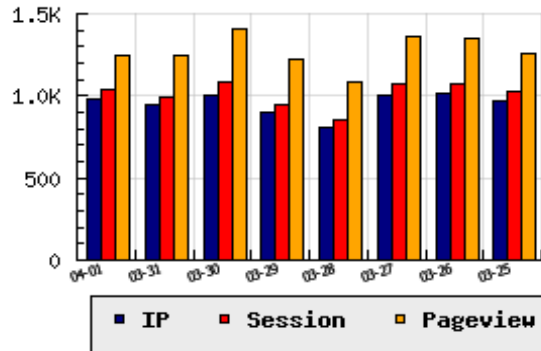

**ข้อมูลสถิติ ณ วันปัจจุบัน**

อัตราการเติบโตของเว็บ +4.46 % จากวันที่ผ่านมา

**ลำดับการเยี่ยมชมเว็บไซต์**

ที่(สมาชิกทั้งหมด) 151/7840

ที่(หมวดหลัก) 4/62(ชอปปิ้ง)

ที่(หมวดย่อย) 1/6(หาง ช้อปปิ้งไคเร็กทอรี่ ช้อปปิ้งมอลล์)

**ข้อมูลสถิติประจำวัน**

pageviews : 1,247

UIP : 983

USS : 1,039

RV(%) : 18 %

**กราฟแสดงสถิติ 8 วัน**

**อัตราการเยี่ยมชม และจัดอันดับเว็บย้อนหลัง 8 วัน**

mm-dd	UIP	USS	PVs	RV(%)	CH(%)	Rank	Rank/สมาชิก(หมวดหลัก)	Rank/สมาชิก(หมวดย่อย)
04-01	983	1,039	1,247	17.50	+4.46	151/7840	4/62(ชอปปิ้ง)	1/6(หาง ช้อปปิ้งไคเร็กทอรี่ ช้อปปิ้งมอลล์)
03-31	941	992	1,245	18.60	-6.55	151/7840	4/63(ชอปปิ้ง)	1/6(หาง ช้อปปิ้งไคเร็กทอรี่ ช้อปปิ้งมอลล์)
03-30	1,007	1,086	1,412	22.84	+12.14	142/7840	4/63(ชอปปิ้ง)	1/6(หาง ช้อปปิ้งไคเร็กทอรี่ ช้อปปิ้งมอลล์)
03-29	898	948	1,224	20.49	+11.69	142/7840	4/66(ชอปปิ้ง)	1/7(หาง ช้อปปิ้งไคเร็กทอรี่ ช้อปปิ้งมอลล์)
03-28	804	858	1,080	19.65	-20.00	154/7840	4/64(ชอปปิ้ง)	1/6(หาง ช้อปปิ้งไคเร็กทอรี่ ช้อปปิ้งมอลล์)
03-27	1,005	1,073	1,361	18.41	-1.28	154/7840	4/64(ชอปปิ้ง)	1/6(หาง ช้อปปิ้งไคเร็กทอรี่ ช้อปปิ้งมอลล์)
03-26	1,018	1,078	1,353	18.57	+4.84	156/7840	4/63(ชอปปิ้ง)	1/6(หาง ช้อปปิ้งไคเร็กทอรี่ ช้อปปิ้งมอลล์)
03-25	971	1,022	1,252	17.92	-0.72	161/7840	4/63(ชอปปิ้ง)	1/6(หาง ช้อปปิ้งไคเร็กทอรี่ ช้อปปิ้งมอลล์)

นิยาม UIP : จำนวน IP ที่ไม่ซ้ำกัน, USS : Unique Session (Session ที่ไม่ซ้ำกัน), PVs : pageviews จำนวนข้อมูลฮิต, RV%(Return Visitor) จำนวน IP ที่กลับมาดูเว็บ

CH% อัตราการเปลี่ยนแปลงของ UIP , Rank : ลำดับที่ของเว็บ จากจำนวนเว็บไซต์ทั้งหมด และนิยามทั้งหมดอ่านได้ที่ <http://truehits.net/faq/>