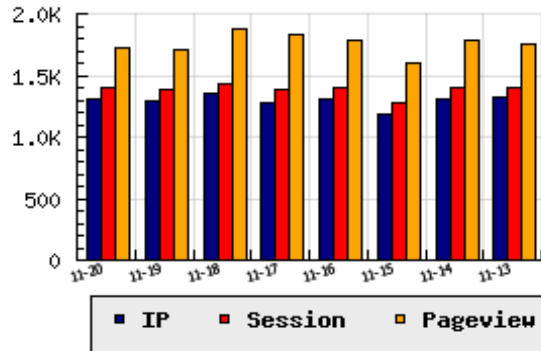

**ข้อมูลสถิติ ณ วันปัจจุบัน**

กราฟแสดงสถิติ 8 วัน

อัตราการเติบโตของเว็บ +0.54 % จากวันที่ผ่านมา

**ลำดับการเยี่ยมชมเว็บไซต์**

ที่(สมาชิกทั้งหมด) 162/7839

ที่(หมวดหลัก) 4/66(ชอปปิ้ง)

ที่(หมวดย่อย) 1/6(หาง ช้อปปิ้งไคเร็กทอรี่ ช้อปปิ้งมอลล์)

**ข้อมูลสถิติประจำวัน**

pageviews : 1,724

UIP : 1,307

USS : 1,405

RV(%) : 20 %

**อัตราการเยี่ยมชม และจัดอันดับเว็บย้อนหลัง 8 วัน**

mm-dd	UIP	USS	PVs	RV(%)	CH(%)	Rank	Rank/สมาชิก(หมวดหลัก)	Rank/สมาชิก(หมวดย่อย)
11-20	1,307	1,405	1,724	19.66	+0.54	162/7839	4/66(ชอปปิ้ง)	1/6(หาง ช้อปปิ้งไคเร็กทอรี่ ช้อปปิ้งมอลล์)
11-19	1,300	1,381	1,713	19.15	-3.70	165/7839	5/68(ชอปปิ้ง)	1/6(หาง ช้อปปิ้งไคเร็กทอรี่ ช้อปปิ้งมอลล์)
11-18	1,350	1,434	1,881	20.22	+5.47	163/7839	4/69(ชอปปิ้ง)	1/6(หาง ช้อปปิ้งไคเร็กทอรี่ ช้อปปิ้งมอลล์)
11-17	1,280	1,390	1,835	21.56	-1.92	149/7839	4/67(ชอปปิ้ง)	1/6(หาง ช้อปปิ้งไคเร็กทอรี่ ช้อปปิ้งมอลล์)
11-16	1,305	1,395	1,783	20.69	+10.88	150/7839	4/67(ชอปปิ้ง)	1/6(หาง ช้อปปิ้งไคเร็กทอรี่ ช้อปปิ้งมอลล์)
11-15	1,177	1,284	1,601	20.99	-10.43	165/7839	4/65(ชอปปิ้ง)	1/6(หาง ช้อปปิ้งไคเร็กทอรี่ ช้อปปิ้งมอลล์)
11-14	1,314	1,398	1,788	20.02	-0.23	167/7839	4/69(ชอปปิ้ง)	1/5(หาง ช้อปปิ้งไคเร็กทอรี่ ช้อปปิ้งมอลล์)
11-13	1,317	1,402	1,750	18.45	+0.53	166/7839	4/68(ชอปปิ้ง)	1/7(หาง ช้อปปิ้งไคเร็กทอรี่ ช้อปปิ้งมอลล์)

นิยาม UIP : จำนวน IP ที่ไม่ซ้ำกัน, USS : Unique Session (Session ที่ไม่ซ้ำกัน), PVs : pageviews จำนวนข้อมูลฮิต, RV%(Return Visitor) จำนวน IP ที่กลับมาดูเว็บ

CH% อัตราการเปลี่ยนแปลงของ UIP , Rank : ลำดับที่ของเว็บ จากจำนวนเว็บไซต์ทั้งหมด และนิยามทั้งหมดอ่านได้ที่ <http://truehits.net/faq/>