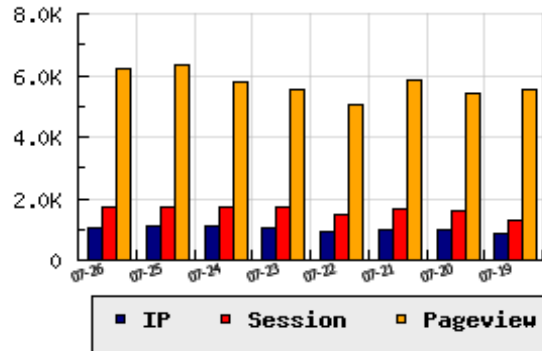

**ข้อมูลสถิติ ณ วันปัจจุบัน**

กราฟแสดงสถิติ 8 วัน

อัตราการเติบโตของเว็บ -6.15 % จากวันที่ผ่านมา

**ลำดับการเยี่ยมชมเว็บไซต์**

ที่(สมาชิกทั้งหมด) 178/7827

ที่(หมวดหลัก) 3/21(กีฬา)

ที่(หมวดย่อย) 2/12(ฟุตบอล)

**ข้อมูลสถิติประจำวัน**

pageviews : 6,223

UIP : 1,023

USS : 1,719

RV(%) : 56 %

**อัตราการเยี่ยมชม และจัดอันดับเว็บย้อนหลัง 8 วัน**

mm-dd	UIP	USS	PVs	RV(%)	CH(%)	Rank	Rank/สมาชิก(หมวดหลัก)	Rank/สมาชิก(หมวดย่อย)
07-26	1,023	1,719	6,223	56.30	-6.15	178/7827	3/21(กีฬา)	2/12(ฟุตบอล)
07-25	1,090	1,725	6,357	54.68	+0.65	177/7827	3/22(กีฬา)	2/13(ฟุตบอล)
07-24	1,083	1,729	5,764	53.46	+4.03	180/7827	3/24(กีฬา)	2/14(ฟุตบอล)
07-23	1,041	1,712	5,530	53.70	+13.89	182/7827	3/23(กีฬา)	2/14(ฟุตบอล)
07-22	914	1,497	5,071	54.27	-8.32	177/7827	3/21(กีฬา)	2/13(ฟุตบอล)
07-21	997	1,673	5,859	53.56	+3.32	165/7827	3/21(กีฬา)	2/13(ฟุตบอล)
07-20	965	1,622	5,431	53.16	+13.53	165/7827	4/24(กีฬา)	3/14(ฟุตบอล)
07-19	850	1,315	5,525	51.76	-15.92	184/7827	4/22(กีฬา)	3/13(ฟุตบอล)

นิยาม UIP : จำนวน IP ที่ไม่ซ้ำกัน, USS : Unique Session (Session ที่ไม่ซ้ำกัน), PVs : pageviews จำนวนข้อมูลฮิต, RV%(Return Visitor) จำนวน IP ที่กลับมาดูเว็บ

CH% อัตราการเปลี่ยนแปลงของ UIP , Rank : ลำดับที่ของเว็บ จากจำนวนเว็บไซต์ทั้งหมด และนิยามทั้งหมดอ่านได้ที่ <http://truehits.net/faq/>