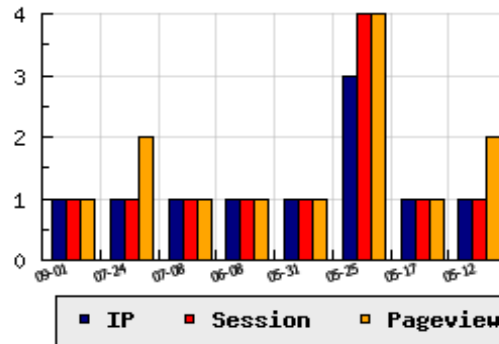

**ข้อมูลสถิติ ณ วันปัจจุบัน**

กราฟแสดงสถิติ 8 วัน

อัตราการเติบโตของเว็บ - % จากวันที่ผ่านมา

**ลำดับการเยี่ยมชมเว็บไซต์**

ที่(สมาชิกทั้งหมด) 499/7838

ที่(หมวดหลัก) 33/53(ท่องเที่ยว)

ที่(หมวดย่อย) 4/10(บริษัททัวร์ เอเยนซ์จัดท่องเที่ยว)

**ข้อมูลสถิติประจำวัน**

pageviews : 1

UIP : 1

USS : 1

RV(%) : 0 %

**อัตราการเยี่ยมชม และจัดอันดับเว็บย้อนหลัง 8 วัน**

mm-dd	UIP	USS	PVs	RV(%)	CH(%)	Rank	Rank/สมาชิก(หมวดหลัก)	Rank/สมาชิก(หมวดย่อย)
09-01	1	1	1	0.00	-	499/7838	33/53(ท่องเที่ยว)	4/10(บริษัททัวร์ เอเยนซ์จัดท่องเที่ยว)
07-24	1	1	2	100.00	-	532/7827	35/56(ท่องเที่ยว)	6/12(บริษัททัวร์ เอเยนซ์จัดท่องเที่ยว)
07-08	1	1	1	0.00	-	557/7826	37/57(ท่องเที่ยว)	6/12(บริษัททัวร์ เอเยนซ์จัดท่องเที่ยว)
06-08	1	1	1	0.00	-	545/7825	32/52(ท่องเที่ยว)	5/11(บริษัททัวร์ เอเยนซ์จัดท่องเที่ยว)
05-31	1	1	1	0.00	-	559/7823	34/54(ท่องเที่ยว)	6/12(บริษัททัวร์ เอเยนซ์จัดท่องเที่ยว)
05-25	3	4	4	33.33	-	460/7823	27/52(ท่องเที่ยว)	5/11(บริษัททัวร์ เอเยนซ์จัดท่องเที่ยว)
05-17	1	1	1	0.00	-	572/7823	34/54(ท่องเที่ยว)	6/12(บริษัททัวร์ เอเยนซ์จัดท่องเที่ยว)
05-12	1	1	2	100.00	-	509/7823	28/52(ท่องเที่ยว)	5/11(บริษัททัวร์ เอเยนซ์จัดท่องเที่ยว)

นิยาม UIP : จำนวน IP ที่ไม่ซ้ำกัน, USS : Unique Session (Session ที่ไม่ซ้ำกัน), PVs : pageviews จำนวนข้อมูลฮิต, RV%(Return Visitor) จำนวน IP ที่กลับมาดูเว็บ

CH% อัตราการเปลี่ยนแปลงของ UIP, Rank : ลำดับที่ของเว็บ จากจำนวนเว็บไซต์ทั้งหมด และนิยามทั้งหมดอ่านได้ที่ <http://truehits.net/faq/>