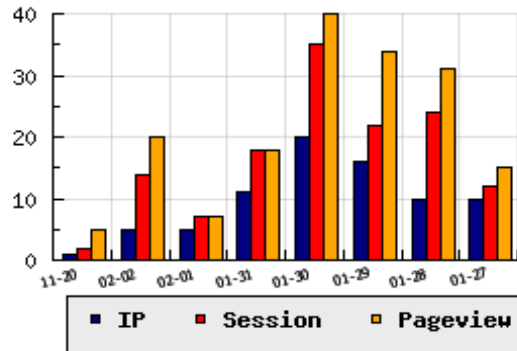

ข้อมูลสถิติ ณ วันปัจจุบัน

กราฟแสดงสถิติ 8 วัน

อัตราการเติบโตของเว็บ - % จากวันที่ผ่านมา

ลำดับการเยี่ยมชมเว็บไซต์

ที่(สมาชิกทั้งหมด) 1113/7742

ที่(หมวดหลัก) 60/319(อสังหาริมทรัพย์-ก่อสร้าง)

ที่(หมวดย่อย) 2/5(พัฒนาอสังหาริมทรัพย์)

ข้อมูลสถิติประจำวัน

pageviews : 5

UIP : 1

USS : 2

RV(%) : 100 %

อัตราการเยี่ยมชม และจัดอันดับเว็บย้อนหลัง 8 วัน

mm-dd	UIP	USS	PVs	RV(%)	CH(%)	Rank	Rank/สมาชิก(หมวดหลัก)	Rank/สมาชิก(หมวดย่อย)
11-20	1	2	5	100.00	-	1113/7742	60/319(อสังหาริมทรัพย์-ก่อสร้าง)	2/5(พัฒนาอสังหาริมทรัพย์)
02-02	5	14	20	60.00	-	1092/8569	53/330(อสังหาริมทรัพย์-ก่อสร้าง)	1/6(พัฒนาอสังหาริมทรัพย์)
02-01	5	7	7	20.00	-54.55	1100/8569	51/330(อสังหาริมทรัพย์-ก่อสร้าง)	1/6(พัฒนาอสังหาริมทรัพย์)
01-31	11	18	18	18.18	-45.00	1035/8569	50/330(อสังหาริมทรัพย์-ก่อสร้าง)	1/6(พัฒนาอสังหาริมทรัพย์)
01-30	20	35	40	10.00	+25.00	958/8569	47/330(อสังหาริมทรัพย์-ก่อสร้าง)	1/6(พัฒนาอสังหาริมทรัพย์)
01-29	16	22	34	31.25	+60.00	997/8569	49/330(อสังหาริมทรัพย์-ก่อสร้าง)	1/6(พัฒนาอสังหาริมทรัพย์)
01-28	10	24	31	40.00	-	1060/8569	51/330(อสังหาริมทรัพย์-ก่อสร้าง)	1/6(พัฒนาอสังหาริมทรัพย์)
01-27	10	12	15	30.00	-16.67	1061/8569	50/330(อสังหาริมทรัพย์-ก่อสร้าง)	1/6(พัฒนาอสังหาริมทรัพย์)

Daily Highlight Statistic - ข้อมูลสถิติสำคัญประจำวัน 2020/11/20

URL	senadevelopment.com	5(100.00 %)
Referrer	bookmark	3(60.00 %)
PAGE	information	5(100.00 %)
OS	Windows 10	5(100.00 %)
Browser	Chrome	5(100.00 %)
Resolution	1600*900	5(100.00 %)
Search Engine		0(- %)
Search Keyword		0(- %)
ISP	Super Broadband Network Co., Ltd.	1(100.00 %)
Thailand Visitors	Thailand	(100.00 %)
Oversea Visitors	Oversea	(0.00 %)

นิยาม UIP : จำนวน IP ที่ไม่ซ้ำกัน, USS : Unique Session (Session ที่ไม่ซ้ำกัน), PVs : pageviews จำนวนข้อมูลฮิต, RV%(Return Visitor) จำนวน IP ที่กลับมาดูเว็บ

CH% อัตราการเปลี่ยนแปลงของ UIP , Rank : ลำดับที่ของเว็บ จากจำนวนเว็บไซต์ทั้งหมด และนิยามทั้งหมดอ่านได้ที่ <http://truehits.net/faq/>

รายงานฉบับนี้จัดทำขึ้นอัตโนมัติโดย Truehits.net ภายใต้สำนักบริการเทคโนโลยีสารสนเทศภาครัฐ (สทพร.)

รายงานนี้จัดทำเพื่อ ไขแฉะสถิติจำนวนผู้เยี่ยมชมเว็บไซต์ เพื่อประโยชน์ในการโฆษณา และพัฒนาเว็บไซต์ ผู้ที่ใ้รายงานนี้ สามารถขอรายละเอียดเพิ่มเติม ได้ที่ email: webmaster@truehits.net หรือ โทรศัพท์ 02-612-6000 ต่อ 5102 หรือติดต่อสงวนสิทธิ์ในข้อมูลและทวิเคาระะที่ปรากฏอยู่ในรายงานฉบับนี้ และห้ามมิให้ผู้นำข้อมูล หรือข้อความในรายงานฉบับนี้ ไปใช้ประโยชน์ คัดลอก ดัดแปลง ทำซ้ำโดยที่มิได้ขออนุญาต