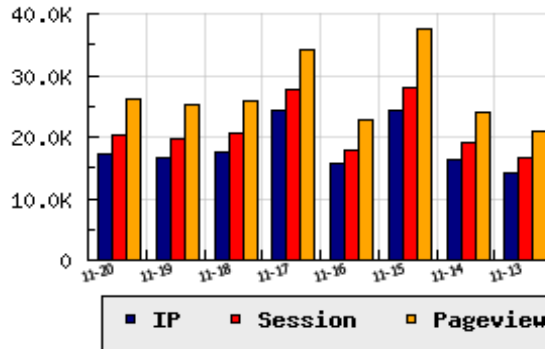

ข้อมูลสถิติ ณ วันปัจจุบัน

กราฟแสดงสถิติ 8 วัน

อัตราการเติบโตของเว็บ +3.69 % จากวันที่ผ่านมา

ลำดับการเยี่ยมชมเว็บไซต์

ที่(สมาชิกทั้งหมด) 66/7839

ที่(หมวดหลัก) 31/83(ข่าว-สื่อ)

ที่(หมวดย่อย) 6/14(สถานีโทรทัศน์ รายการโทรทัศน์(ฟรีทีวี))

ข้อมูลสถิติประจำวัน

pageviews : 26,051

UIP : 17,352

USS : 20,424

RV(%) : 24 %

อัตราการเยี่ยมชม และจัดอันดับเว็บย้อนหลัง 8 วัน

mm-dd	UIP	USS	PVs	RV(%)	CH(%)	Rank	Rank/สมาชิก(หมวดหลัก)	Rank/สมาชิก(หมวดย่อย)
11-20	17,352	20,424	26,051	23.58	+3.69	66/7839	31/83(ข่าว-สื่อ)	6/14(สถานีโทรทัศน์ รายการโทรทัศน์(ฟรีทีวี))
11-19	16,735	19,725	25,215	22.47	-5.25	69/7839	32/84(ข่าว-สื่อ)	7/14(สถานีโทรทัศน์ รายการโทรทัศน์(ฟรีทีวี))
11-18	17,663	20,713	25,811	21.78	-27.70	66/7839	32/83(ข่าว-สื่อ)	7/14(สถานีโทรทัศน์ รายการโทรทัศน์(ฟรีทีวี))
11-17	24,430	27,812	34,120	22.46	+56.60	49/7839	22/84(ข่าว-สื่อ)	5/14(สถานีโทรทัศน์ รายการโทรทัศน์(ฟรีทีวี))
11-16	15,600	17,731	22,850	23.31	-35.78	62/7839	28/84(ข่าว-สื่อ)	6/14(สถานีโทรทัศน์ รายการโทรทัศน์(ฟรีทีวี))
11-15	24,290	27,924	37,518	28.23	+50.27	52/7839	24/83(ข่าว-สื่อ)	5/14(สถานีโทรทัศน์ รายการโทรทัศน์(ฟรีทีวี))
11-14	16,164	18,933	23,848	23.65	+13.22	71/7839	34/84(ข่าว-สื่อ)	8/15(สถานีโทรทัศน์ รายการโทรทัศน์(ฟรีทีวี))
11-13	14,277	16,761	20,866	22.85	-38.94	74/7839	35/83(ข่าว-สื่อ)	8/14(สถานีโทรทัศน์ รายการโทรทัศน์(ฟรีทีวี))

นิยาม UIP : จำนวน IP ที่ไม่ซ้ำกัน, USS : Unique Session (Session ที่ไม่ซ้ำกัน), PVs : pageviews จำนวนข้อมูลฮิต, RV%(Return Visitor) จำนวน IP ที่กลับมาดูเว็บ

CH% อัตราการเปลี่ยนแปลงของ UIP, Rank : ลำดับที่ของเว็บ จากจำนวนเว็บไซต์ทั้งหมด และนิยามทั้งหมดอ่านได้ที่ <http://truehits.net/faq/>