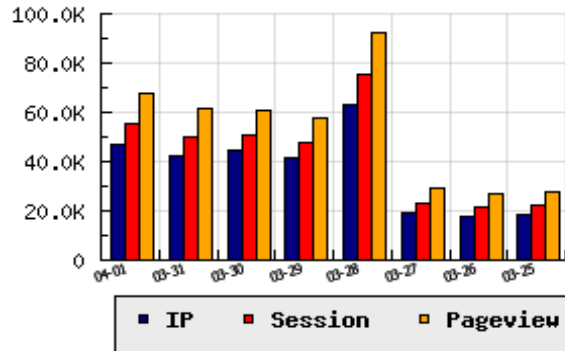

**ข้อมูลสถิติ ณ วันปัจจุบัน**

กราฟแสดงสถิติ 8 วัน

อัตราการเติบโตของเว็บ +10.64 % จากวันที่ผ่านมา

**ลำดับการเยี่ยมชมเว็บไซต์**

ที่(สมาชิกทั้งหมด) 37/7840

ที่(หมวดหลัก) 21/80(ข่าว-สื่อ)

ที่(หมวดย่อย) 5/14(สถานีโทรทัศน์ รายการโทรทัศน์(ฟรีทีวี))

**ข้อมูลสถิติประจำวัน**

pageviews : 67,833

UIP : 46,810

USS : 55,312

RV(%) : 23 %

**อัตราการเยี่ยมชม และจัดอันดับเว็บย้อนหลัง 8 วัน**

mm-dd	UIP	USS	PVs	RV(%)	CH(%)	Rank	Rank/สมาชิก(หมวดหลัก)	Rank/สมาชิก(หมวดย่อย)
04-01	46,810	55,312	67,833	23.14	+10.64	37/7840	21/80(ข่าว-สื่อ)	5/14(สถานีโทรทัศน์ รายการโทรทัศน์(ฟรีทีวี))
03-31	42,309	49,966	61,268	22.67	-4.46	39/7840	22/79(ข่าว-สื่อ)	5/14(สถานีโทรทัศน์ รายการโทรทัศน์(ฟรีทีวี))
03-30	44,282	50,742	60,613	20.62	+7.19	35/7840	23/78(ข่าว-สื่อ)	5/14(สถานีโทรทัศน์ รายการโทรทัศน์(ฟรีทีวี))
03-29	41,310	47,570	57,399	20.15	-34.40	38/7840	22/81(ข่าว-สื่อ)	5/14(สถานีโทรทัศน์ รายการโทรทัศน์(ฟรีทีวี))
03-28	62,976	75,152	92,083	24.07	+226.55	33/7840	23/80(ข่าว-สื่อ)	5/14(สถานีโทรทัศน์ รายการโทรทัศน์(ฟรีทีวี))
03-27	19,285	23,073	29,169	21.11	+11.29	66/7840	33/79(ข่าว-สื่อ)	7/14(สถานีโทรทัศน์ รายการโทรทัศน์(ฟรีทีวี))
03-26	17,328	21,176	26,601	21.32	-4.58	68/7840	33/79(ข่าว-สื่อ)	7/14(สถานีโทรทัศน์ รายการโทรทัศน์(ฟรีทีวี))
03-25	18,159	22,155	27,498	21.33	-5.97	65/7840	32/79(ข่าว-สื่อ)	7/14(สถานีโทรทัศน์ รายการโทรทัศน์(ฟรีทีวี))

นิยาม UIP : จำนวน IP ที่ไม่ซ้ำกัน, USS : Unique Session (Session ที่ไม่ซ้ำกัน), PVs : pageviews จำนวนข้อมูลฮิต, RV%(Return Visitor) จำนวน IP ที่กลับมาดูเว็บ

CH% อัตราการเปลี่ยนแปลงของ UIP , Rank : ลำดับที่ของเว็บ จากจำนวนเว็บไซต์ทั้งหมด และนิยามทั้งหมดอ่านได้ที่ <http://truehits.net/faq/>