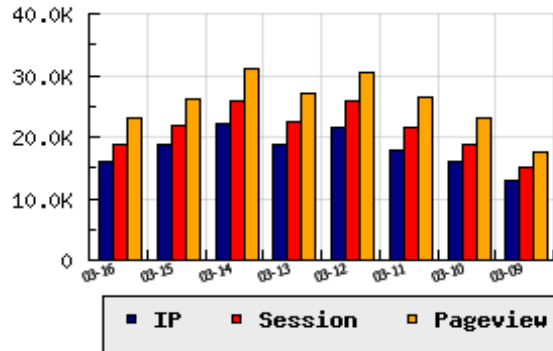

ข้อมูลสถิติ ณ วันปัจจุบัน

อัตราการเติบโตของเว็บ -15.23 % จากวันที่ผ่านมา

ลำดับการเยี่ยมชมเว็บไซต์

ที่(สมาชิกทั้งหมด) 67/7840

ที่(หมวดหลัก) 32/79(ข่าว-สื่อ)

ที่(หมวดย่อย) 7/14(สถานีโทรทัศน์ รายการโทรทัศน์(ฟรีทีวี))

ข้อมูลสถิติประจำวัน

pageviews : 23,030

UIP : 15,998

USS : 18,622

RV(%) : 22 %

กราฟแสดงสถิติ 8 วัน

อัตราการเยี่ยมชม และจัดอันดับเว็บย้อนหลัง 8 วัน

mm-dd	UIP	USS	PVs	RV(%)	CH(%)	Rank	Rank/สมาชิก(หมวดหลัก)	Rank/สมาชิก(หมวดย่อย)
03-16	15,998	18,622	23,030	21.50	-15.23	67/7840	32/79(ข่าว-สื่อ)	7/14(สถานีโทรทัศน์ รายการโทรทัศน์(ฟรีทีวี))
03-15	18,873	21,768	26,277	18.33	-14.29	59/7840	28/82(ข่าว-สื่อ)	6/15(สถานีโทรทัศน์ รายการโทรทัศน์(ฟรีทีวี))
03-14	22,019	25,909	31,041	19.39	+17.96	59/7840	29/80(ข่าว-สื่อ)	6/14(สถานีโทรทัศน์ รายการโทรทัศน์(ฟรีทีวี))
03-13	18,667	22,534	27,185	19.58	-13.43	65/7840	31/79(ข่าว-สื่อ)	6/14(สถานีโทรทัศน์ รายการโทรทัศน์(ฟรีทีวี))
03-12	21,564	25,774	30,594	19.87	+20.77	62/7840	30/81(ข่าว-สื่อ)	6/14(สถานีโทรทัศน์ รายการโทรทัศน์(ฟรีทีวี))
03-11	17,856	21,409	26,499	21.23	+12.62	69/7840	33/82(ข่าว-สื่อ)	6/14(สถานีโทรทัศน์ รายการโทรทัศน์(ฟรีทีวี))
03-10	15,855	18,781	23,169	19.65	+23.13	71/7840	33/80(ข่าว-สื่อ)	6/14(สถานีโทรทัศน์ รายการโทรทัศน์(ฟรีทีวี))
03-09	12,877	15,100	17,507	16.41	-15.19	67/7840	31/81(ข่าว-สื่อ)	6/14(สถานีโทรทัศน์ รายการโทรทัศน์(ฟรีทีวี))

นิยาม UIP : จำนวน IP ที่ไม่ซ้ำกัน, USS : Unique Session (Session ที่ไม่ซ้ำกัน), PVs : pageviews จำนวนข้อมูลฮิต, RV%(Return Visitor) จำนวน IP ที่กลับมาดูเว็บ

CH% อัตราการเปลี่ยนแปลงของ UIP , Rank : ลำดับที่ของเว็บ จากจำนวนเว็บไซต์ทั้งหมด และนิยามทั้งหมดอ่านได้ที่ <http://truehits.net/faq/>